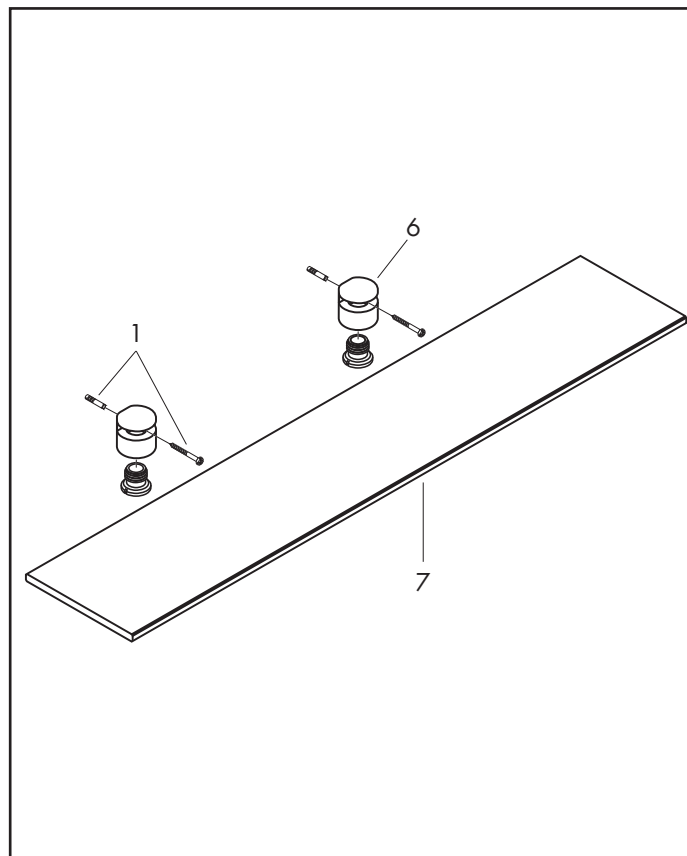

Axor Citterio

WC Brush holder, shelf / Support et brosse WC, tablette / Escobilla para WC, repisa

> 04/03

41735XX0

> 03/01

41536XX0

> 03/01

41550XX0

Pos.	Description	Description	Denominación	Nr./Nr./N°
1	mounting set	set de fixation	Set de fijación	40915000
2	support element	support	Soporte	96341000
3	glass cup on its own	verre cristal	Contenedor de cristal	41085000
4	stick with brush	manche avec brosse	Escobilla	40089XX0
5	WC-brush white	brosse WC blanc	Cepillo blanco	40088000
6	support	support	Soporte completo	96476XX0
7	shelf	tablette	Repisa	96252000
8	plastic ring	anneau plastique	Anillo plástico	97591000
9	pin	goupille	Varilla	97546000
10	hexagon socket screw M4x10	vis à tête cylindrique M4x10	Tornillo de cabeza cilíndrica ranurada M4x10	97661000