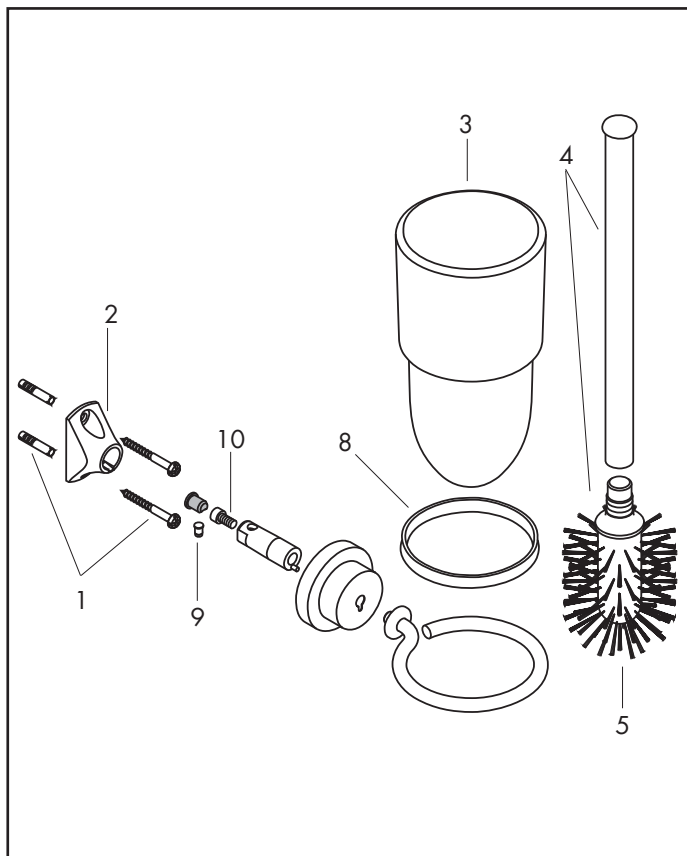

Axor Citterio

WC Brush holder, shelf / Support et brosse WC, tablette / Escobilla para WC, repisa

> 04/03

41735XX0

> 03/01

41536XX0

> 03/01

41550XX0

Pos.	Description	Description	Denominación	Nr./Nr./N°
1	mounting set	set de fixation	Set de fijación	40915000
2	support element	support	Soporte	96341000
3	glass cup on its own	verre cristal	Contenedor de cristal	41085000
4	stick with brush	manche avec brosse	Escobilla	40089XX0
5	WC-brush white	brosse WC blanc	Cepillo blanco	40088000
6	support	support	Soporte completo	96476XX0
7	shelf	tablette	Repisa	96252000
8	plastic ring	anneau plastique	Anillo plástico	97591000
9	pin	goupille	Varilla	97546000
10	hexagon socket screw M4x10	vis à tête cylindrique M4x10	Tornillo de cabeza cilíndrica ranurada M4x10	97661000

XX = Please see page 12.1 for finish
 XX = Description des codes couleur page 12.1
 XX = Para el código de acabados ver página 12.1

AXOR[®]

hansgrohe

12.35
10/2007