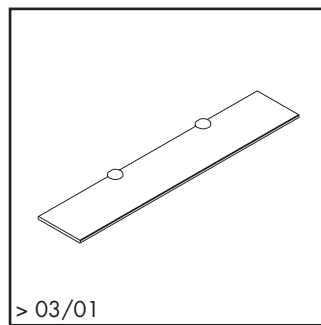

Axor Citterio

WC Brush holder, shelf / Support et brosse WC, tablette / Escobilla para WC, repisa

> 04/03

41735XX0

> 03/01

41536XX0

> 03/01

41550XX0

Pos.	Description	Description	Denominación	Nr./Nr./N°
1	mounting set	set de fixation	Set de fijación	40915000
2	support element	support	Soporte	96341000
3	glass cup on its own	verre cristal	Contenedor de cristal	41085000
4	stick with brush	manche avec brosse	Escobilla	40089XX0
5	WC-brush white	brosse WC blanc	Cepillo blanco	40088000
6	support	support	Soporte completo	96476XX0
7	shelf	tablette	Repisa	96252000
8	plastic ring	anneau plastique	Anillo plástico	97591000
9	pin	goupille	Varilla	97546000
10	hexagon socket screw M4x10	vis à tête cylindrique M4x10	Tornillo de cabeza cilíndrica ranurada M4x10	97661000