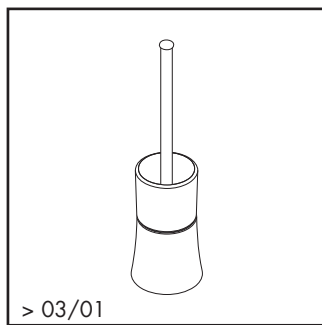

Axor Citterio

WC Brush holder, shelf / Support et brosse WC, tablette / Escobilla para WC, repisa

> 04/03

41735XX0

> 03/01

41536XX0

> 03/01

41550XX0

Pos.	Description	Description	Denominación	Nr./Nr./N°
1	mounting set	set de fixation	Set de fijación	40915000
2	support element	support	Soporte	96341000
3	glass cup on its own	verre cristal	Contenedor de cristal	41085000
4	stick with brush	manche avec brosse	Escobilla	40089XX0
5	WC-brush white	brosse WC blanc	Cepillo blanco	40088000
6	support	support	Soporte completo	96476XX0
7	shelf	tablette	Repisa	96252000
8	plastic ring	anneau plastique	Anillo plástico	97591000
9	pin	goupille	Varilla	97546000
10	hexagon socket screw M4x10	vis à tête cylindrique M4x10	Tornillo de cabeza cilíndrica ranurada M4x10	97661000

XX = Please see page 12.1 for finish
 XX = Description des codes couleur page 12.1
 XX = Para el código de acabados ver página 12.1

AXOR[®]

hansgrohe

12.35
10/2007