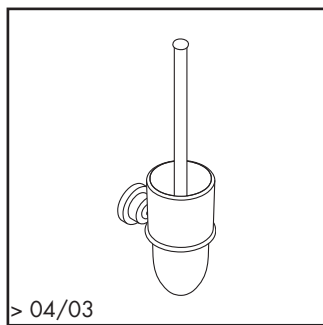

Axor Citterio

WC Brush holder, shelf / Support et brosse WC, tablette / Escobilla para WC, repisa

> 04/03

41735XX0

> 03/01

41536XX0

> 03/01

41550XX0

Pos.	Description	Description	Denominación	Nr./Nr./N°
1	mounting set	set de fixation	Set de fijación	40915000
2	support element	support	Soporte	96341000
3	glass cup on its own	verre cristal	Contenedor de cristal	41085000
4	stick with brush	manche avec brosse	Escobilla	40089XX0
5	WC-brush white	brosse WC blanc	Cepillo blanco	40088000
6	support	support	Soporte completo	96476XX0
7	shelf	tablette	Repisa	96252000
8	plastic ring	anneau plastique	Anillo plástico	97591000
9	pin	goupille	Varilla	97546000
10	hexagon socket screw M4x10	vis à tête cylindrique M4x10	Tornillo de cabeza cilíndrica ranurada M4x10	97661000

XX = Please see page 12.1 for finish
 XX = Description des codes couleur page 12.1
 XX = Para el código de acabados ver página 12.1

AXOR[®]

hansgrohe

12.35
10/2007