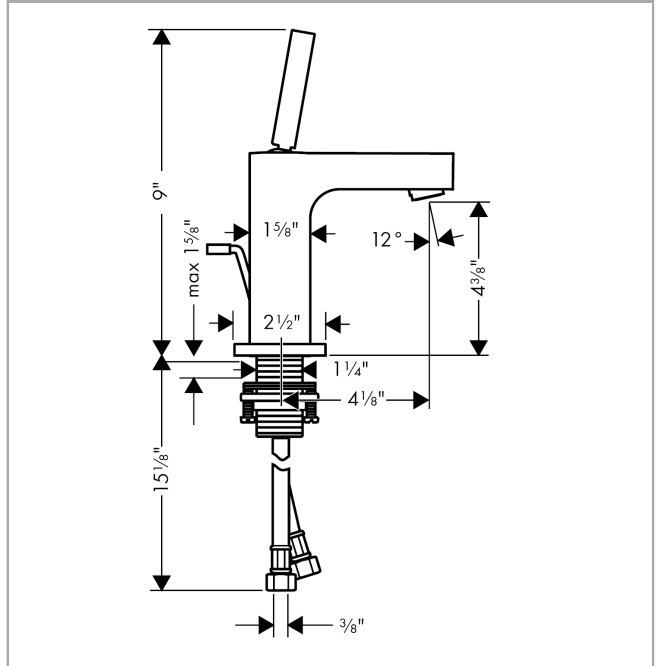

Scale drawing