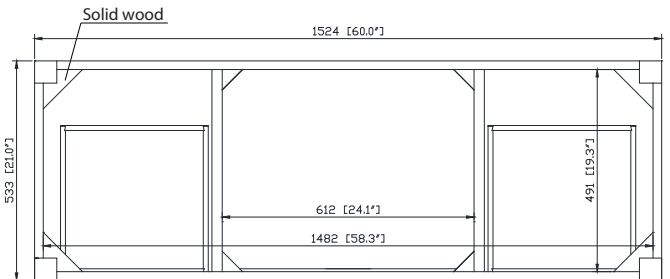

Colors / Couleurs

- Smoke Green / Vert fumé

Nominal Dimension / Dimension Nominale

- 60W x 21D x 34H inches | 1524 x 533x 864 mm

Product Diagrams / Diagrammes Produit

Front / Devant

Back / Derrière

Side / Côté

Colors / Couleurs

- Brushed Oak / Chêne brossé
- Mocha Oak / Chêne moka

Nominal Dimension / Dimension Nominale

- 60W x 21D x 34H inches | 1524 x 533 x 864 mm

Caractéristiques

- Structure en bois de peuplier massif, MDF plaqué chêne
- 2 portes à fermeture en douceur
- 7 tiroirs à fermeture en douceur
- Quincaillerie avec finition en bronze noir
- La vanité peut accueillir des éviers encastrés simples
- Niveleurs de hauteur réglables