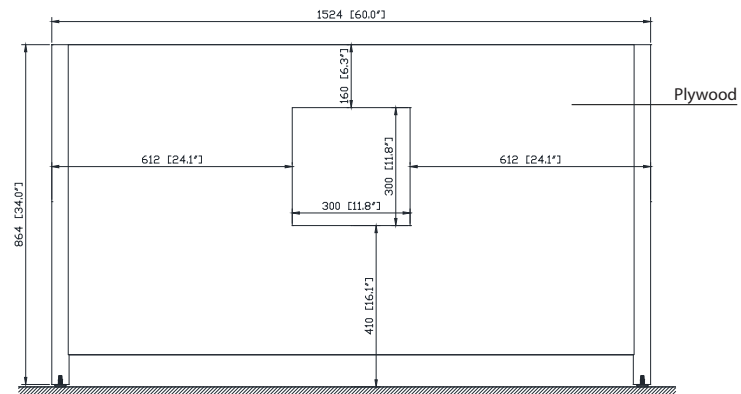

Colors / Couleurs

- Smoke Green / Vert fumé

Nominal Dimension / Dimension Nominale

- 60W x 21D x 34H inches | 1524 x 533x 864 mm

Product Diagrams / Diagrammes Produit

Front / Devant

Back / Derrière

Side / Côté

Colors / Couleurs

- Brushed Oak / Chêne brossé
- Mocha Oak / Chêne moka

Nominal Dimension / Dimension Nominale

- 60W x 21D x 34H inches | 1524 x 533 x 864 mm

Caractéristiques

- Structure en bois de peuplier massif, MDF plaqué chêne
- 2 portes à fermeture en douceur
- 7 tiroirs à fermeture en douceur
- Quincaillerie avec finition en bronze noir
- La vanité peut accueillir des éviers encastrés simples
- Niveleurs de hauteur réglables