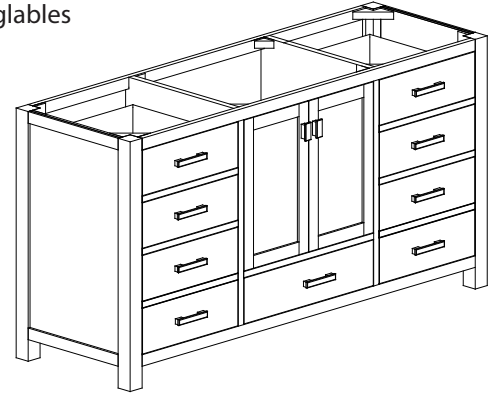

Colors / Couleurs

- Brushed Oak / Chêne brossé
- Mocha Oak / Chêne moka

Nominal Dimension / Dimension Nominale

- 60W x 21D x 34H inches | 1524 x 533 x 864 mm

Caractéristiques

- Structure en bois de peuplier massif, MDF plaqué chêne
- 2 portes à fermeture en douceur
- 7 tiroirs à fermeture en douceur
- Quincaillerie avec finition en bronze noir
- La vanité peut accueillir des éviers encastrés simples
- Niveleurs de hauteur réglables