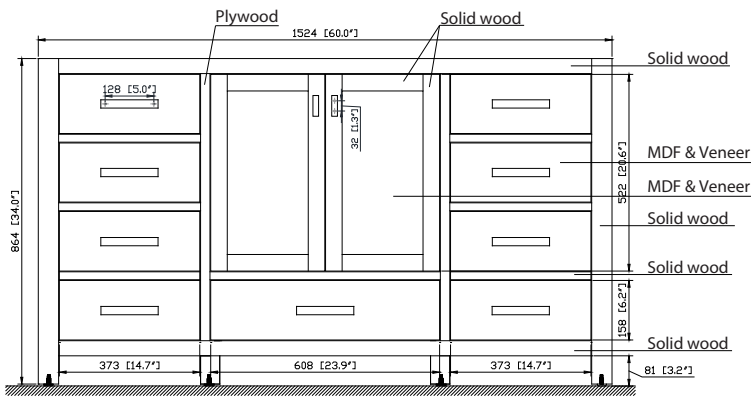

Product Diagrams / Diagrammes Produit

Front / Devant