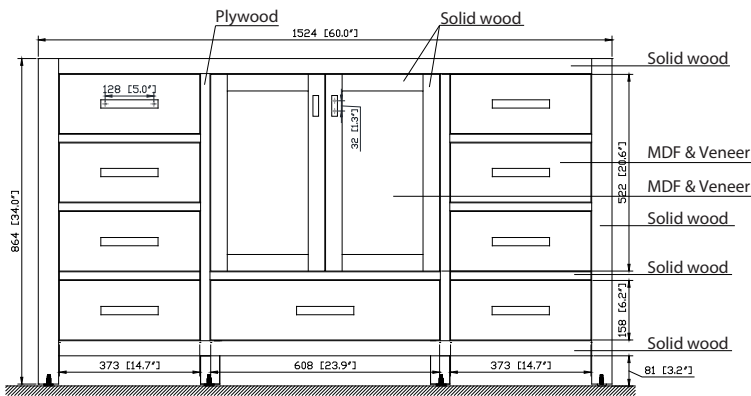

Colors / Couleurs

- Chilled Gray / Gris frais
- White / Blanc
- Navy Blue / Bleu marine

Nominal Dimension / Dimension Nominale

• 60W x 21D x 34H inches | 1524 x 533 x 864 mm

Product Diagrams / Diagrammes Produit

Caractéristiques

- Marco de madera de álamo sólido, chapa de álamo MDF
- 2 puertas de cierre suave
- 7 cajones de cierre suave
- Hardware de acabado de níquel cepillado (CG y WT)
- Hardware de acabado de oro mate (NB)
- El tocador se adapta a los fregaderos de un solo montón
- Niveladores de altura ajustables

Colors / Couleurs

- Smoke Green / Vert fumé

Nominal Dimension / Dimension Nominale

- 60W x 21D x 34H inches | 1524 x 533x 864 mm

Product Diagrams / Diagrammes Produit

Front / Devant

Back / Derrière

Side / Côté

Colors / Couleurs

- Brushed Oak / Chêne brossé
- Mocha Oak / Chêne moka

Nominal Dimension / Dimension Nominale

- 60W x 21D x 34H inches | 1524 x 533 x 864 mm

Caractéristiques

- Structure en bois de peuplier massif, MDF plaqué chêne
- 2 portes à fermeture en douceur
- 7 tiroirs à fermeture en douceur
- Quincaillerie avec finition en bronze noir
- La vanité peut accueillir des éviers encastrés simples
- Niveleurs de hauteur réglables