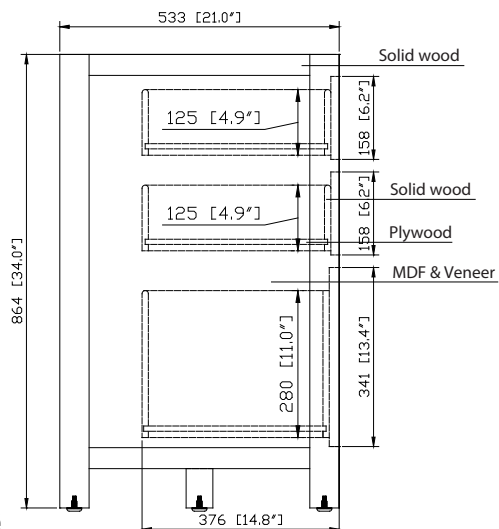

Colors / Couleurs

- Smoke Green / Vert fumé

Nominal Dimension / Dimension Nominale

- 60W x 21D x 34H inches | 1524 x 533x 864 mm

Product Diagrams / Diagrammes Produit

Front / Devant

Back / Derrière

Side / Côté

Colors / Couleurs

- Brushed Oak / Chêne brossé
- Mocha Oak / Chêne moka

Nominal Dimension / Dimension Nominale

- 60W x 21D x 34H inches | 1524 x 533 x 864 mm

Caractéristiques

- Structure en bois de peuplier massif, MDF plaqué chêne
- 2 portes à fermeture en douceur
- 7 tiroirs à fermeture en douceur
- Quincaillerie avec finition en bronze noir
- La vanité peut accueillir des éviers encastrés simples
- Niveleurs de hauteur réglables

Product Diagrams / Diagrammes Produit

Front / Devant

Back / Derrière

Side / Côté

Top / Haut