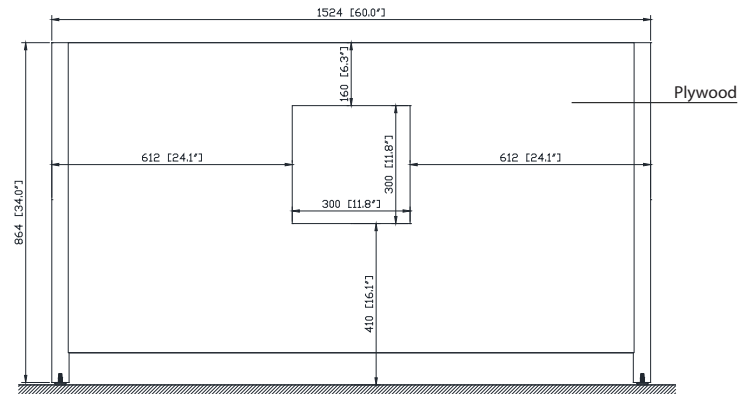

Back / Derrière

Avanity

MODERO-V60-CG-A
MODERO-V60-WT-A
MODERO-V60-NB-A

Features

- Solid poplar wood frame, Poplar veneer MDF
- 2 soft-close doors
- 7 soft-close drawers
- Brushed nickel finish hardware (CG & WT)
- Matte gold finish hardware (NB)
- Vanity accommodates single undermount sinks
- Adjustable height levelers

Colors / Couleurs

- Chilled Gray / Gris frais
- White / Blanc
- Navy Blue / Bleu marine

Nominal Dimension / Dimension Nominale

• 60W x 21D x 34H inches | 1524 x 533 x 864 mm

Product Diagrams / Diagrammes Produit

Caractéristiques

- Marco de madera de álamo sólido, chapa de álamo MDF
- 2 puertas de cierre suave
- 7 cajones de cierre suave
- Hardware de acabado de níquel cepillado (CG y WT)
- Hardware de acabado de oro mate (NB)
- El tocador se adapta a los fregaderos de un solo montón
- Niveladores de altura ajustables