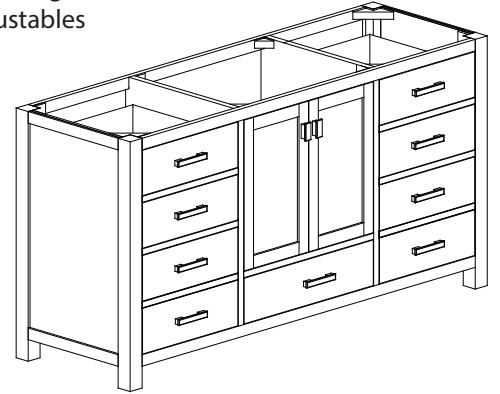

Avanity

MODERO-V60-CG-A
MODERO-V60-WT-A
MODERO-V60-NB-A

Features

- Solid poplar wood frame, Poplar veneer MDF
- 2 soft-close doors
- 7 soft-close drawers
- Brushed nickel finish hardware (CG & WT)
- Matte gold finish hardware (NB)
- Vanity accommodates single undermount sinks
- Adjustable height levelers

Colors / Couleurs

- Chilled Gray / Gris frais
- White / Blanc
- Navy Blue / Bleu marine

Nominal Dimension / Dimension Nominale

• 60W x 21D x 34H inches | 1524 x 533 x 864 mm

Product Diagrams / Diagrammes Produit

Caractéristiques

- Marco de madera de álamo sólido, chapa de álamo MDF
- 2 puertas de cierre suave
- 7 cajones de cierre suave
- Hardware de acabado de níquel cepillado (CG y WT)
- Hardware de acabado de oro mate (NB)
- El tocador se adapta a los fregaderos de un solo montón
- Niveladores de altura ajustables

Caractéristiques

- Marco de madera de álamo sólido, MDF
- 2 puertas de cierre suave
- 7 cajones de cierre suave
- Hardware de acabado de níquel cepillado
- El tocador se adapta a los fregaderos de un solo montón
- Niveladores de altura ajustables