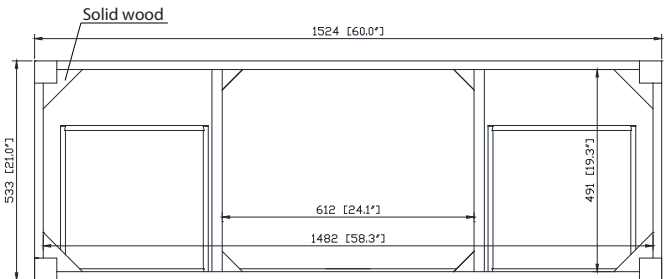

Avanity

MODERO-V60-OA-A
MODERO-V60-MO-A

Features

- Solid poplar wood frame, Oak veneer MDF
- 2 soft-close doors
- 7 soft-close drawers
- Black Bronze finish hardware
- Vanity accomodates single undermount sinks
- Adjustable height levelers

Colors / Couleurs

- Brushed Oak / Chêne brossé
- Mocha Oak / Chêne moka

Nominal Dimension / Dimension Nominale

- 60W x 21D x 34H inches | 1524 x 533 x 864 mm

Caractéristiques

- Structure en bois de peuplier massif, MDF plaqué chêne
- 2 portes à fermeture en douceur
- 7 tiroirs à fermeture en douceur
- Quincaillerie avec finition en bronze noir
- La vanité peut accueillir des éviers encastrés simples
- Niveleurs de hauteur réglables

Product Diagrams / Diagrammes Produit

Top / Haut