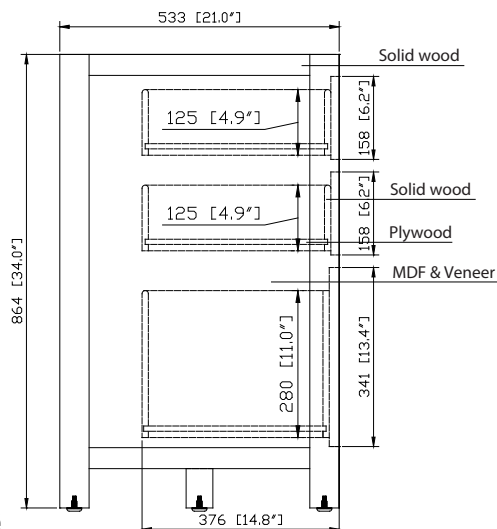

Avanity

MODERO-V60-CG-A
MODERO-V60-WT-A
MODERO-V60-NB-A

Features

- Solid poplar wood frame, Poplar veneer MDF
- 2 soft-close doors
- 7 soft-close drawers
- Brushed nickel finish hardware (CG & WT)
- Matte gold finish hardware (NB)
- Vanity accommodates single undermount sinks
- Adjustable height levelers

Colors / Couleurs

- Chilled Gray / Gris frais
- White / Blanc
- Navy Blue / Bleu marine

Nominal Dimension / Dimension Nominale

• 60W x 21D x 34H inches | 1524 x 533 x 864 mm

Product Diagrams / Diagrammes Produit

Caractéristiques

- Marco de madera de álamo sólido, chapa de álamo MDF
- 2 puertas de cierre suave
- 7 cajones de cierre suave
- Hardware de acabado de níquel cepillado (CG y WT)
- Hardware de acabado de oro mate (NB)
- El tocador se adapta a los fregaderos de un solo montón
- Niveladores de altura ajustables

Side / Côté

Top / Haut