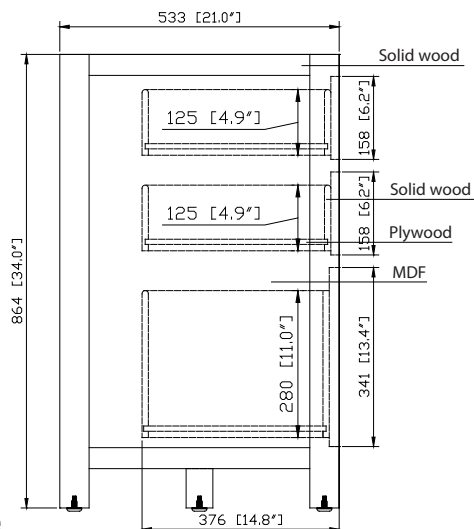

Colors / Couleurs

- Chilled Gray / Gris frais
- White / Blanc
- Navy Blue / Bleu marine

Nominal Dimension / Dimension Nominale

• 60W x 21D x 34H inches | 1524 x 533 x 864 mm

Product Diagrams / Diagrammes Produit

Colors / Couleurs

- Smoke Green / Vert fumé

Nominal Dimension / Dimension Nominale

- 60W x 21D x 34H inches | 1524 x 533x 864 mm

Product Diagrams / Diagrammes Produit

Front / Devant

Back / Derrière

Side / Côté

Colors / Couleurs

- Brushed Oak / Chêne brossé
- Mocha Oak / Chêne moka

Nominal Dimension / Dimension Nominale

- 60W x 21D x 34H inches | 1524 x 533 x 864 mm

Caractéristiques

- Structure en bois de peuplier massif, MDF plaqué chêne
- 2 portes à fermeture en douceur
- 7 tiroirs à fermeture en douceur
- Quincaillerie avec finition en bronze noir
- La vanité peut accueillir des éviers encastrés simples
- Niveleurs de hauteur réglables