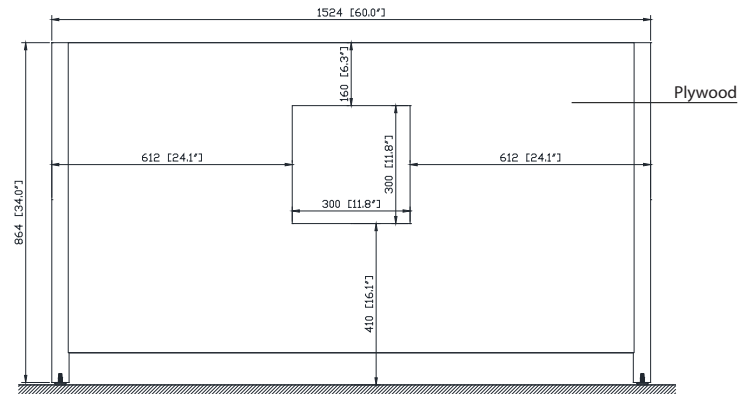

Back / Derrière

Product Diagrams / Diagrammes Produit