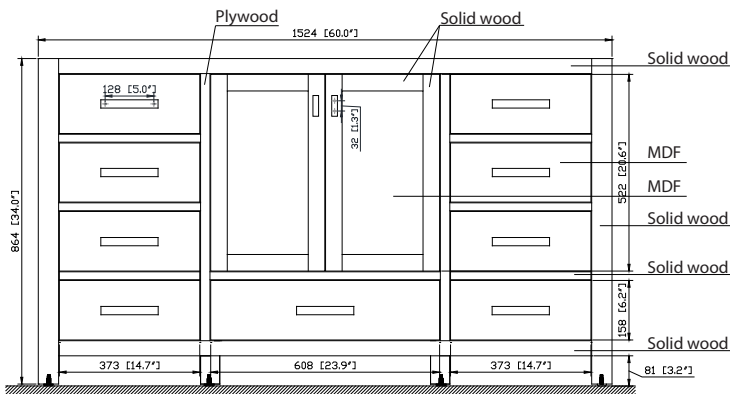

Colors / Couleurs

- Chilled Gray / Gris frais
- White / Blanc
- Navy Blue / Bleu marine

Nominal Dimension / Dimension Nominale

• 60W x 21D x 34H inches | 1524 x 533 x 864 mm

Product Diagrams / Diagrammes Produit

Colors / Couleurs

- Smoke Green / Vert fumé

Nominal Dimension / Dimension Nominale

- 60W x 21D x 34H inches | 1524 x 533x 864 mm

Product Diagrams / Diagrammes Produit

Front / Devant

Back / Derrière

Side / Côté

Colors / Couleurs

- Brushed Oak / Chêne brossé
- Mocha Oak / Chêne moka

Nominal Dimension / Dimension Nominale

- 60W x 21D x 34H inches | 1524 x 533 x 864 mm

Caractéristiques

- Structure en bois de peuplier massif, MDF plaqué chêne
- 2 portes à fermeture en douceur
- 7 tiroirs à fermeture en douceur
- Quincaillerie avec finition en bronze noir
- La vanité peut accueillir des éviers encastrés simples
- Niveleurs de hauteur réglables