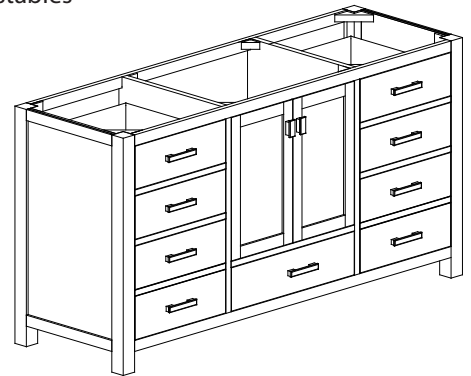

Caractéristiques

- Marco de madera de álamo sólido, chapa de álamo MDF
- 2 puertas de cierre suave
- 7 cajones de cierre suave
- Hardware de acabado de níquel cepillado (CG y WT)
- Hardware de acabado de oro mate (NB)
- El tocador se adapta a los fregaderos de un solo montón
- Niveladores de altura ajustables

Caractéristiques

- Marco de madera de álamo sólido, MDF
- 2 puertas de cierre suave
- 7 cajones de cierre suave
- Hardware de acabado de níquel cepillado
- El tocador se adapta a los fregaderos de un solo montón
- Niveladores de altura ajustables

Colors / Couleurs

- Smoke Green / Vert fumé

Nominal Dimension / Dimension Nominale

- 60W x 21D x 34H inches | 1524 x 533x 864 mm

Product Diagrams / Diagrammes Produit

Front / Devant

Back / Derrière

Side / Côté