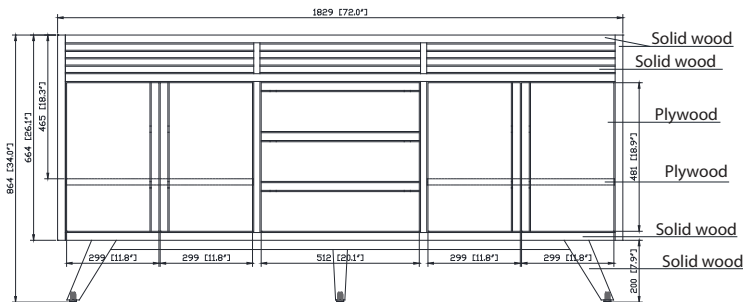

Caractéristiques

- Teck massif et contreplaqué
- 4 portes à fermeture douce
- 3 tiroirs à fermeture douce
- 2 étagères intérieures
- Matériel de finition noir sur teck naturel
- Matériel de finition doré mat sur teck brun
- Patins réglables en hauteur

Colors / Couleurs

- Natural Teak finish / Finition Teck Naturel
- Brown Teak / Teck brun

Nominal Dimension / Dimension Nominale

- 72W x 21D x 34H inches | 1829 x 533 x 864 mm

Product Diagrams / Diagrammes Produit