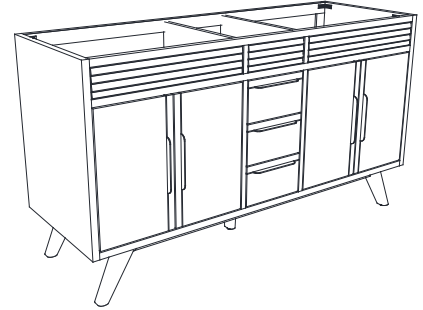

Avanity

TAYLOR-V72-NT
TAYLOR-V72-BT

Features

- Solid teak wood, plywood
- 4 soft-close doors
- 3 soft-close drawers
- 2 interior shelves
- Black finish hardware on Natural Teak
- Matte gold finish hardware on Brown Teak
- Adjustable height levelers

Caractéristiques

- Teck massif et contreplaqué
- 4 portes à fermeture douce
- 3 tiroirs à fermeture douce
- 2 étagères intérieures
- Matériel de finition noir sur teck naturel
- Matériel de finition doré mat sur teck brun
- Patins réglables en hauteur

Colors / Couleurs

- Natural Teak finish / Finition Teck Naturel
- Brown Teak / Teck brun

Nominal Dimension / Dimension Nominale

- 72W x 21D x 34H inches | 1829 x 533 x 864 mm

Product Diagrams / Diagrammes Produit