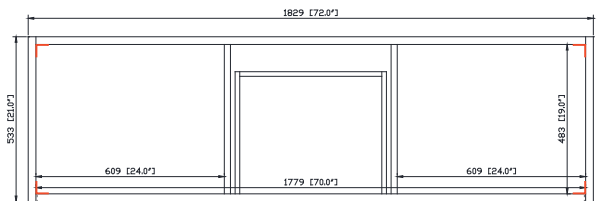

Avanity

TAYLOR-V72-NT
TAYLOR-V72-BT

Features

- Solid teak wood, plywood
- 4 soft-close doors
- 3 soft-close drawers
- 2 interior shelves
- Black finish hardware on Natural Teak
- Matte gold finish hardware on Brown Teak
- Adjustable height levelers

Caractéristiques

- Teck massif et contreplaqué
- 4 portes à fermeture douce
- 3 tiroirs à fermeture douce
- 2 étagères intérieures
- Matériel de finition noir sur teck naturel
- Matériel de finition doré mat sur teck brun
- Patins réglables en hauteur

Colors / Couleurs

- Natural Teak finish / Finition Teck Naturel
- Brown Teak / Teck brun

Nominal Dimension / Dimension Nominale

- 72W x 21D x 34H inches | 1829 x 533 x 864 mm

Product Diagrams / Diagrammes Produit

Front / Devant

Back / Derrière

Side / Côté

Top / Haut