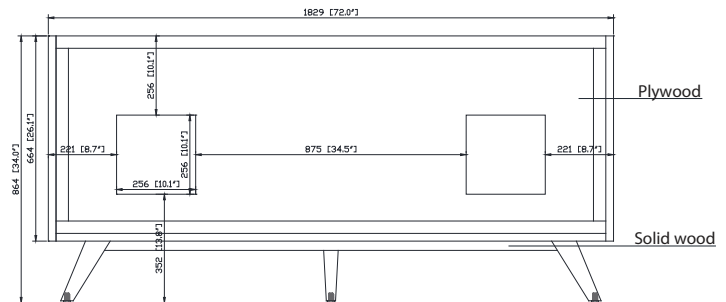

Caractéristiques

- Teck massif et contreplaqué
- 4 portes à fermeture douce
- 3 tiroirs à fermeture douce
- 2 étagères intérieures
- Matériel de finition noir sur teck naturel
- Matériel de finition doré mat sur teck brun
- Patins réglables en hauteur

Colors / Couleurs

- Natural Teak finish / Finition Teck Naturel
- Brown Teak / Teck brun

Nominal Dimension / Dimension Nominale

- 72W x 21D x 34H inches | 1829 x 533 x 864 mm

Product Diagrams / Diagrammes Produit

Front / Devant

Back / Derrière

Side / Côté

Top / Haut