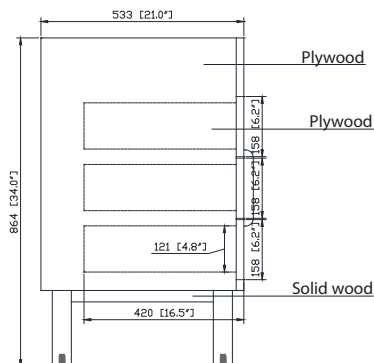

Colors / Couleurs

- Natural Teak finish / Finition Teck Naturel
- Brown Teak / Teck brun

Nominal Dimension / Dimension Nominale

- 72W x 21D x 34H inches | 1829 x 533 x 864 mm

Product Diagrams / Diagrammes Produit

Front / Devant

Back / Derrière

Side / Côté

Top / Haut