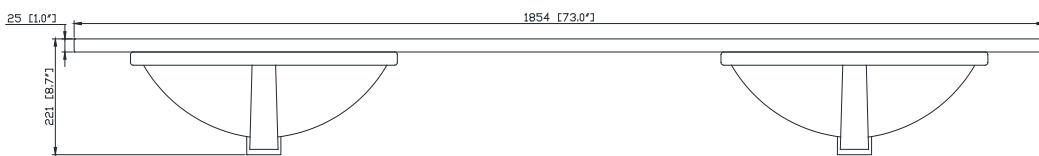

Caractéristiques

- Matériau supérieur de 25 mm d'épaisseur
- Pré-installé avec évier rectangulaire CUM20WT-R
- Dessus pré-percé pour un robinet large de 8 po
- Dossier de 4" inclus

Colors / Couleurs

- Cala White / Cala Blanc
- Carrara White / Blanc de Carrare

Nominal Dimension / Dimension Nominale

- 73W x 22D x 8.7H inches | 1854 x 560 x 221 mm

Product Diagrams / Diagrammes Produit

Top / Haut

Front / De face

Side / Côté

For customer support, please call Avanity Corporation at 866-522-5578 weekdays 9:00 to 6:00 PST
Pour le support client, s'il vous plaît appelez au 866-522-5578 Avanity Corporation jours de semaine 9:00-6:00 PST