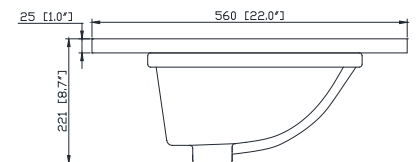

Colors / Couleurs

- Natural Teak finish / Finition Teck Naturel
- Brown Teak / Teck brun

Nominal Dimension / Dimension Nominale

- 72W x 21D x 34H inches | 1829 x 533 x 864 mm

Product Diagrams / Diagrammes Produit

Caractéristiques

- Matériau supérieur de 25 mm d'épaisseur
- Pré-installé avec évier rectangulaire CUM20WT-R
- Dessus pré-percé pour un robinet large de 8 po
- Dossier de 4" inclus

Colors / Couleurs

- Cala White / Cala Blanc
- Carrara White / Blanc de Carrare

Nominal Dimension / Dimension Nominale

- 73W x 22D x 8.7H inches | 1854 x 560 x 221 mm

Product Diagrams / Diagrammes Produit

Top / Haut

Front / De face

Side / Côté

For customer support, please call Avanity Corporation at 866-522-5578 weekdays 9:00 to 6:00 PST
Pour le support client, s'il vous plaît appelez au 866-522-5578 Avanity Corporation jours de semaine 9:00-6:00 PST