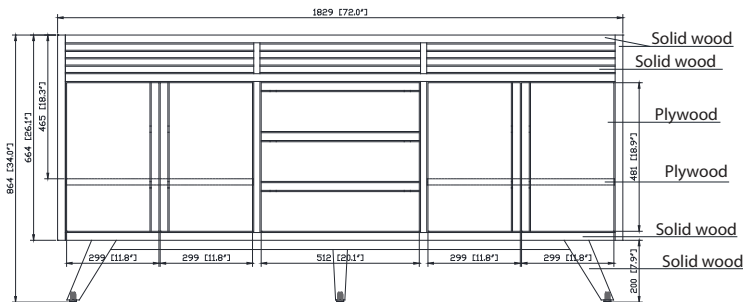

Caractéristiques

- Teck massif et contreplaqué
- 4 portes à fermeture douce
- 3 tiroirs à fermeture douce
- 2 étagères intérieures
- Matériel de finition noir sur teck naturel
- Matériel de finition doré mat sur teck brun
- Patins réglables en hauteur

Colors / Couleurs

- Natural Teak finish / Finition Teck Naturel
- Brown Teak / Teck brun

Nominal Dimension / Dimension Nominale

- 72W x 21D x 34H inches | 1829 x 533 x 864 mm

Product Diagrams / Diagrammes Produit

Caractéristiques

- Matériau supérieur de 25 mm d'épaisseur
- Pré-installé avec évier rectangulaire CUM20WT-R
- Dessus pré-percé pour un robinet large de 8 po
- Dossier de 4" inclus

Colors / Couleurs

- Cala White / Cala Blanc
- Carrara White / Blanc de Carrare

Nominal Dimension / Dimension Nominale

- 73W x 22D x 8.7H inches | 1854 x 560 x 221 mm

Product Diagrams / Diagrammes Produit

Top / Haut

Front / De face

Side / Côté

For customer support, please call Avanity Corporation at 866-522-5578 weekdays 9:00 to 6:00 PST
Pour le support client, s'il vous plaît appelez au 866-522-5578 Avanity Corporation jours de semaine 9:00-6:00 PST