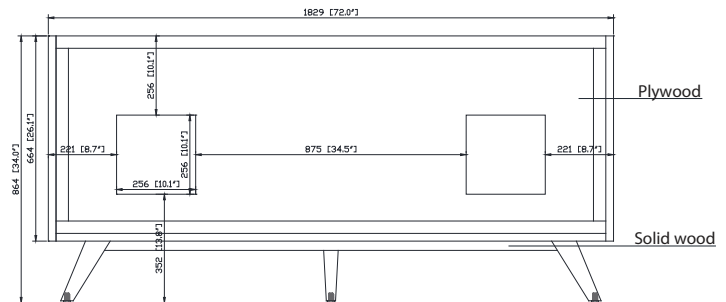

Colors / Couleurs

- Natural Teak finish / Finition Teck Naturel
- Brown Teak / Teck brun

Nominal Dimension / Dimension Nominale

- 72W x 21D x 34H inches | 1829 x 533 x 864 mm

Product Diagrams / Diagrammes Produit

Front / Devant

Back / Derrière

Side / Côté

Top / Haut

Avanity

EUT73CW-RS
SUT73CW-RS

Features

- 25mm thickness top material
- Pre-installed with rectangular sink CUM20WT-R
- Top pre-drilled for 8" widespread faucet
- 4" backsplash included

Caractéristiques

- Matériau supérieur de 25 mm d'épaisseur
- Pré-installé avec évier rectangulaire CUM20WT-R
- Dessus pré-percé pour un robinet large de 8 po
- Dossier de 4" inclus

Colors / Couleurs

- Cala White / Cala Blanc
- Carrara White / Blanc de Carrare

Nominal Dimension / Dimension Nominale

- 73W x 22D x 8.7H inches | 1854 x 560 x 221 mm

Product Diagrams / Diagrammes Produit

Top / Haut

Front / De face

Side / Côté

For customer support, please call Avanity Corporation at 866-522-5578 weekdays 9:00 to 6:00 PST
Pour le support client, s'il vous plaît appelez au 866-522-5578 Avanity Corporation jours de semaine 9:00-6:00 PST