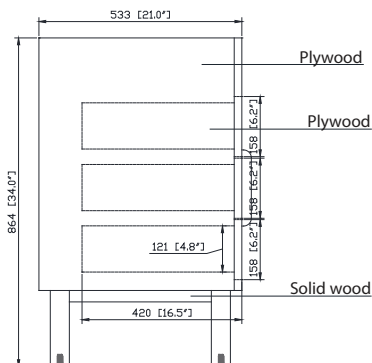

Colors / Couleurs

- Natural Teak finish / Finition Teck Naturel
- Brown Teak / Teck brun

Nominal Dimension / Dimension Nominale

- 72W x 21D x 34H inches | 1829 x 533 x 864 mm

Product Diagrams / Diagrammes Produit

Front / Devant

Back / Derrière

Side / Côté

Top / Haut

Avanity

EUT73CW-RS
SUT73CW-RS

Features

- 25mm thickness top material
- Pre-installed with rectangular sink CUM20WT-R
- Top pre-drilled for 8" widespread faucet
- 4" backsplash included

Caractéristiques

- Matériau supérieur de 25 mm d'épaisseur
- Pré-installé avec évier rectangulaire CUM20WT-R
- Dessus pré-percé pour un robinet large de 8 po
- Dossier de 4" inclus

Colors / Couleurs

- Cala White / Cala Blanc
- Carrara White / Blanc de Carrare

Nominal Dimension / Dimension Nominale

- 73W x 22D x 8.7H inches | 1854 x 560 x 221 mm

Product Diagrams / Diagrammes Produit

Top / Haut

Front / De face

Side / Côté

For customer support, please call Avanity Corporation at 866-522-5578 weekdays 9:00 to 6:00 PST
Pour le support client, s'il vous plaît appelez au 866-522-5578 Avanity Corporation jours de semaine 9:00-6:00 PST