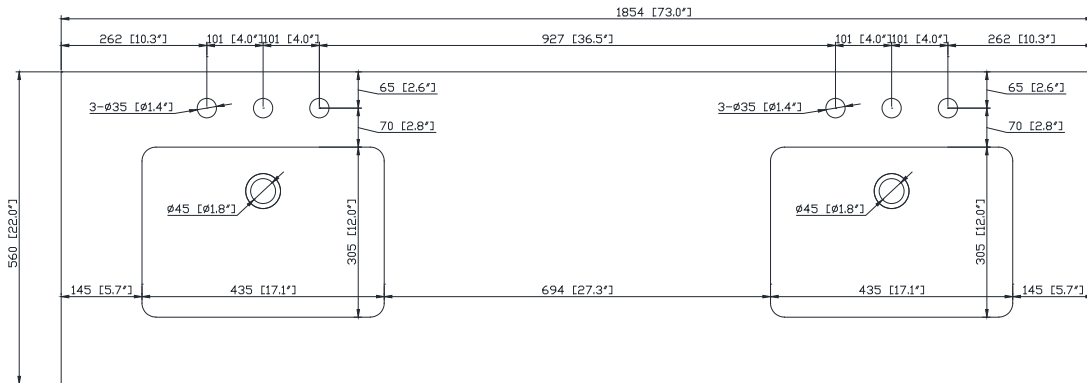

Colors / Couleurs

- Natural Teak finish / Finition Teck Naturel
- Brown Teak / Teck brun

Nominal Dimension / Dimension Nominale

- 72W x 21D x 34H inches | 1829 x 533 x 864 mm

Product Diagrams / Diagrammes Produit

Front / Devant

Back / Derrière

Side / Côté

Top / Haut

Avanity

EUT73CW-RS
SUT73CW-RS

Features

- 25mm thickness top material
- Pre-installed with rectangular sink CUM20WT-R
- Top pre-drilled for 8" widespread faucet
- 4" backsplash included

Caractéristiques

- Matériau supérieur de 25 mm d'épaisseur
- Pré-installé avec évier rectangulaire CUM20WT-R
- Dessus pré-percé pour un robinet large de 8 po
- Dossier de 4" inclus

Colors / Couleurs

- Cala White / Cala Blanc
- Carrara White / Blanc de Carrare

Nominal Dimension / Dimension Nominale

- 73W x 22D x 8.7H inches | 1854 x 560 x 221 mm

Product Diagrams / Diagrammes Produit

Top / Haut

Front / De face

Side / Côté

For customer support, please call Avanity Corporation at 866-522-5578 weekdays 9:00 to 6:00 PST
Pour le support client, s'il vous plaît appelez au 866-522-5578 Avanity Corporation jours de semaine 9:00-6:00 PST