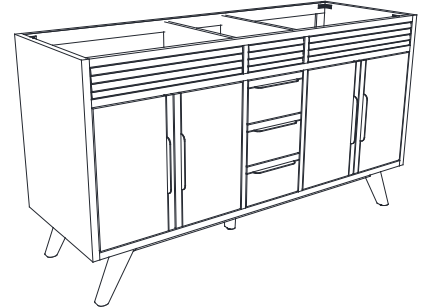

Avanity

TAYLOR-V72-NT
TAYLOR-V72-BT

Features

- Solid teak wood, plywood
- 4 soft-close doors
- 3 soft-close drawers
- 2 interior shelves
- Black finish hardware on Natural Teak
- Matte gold finish hardware on Brown Teak
- Adjustable height levelers

Caractéristiques

- Teck massif et contreplaqué
- 4 portes à fermeture douce
- 3 tiroirs à fermeture douce
- 2 étagères intérieures
- Matériel de finition noir sur teck naturel
- Matériel de finition doré mat sur teck brun
- Patins réglables en hauteur

Front / Devant

Back / Derrière

Side / Côté

Top / Haut

Avanity

EUT73CW-RS
SUT73CW-RS

Features

- 25mm thickness top material
- Pre-installed with rectangular sink CUM20WT-R
- Top pre-drilled for 8" widespread faucet
- 4" backsplash included

Caractéristiques

- Matériau supérieur de 25 mm d'épaisseur
- Pré-installé avec évier rectangulaire CUM20WT-R
- Dessus pré-percé pour un robinet large de 8 po
- Dossier de 4" inclus

Colors / Couleurs

- Cala White / Cala Blanc
- Carrara White / Blanc de Carrare