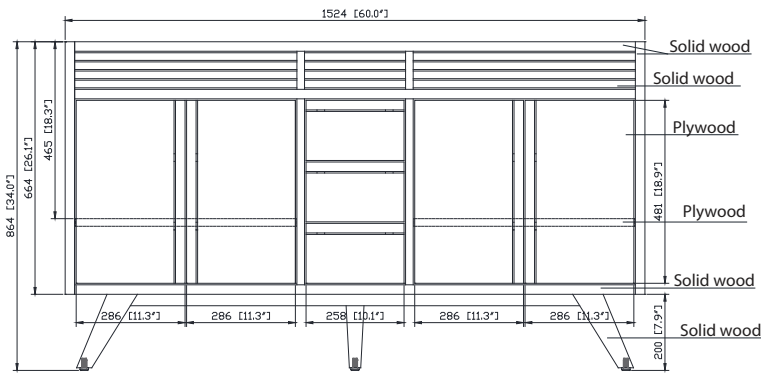

Colors / Couleurs

- Natural Teak finish / Finition Teck Naturel
- Brown Teak / Teck brun

Nominal Dimension / Dimension Nominale

- 60W x 21D x 34H inches | 1524 x 533 x 864 mm

Product Diagrams / Diagrammes Produit

Caractéristiques

- Teck massif et contreplaqué
- 4 portes à fermeture douce
- 3 tiroirs à fermeture douce
- 2 étagères intérieures
- Matériel de finition noir sur teck naturel
- Matériel de finition doré mat sur teck brun
- Patins réglables en hauteur

Front / Devant

Back / Derrière

Side / Côté

Top / Haut

Avanity

QUT61xx-RS

Features

- 20mm thickness quartz material
- Pre-installed with rectangular sink CUM20WT-R
- Top pre-drilled for 8" widespread faucet
- 4" backsplash included

- 61W x 22D x 8.5H inches | 1549 x 560 x 216 mm

Product Diagrams / Diagrammes Produit

Caractéristiques

- Matériau en quartz de 20 mm d'épaisseur
- Pré-installé avec évier rectangulaire CUM20WT-R
- Dessus pré-percé pour un robinet large de 8 po
- Dosseret de 4" inclus