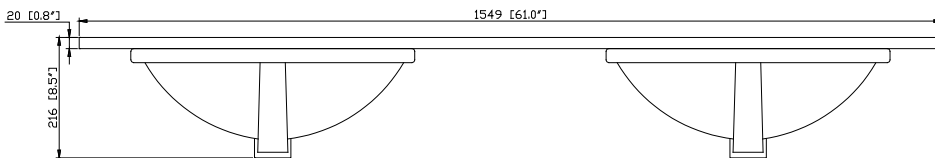

- 61W x 22D x 8.5H inches | 1549 x 560 x 216 mm

Product Diagrams / Diagrammes Produit

Caractéristiques

- Matériau en quartz de 20 mm d'épaisseur
- Pré-installé avec évier rectangulaire CUM20WT-R
- Dessus pré-percé pour un robinet large de 8 po
- Dosseret de 4" inclus

Top / Haut

Front / De face

Side / Côté