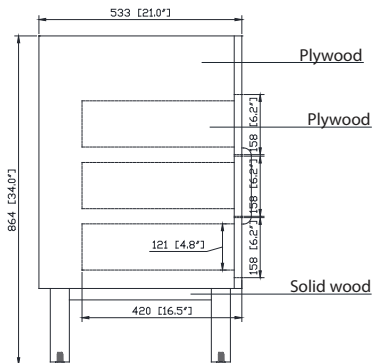

Colors / Couleurs

- Natural Teak finish / Finition Teck Naturel
- Brown Teak / Teck brun

Nominal Dimension / Dimension Nominale

- 60W x 21D x 34H inches | 1524 x 533 x 864 mm

Product Diagrams / Diagrammes Produit

Caractéristiques

- Teck massif et contreplaqué
- 4 portes à fermeture douce
- 3 tiroirs à fermeture douce
- 2 étagères intérieures
- Matériel de finition noir sur teck naturel
- Matériel de finition doré mat sur teck brun
- Patins réglables en hauteur

Front / Devant

Back / Derrière

Side / Côté

Top / Haut

Avanity

QUT61xx-RS

Features

- 20mm thickness quartz material
- Pre-installed with rectangular sink CUM20WT-R
- Top pre-drilled for 8" widespread faucet
- 4" backsplash included

- 61W x 22D x 8.5H inches | 1549 x 560 x 216 mm

Product Diagrams / Diagrammes Produit

Caractéristiques

- Matériau en quartz de 20 mm d'épaisseur
- Pré-installé avec évier rectangulaire CUM20WT-R
- Dessus pré-percé pour un robinet large de 8 po
- Dosseret de 4" inclus