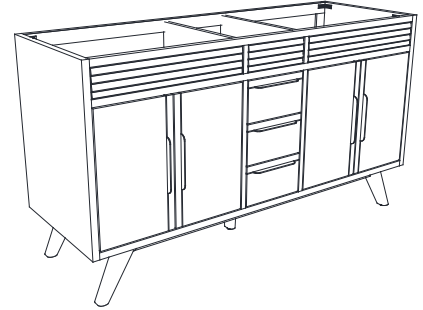

Avanity

TAYLOR-V60-NT
TAYLOR-V60-BT

Features

- Solid teak wood, plywood
- 4 soft-close doors
- 3 soft-close drawers
- 2 interior shelves
- Black finish hardware on Natural Teak
- Matte gold finish hardware on Brown Teak
- Adjustable height levelers

Colors / Couleurs

- Natural Teak finish / Finition Teck Naturel
- Brown Teak / Teck brun

Nominal Dimension / Dimension Nominale

- 60W x 21D x 34H inches | 1524 x 533 x 864 mm

Product Diagrams / Diagrammes Produit

Caractéristiques

- Teck massif et contreplaqué
- 4 portes à fermeture douce
- 3 tiroirs à fermeture douce
- 2 étagères intérieures
- Matériel de finition noir sur teck naturel
- Matériel de finition doré mat sur teck brun
- Patins réglables en hauteur

Front / Devant

Back / Derrière

Side / Côté

Top / Haut

Avanity

QUT61xx-RS

Features

- 20mm thickness quartz material
- Pre-installed with rectangular sink CUM20WT-R
- Top pre-drilled for 8" widespread faucet
- 4" backsplash included