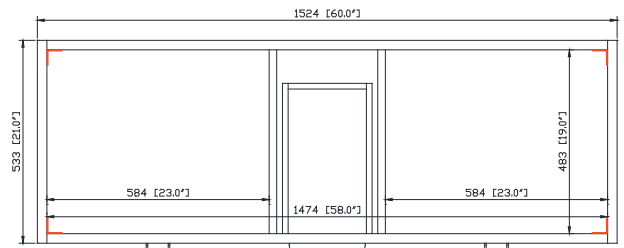

Avanity

TAYLOR-V60-NT
TAYLOR-V60-BT

Features

- Solid teak wood, plywood
- 4 soft-close doors
- 3 soft-close drawers
- 2 interior shelves
- Black finish hardware on Natural Teak
- Matte gold finish hardware on Brown Teak
- Adjustable height levelers

Colors / Couleurs

- Natural Teak finish / Finition Teck Naturel
- Brown Teak / Teck brun

Nominal Dimension / Dimension Nominale

- 60W x 21D x 34H inches | 1524 x 533 x 864 mm

Product Diagrams / Diagrammes Produit

Caractéristiques

- Teck massif et contreplaqué
- 4 portes à fermeture douce
- 3 tiroirs à fermeture douce
- 2 étagères intérieures
- Matériel de finition noir sur teck naturel
- Matériel de finition doré mat sur teck brun
- Patins réglables en hauteur

Front / Devant

Back / Derrière

Side / Côté

Top / Haut