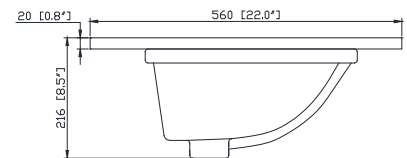

Avanity

QUT61xx-RS

Features

- 20mm thickness quartz material
- Pre-installed with rectangular sink CUM20WT-R
- Top pre-drilled for 8" widespread faucet
- 4" backsplash included

Colors / Couleurs

- Everest White Quartz / Quartz blanc de l'Everest
- Ural Gray Quartz / Quartz gris de l'Oural
- Alluring Quartz / Quartz séduisant
- Contrail Matte Quartz / Contrail Matte Quartz

Nominal Dimension / Dimension Nominale

- 61W x 22D x 8.5H inches | 1549 x 560 x 216 mm

Product Diagrams / Diagrammes Produit

Caractéristiques

- Matériau en quartz de 20 mm d'épaisseur
- Pré-installé avec évier rectangulaire CUM20WT-R
- Dessus pré-percé pour un robinet large de 8 po
- Dosseret de 4" inclus

Front / De face

Side / Côté