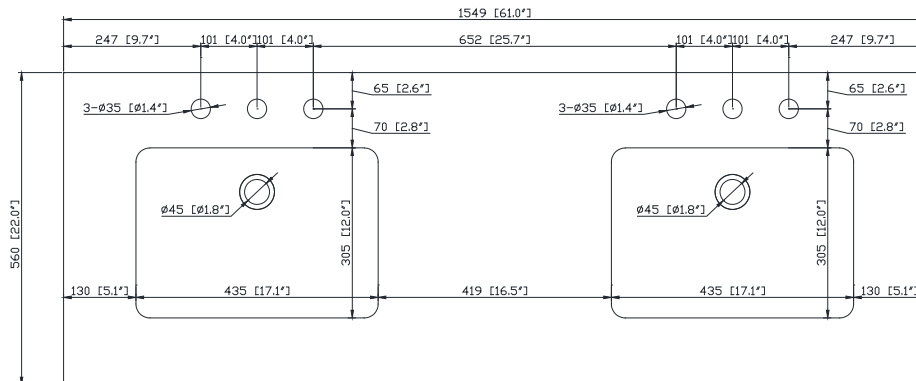

Colors / Couleurs

- Natural Teak finish / Finition Teck Naturel
- Brown Teak / Teck brun

Nominal Dimension / Dimension Nominale

- 60W x 21D x 34H inches | 1524 x 533 x 864 mm

Product Diagrams / Diagrammes Produit

Front / Devant

Back / Derrière

Side / Côté

Top / Haut

Avanity

QUT61xx-RS

Features

- 20mm thickness quartz material
- Pre-installed with rectangular sink CUM20WT-R
- Top pre-drilled for 8" widespread faucet
- 4" backsplash included

- 61W x 22D x 8.5H inches | 1549 x 560 x 216 mm

Product Diagrams / Diagrammes Produit

Caractéristiques

- Matériau en quartz de 20 mm d'épaisseur
- Pré-installé avec évier rectangulaire CUM20WT-R
- Dessus pré-percé pour un robinet large de 8 po
- Dosseret de 4" inclus