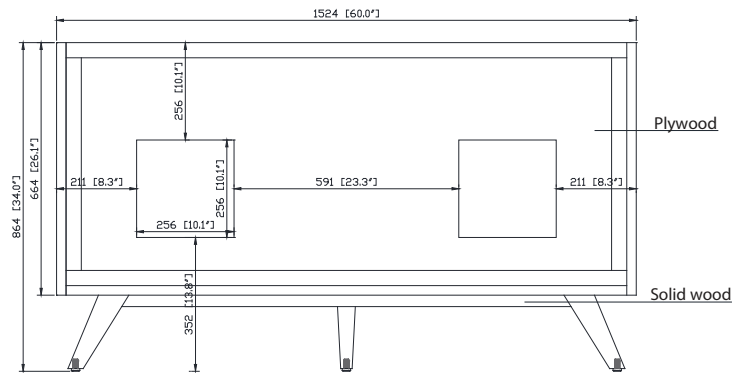

Colors / Couleurs

- Natural Teak finish / Finition Teck Naturel
- Brown Teak / Teck brun

Nominal Dimension / Dimension Nominale

- 60W x 21D x 34H inches | 1524 x 533 x 864 mm

Product Diagrams / Diagrammes Produit

Caractéristiques

- Teck massif et contreplaqué
- 4 portes à fermeture douce
- 3 tiroirs à fermeture douce
- 2 étagères intérieures
- Matériel de finition noir sur teck naturel
- Matériel de finition doré mat sur teck brun
- Patins réglables en hauteur

Front / Devant

Back / Derrière

Side / Côté

Top / Haut

Avanity

QUT61xx-RS

Features

- 20mm thickness quartz material
- Pre-installed with rectangular sink CUM20WT-R
- Top pre-drilled for 8" widespread faucet
- 4" backsplash included

- 61W x 22D x 8.5H inches | 1549 x 560 x 216 mm

Product Diagrams / Diagrammes Produit

Caractéristiques

- Matériau en quartz de 20 mm d'épaisseur
- Pré-installé avec évier rectangulaire CUM20WT-R
- Dessus pré-percé pour un robinet large de 8 po
- Dosseret de 4" inclus