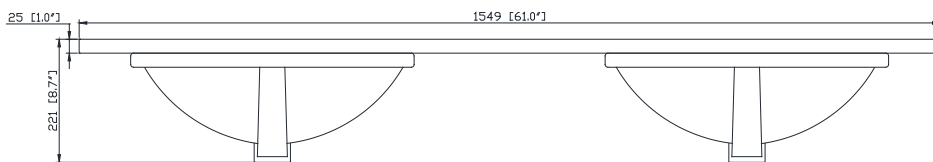

Avanity

EUT61CW-RS
SUT61CW-RS

Features

- 25mm thickness top material
- Pre-installed with rectangular sink CUM20WT-R
- Top pre-drilled for 8" widespread faucet
- 4" backsplash included

Caractéristiques

- Matériau supérieur de 25 mm d'épaisseur
- Pré-installé avec évier rectangulaire CUM20WT-R
- Dessus pré-percé pour un robinet large de 8 po
- Dosseret de 4" inclus

Colors / Couleurs

- Cala White / Cala Blanc
- Carrara White / Blanc de Carrare

Nominal Dimension / Dimension Nominale

- 61W x 22D x 8.7H inches | 1549 x 560 x 221 mm

Product Diagrams / Diagrammes Produit

Top / Haut

Front / De face

Side / Côté