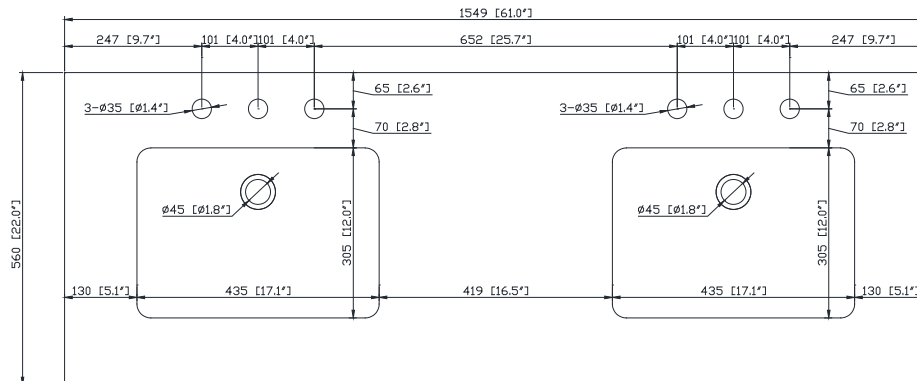

Avanity

EUT61CW-RS
SUT61CW-RS

Features

- 25mm thickness top material
- Pre-installed with rectangular sink CUM20WT-R
- Top pre-drilled for 8" widespread faucet
- 4" backsplash included

Caractéristiques

- Matériau supérieur de 25 mm d'épaisseur
- Pré-installé avec évier rectangulaire CUM20WT-R
- Dessus pré-percé pour un robinet large de 8 po
- Dosseret de 4" inclus

Colors / Couleurs

- Cala White / Cala Blanc
- Carrara White / Blanc de Carrare

Nominal Dimension / Dimension Nominale

- 61W x 22D x 8.7H inches | 1549 x 560 x 221 mm

Product Diagrams / Diagrammes Produit

Top / Haut