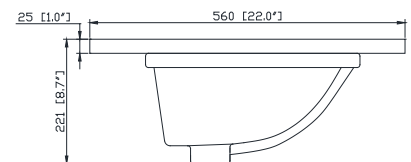

Avanity

EUT61CW-RS
SUT61CW-RS

Features

- 25mm thickness top material
- Pre-installed with rectangular sink CUM20WT-R
- Top pre-drilled for 8" widespread faucet
- 4" backsplash included

Caractéristiques

- Matériau supérieur de 25 mm d'épaisseur
- Pré-installé avec évier rectangulaire CUM20WT-R
- Dessus pré-percé pour un robinet large de 8 po
- Dosseret de 4" inclus

Colors / Couleurs

- Cala White / Cala Blanc
- Carrara White / Blanc de Carrare

Nominal Dimension / Dimension Nominale

- 61W x 22D x 8.7H inches | 1549 x 560 x 221 mm

Product Diagrams / Diagrammes Produit

Front / De face

Side / Côté