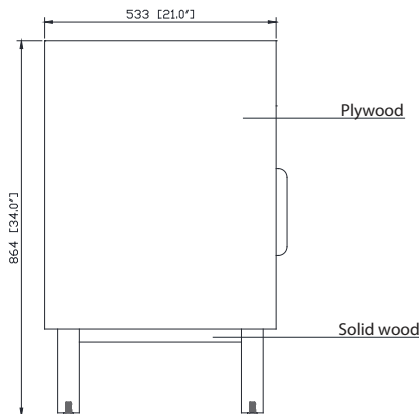

Caractéristiques

- Teck massif et contreplaqué
- 4 portes à fermeture douce
- 3 étagères intérieures
- Matériel de finition noir sur teck naturel
- Matériel de finition doré mat sur teck brun
- Patins réglables en hauteur

Colors / Couleurs

- Natural Teak finish / Finition Teck Naturel
- Brown Teak / Teck brun

Nominal Dimension / Dimension Nominale

- 48W x 21D x 34H inches | 1219 x 533 x 864 mm

Product Diagrams / Diagrammes Produit

Front / Devant

Back / Derrière

Side / Côté

Top / Haut

Avanity

QUT49xx-RS

Features

- 20mm thickness quartz material
- Pre-installed with rectangular sink CUM20WT-R
- Top pre-drilled for 8" widespread faucet
- 4" backsplash included

- 49W x 22D x 8.5H inches | 1245 x 560 x 216 mm

Product Diagrams / Diagrammes Produit

Caractéristiques

- Matériau en quartz de 20 mm d'épaisseur
- Pré-installé avec évier rectangulaire CUM20WT-R
- Dessus pré-percé pour un robinet large de 8 po
- Dossier de 4" inclus