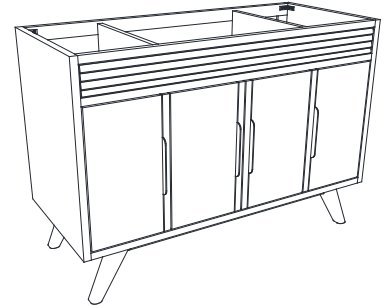

Avanity

TAYLOR-V48-NT
TAYLOR-V48-BT

Features

- Solid teak wood, plywood
- 4 soft-close doors
- 3 interior shelves
- Black finish hardware on Natural Teak
- Matte gold finish hardware on Brown Teak
- Adjustable height levelers

Caractéristiques

- Teck massif et contreplaqué
- 4 portes à fermeture douce
- 3 étagères intérieures
- Matériel de finition noir sur teck naturel
- Matériel de finition doré mat sur teck brun
- Patins réglables en hauteur

Colors / Couleurs

- Natural Teak finish / Finition Teck Naturel
- Brown Teak / Teck brun

Nominal Dimension / Dimension Nominale

- 48W x 21D x 34H inches | 1219 x 533 x 864 mm

Product Diagrams / Diagrammes Produit

Front / Devant

Back / Derrière

Side / Côté

Top / Haut

Avanity

QUT49xx-RS

Features

- 20mm thickness quartz material
- Pre-installed with rectangular sink CUM20WT-R
- Top pre-drilled for 8" widespread faucet
- 4" backsplash included