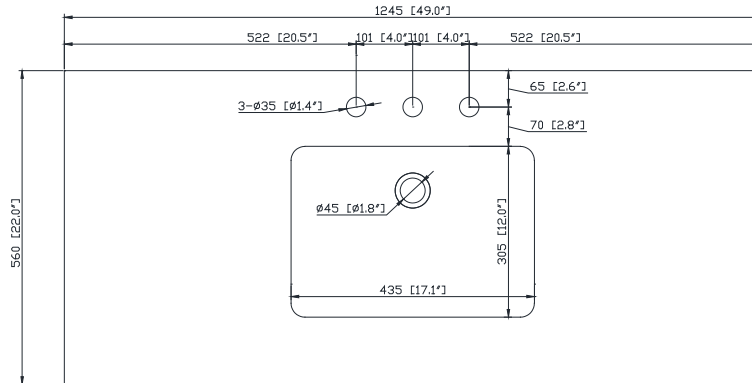

Colors / Couleurs

- Natural Teak finish / Finition Teck Naturel
- Brown Teak / Teck brun

Nominal Dimension / Dimension Nominale

- 48W x 21D x 34H inches | 1219 x 533 x 864 mm

Product Diagrams / Diagrammes Produit

Front / Devant

Back / Derrière

Side / Côté

Top / Haut

Avanity

QUT49xx-RS

Features

- 20mm thickness quartz material
- Pre-installed with rectangular sink CUM20WT-R
- Top pre-drilled for 8" widespread faucet
- 4" backsplash included

- 49W x 22D x 8.5H inches | 1245 x 560 x 216 mm

Product Diagrams / Diagrammes Produit

Caractéristiques

- Matériau en quartz de 20 mm d'épaisseur
- Pré-installé avec évier rectangulaire CUM20WT-R
- Dessus pré-percé pour un robinet large de 8 po
- Dossier de 4" inclus