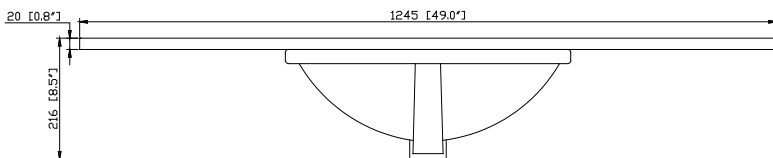

Front / De face