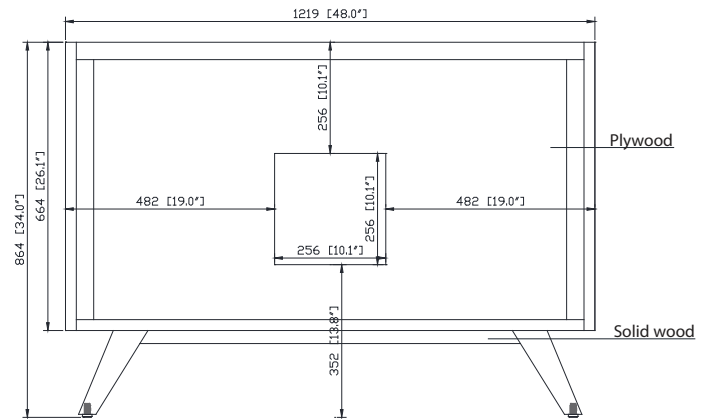

Colors / Couleurs

- Natural Teak finish / Finition Teck Naturel
- Brown Teak / Teck brun

Nominal Dimension / Dimension Nominale

- 48W x 21D x 34H inches | 1219 x 533 x 864 mm

Product Diagrams / Diagrammes Produit

Front / Devant

Back / Derrière

Side / Côté

Top / Haut

Avanity

QUT49xx-RS

Features

- 20mm thickness quartz material
- Pre-installed with rectangular sink CUM20WT-R
- Top pre-drilled for 8" widespread faucet
- 4" backsplash included

- 49W x 22D x 8.5H inches | 1245 x 560 x 216 mm

Product Diagrams / Diagrammes Produit

Caractéristiques

- Matériau en quartz de 20 mm d'épaisseur
- Pré-installé avec évier rectangulaire CUM20WT-R
- Dessus pré-percé pour un robinet large de 8 po
- Dossier de 4" inclus