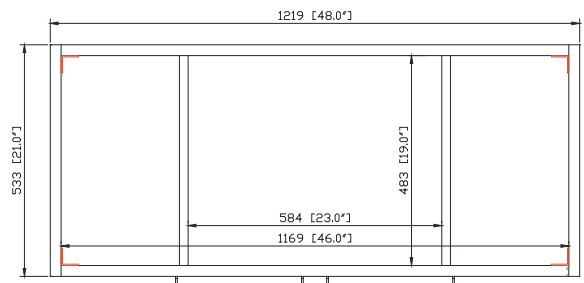

Colors / Couleurs

- Natural Teak finish / Finition Teck Naturel
- Brown Teak / Teck brun

Nominal Dimension / Dimension Nominale

- 48W x 21D x 34H inches | 1219 x 533 x 864 mm

Product Diagrams / Diagrammes Produit

Front / Devant

Back / Derrière

Side / Côté

Top / Haut

Avanity

QUT49xx-RS

Features

- 20mm thickness quartz material
- Pre-installed with rectangular sink CUM20WT-R
- Top pre-drilled for 8" widespread faucet
- 4" backsplash included

- 49W x 22D x 8.5H inches | 1245 x 560 x 216 mm

Product Diagrams / Diagrammes Produit

Caractéristiques

- Matériau en quartz de 20 mm d'épaisseur
- Pré-installé avec évier rectangulaire CUM20WT-R
- Dessus pré-percé pour un robinet large de 8 po
- Dossier de 4" inclus