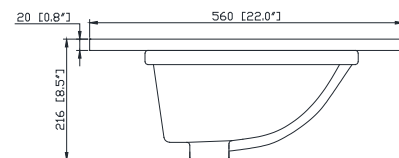

Colors / Couleurs

- Natural Teak finish / Finition Teck Naturel
- Brown Teak / Teck brun

Nominal Dimension / Dimension Nominale

- 48W x 21D x 34H inches | 1219 x 533 x 864 mm

Product Diagrams / Diagrammes Produit

- 49W x 22D x 8.5H inches | 1245 x 560 x 216 mm

Product Diagrams / Diagrammes Produit

Caractéristiques

- Matériau en quartz de 20 mm d'épaisseur
- Pré-installé avec évier rectangulaire CUM20WT-R
- Dessus pré-percé pour un robinet large de 8 po
- Dossier de 4" inclus

Top / Haut

Front / De face

Side / Côté