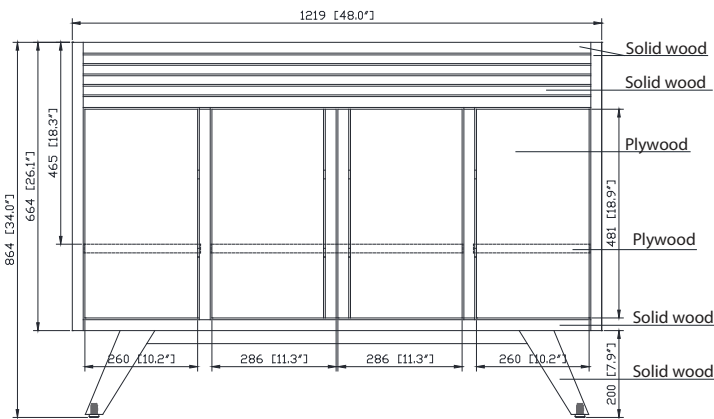

Caractéristiques

- Teck massif et contreplaqué
- 4 portes à fermeture douce
- 3 étagères intérieures
- Matériel de finition noir sur teck naturel
- Matériel de finition doré mat sur teck brun
- Patins réglables en hauteur

Colors / Couleurs

- Natural Teak finish / Finition Teck Naturel
- Brown Teak / Teck brun

Nominal Dimension / Dimension Nominale

- 48W x 21D x 34H inches | 1219 x 533 x 864 mm

Product Diagrams / Diagrammes Produit

Front / Devant

Back / Derrière

Side / Côté

Top / Haut

Avanity

QUT49xx-RS

Features

- 20mm thickness quartz material
- Pre-installed with rectangular sink CUM20WT-R
- Top pre-drilled for 8" widespread faucet
- 4" backsplash included

- 49W x 22D x 8.5H inches | 1245 x 560 x 216 mm

Product Diagrams / Diagrammes Produit

Caractéristiques

- Matériau en quartz de 20 mm d'épaisseur
- Pré-installé avec évier rectangulaire CUM20WT-R
- Dessus pré-percé pour un robinet large de 8 po
- Dossier de 4" inclus