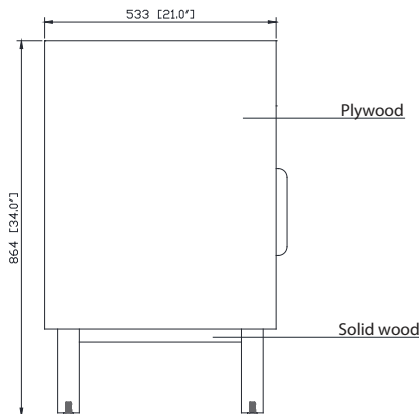

Colors / Couleurs

- Natural Teak finish / Finition Teck Naturel
- Brown Teak / Teck brun

Nominal Dimension / Dimension Nominale

- 48W x 21D x 34H inches | 1219 x 533 x 864 mm

Product Diagrams / Diagrammes Produit

Front / Devant

Back / Derrière

Side / Côté

Top / Haut

Avanity

EUT49CW-RS
SUT49CW-RS

Features

- 25mm thickness top material
- Pre-installed with rectangular sink CUM20WT-R
- Top pre-drilled for 8" widespread faucet
- 4" backsplash included

Caractéristiques

- Matériau supérieur de 25 mm d'épaisseur
- Pré-installé avec évier rectangulaire CUM20WT-R
- Dessus pré-percé pour un robinet large de 8 po
- Dossier de 4" inclus

Colors / Couleurs

- Cala White / Cala Blanc
- Carrara White / Blanc de Carrare

Nominal Dimension / Dimension Nominale

- 49W x 22D x 8.7H inches | 1245 x 560 x 221mm

Product Diagrams / Diagrammes Produit

Top / Haut

Front / De face

Side / Côté