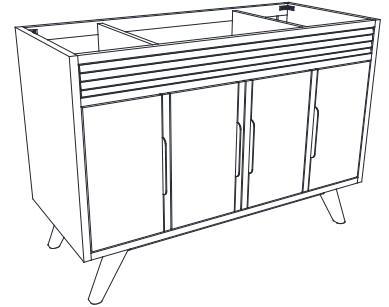

Avanity

TAYLOR-V48-NT
TAYLOR-V48-BT

Features

- Solid teak wood, plywood
- 4 soft-close doors
- 3 interior shelves
- Black finish hardware on Natural Teak
- Matte gold finish hardware on Brown Teak
- Adjustable height levelers

Caractéristiques

- Teck massif et contreplaqué
- 4 portes à fermeture douce
- 3 étagères intérieures
- Matériel de finition noir sur teck naturel
- Matériel de finition doré mat sur teck brun
- Patins réglables en hauteur

Front / Devant

Back / Derrière

Side / Côté

Top / Haut

Avanity

EUT49CW-RS
SUT49CW-RS

Features

- 25mm thickness top material
- Pre-installed with rectangular sink CUM20WT-R
- Top pre-drilled for 8" widespread faucet
- 4" backsplash included

Caractéristiques

- Matériau supérieur de 25 mm d'épaisseur
- Pré-installé avec évier rectangulaire CUM20WT-R
- Dessus pré-percé pour un robinet large de 8 po
- Dossier de 4" inclus

Colors / Couleurs

- Cala White / Cala Blanc
- Carrara White / Blanc de Carrare