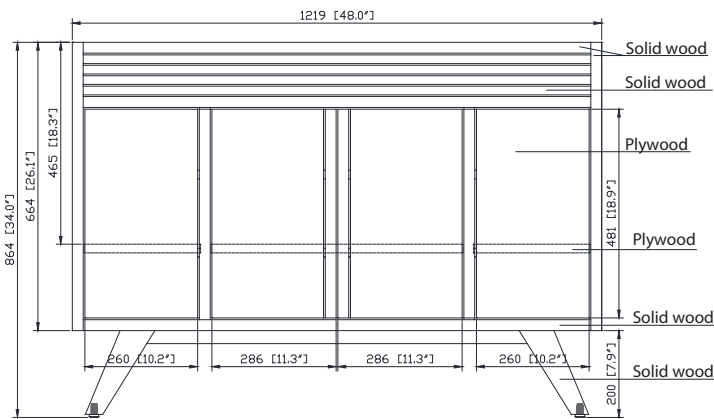

Caractéristiques

- Teck massif et contreplaqué
- 4 portes à fermeture douce
- 3 étagères intérieures
- Matériel de finition noir sur teck naturel
- Matériel de finition doré mat sur teck brun
- Patins réglables en hauteur

Colors / Couleurs

- Natural Teak finish / Finition Teck Naturel
- Brown Teak / Teck brun

Nominal Dimension / Dimension Nominale

- 48W x 21D x 34H inches | 1219 x 533 x 864 mm

Product Diagrams / Diagrammes Produit

Caractéristiques

- Matériau supérieur de 25 mm d'épaisseur
- Pré-installé avec évier rectangulaire CUM20WT-R
- Dessus pré-percé pour un robinet large de 8 po
- Dossier de 4" inclus

Colors / Couleurs

- Cala White / Cala Blanc
- Carrara White / Blanc de Carrare

Nominal Dimension / Dimension Nominale

- 49W x 22D x 8.7H inches | 1245 x 560 x 221mm

Product Diagrams / Diagrammes Produit

Top / Haut

Front / De face

Side / Côté