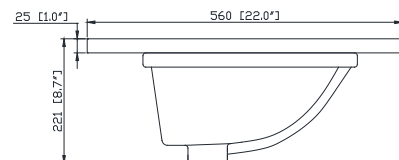

Colors / Couleurs

- Natural Teak finish / Finition Teck Naturel
- Brown Teak / Teck brun

Nominal Dimension / Dimension Nominale

- 48W x 21D x 34H inches | 1219 x 533 x 864 mm

Product Diagrams / Diagrammes Produit

Caractéristiques

- Matériau supérieur de 25 mm d'épaisseur
- Pré-installé avec évier rectangulaire CUM20WT-R
- Dessus pré-percé pour un robinet large de 8 po
- Dossier de 4" inclus

Colors / Couleurs

- Cala White / Cala Blanc
- Carrara White / Blanc de Carrare

Nominal Dimension / Dimension Nominale

- 49W x 22D x 8.7H inches | 1245 x 560 x 221mm

Product Diagrams / Diagrammes Produit

Top / Haut

Front / De face

Side / Côté