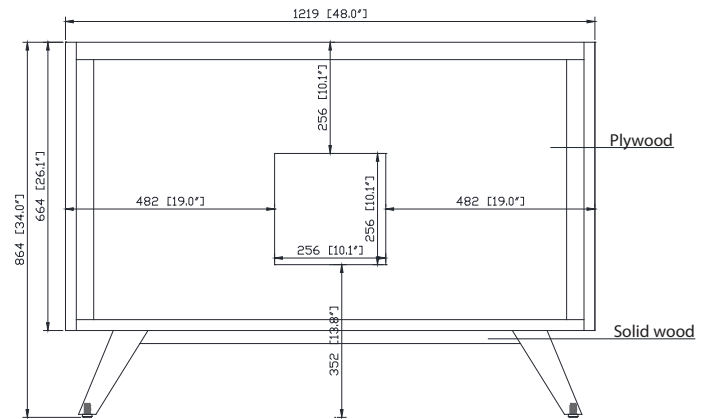

Colors / Couleurs

- Natural Teak finish / Finition Teck Naturel
- Brown Teak / Teck brun

Nominal Dimension / Dimension Nominale

- 48W x 21D x 34H inches | 1219 x 533 x 864 mm

Product Diagrams / Diagrammes Produit

Front / Devant

Back / Derrière

Side / Côté

Top / Haut

Avanity

EUT49CW-RS
SUT49CW-RS

Features

- 25mm thickness top material
- Pre-installed with rectangular sink CUM20WT-R
- Top pre-drilled for 8" widespread faucet
- 4" backsplash included

Caractéristiques

- Matériau supérieur de 25 mm d'épaisseur
- Pré-installé avec évier rectangulaire CUM20WT-R
- Dessus pré-percé pour un robinet large de 8 po
- Dossier de 4" inclus

Colors / Couleurs

- Cala White / Cala Blanc
- Carrara White / Blanc de Carrare

Nominal Dimension / Dimension Nominale

- 49W x 22D x 8.7H inches | 1245 x 560 x 221mm

Product Diagrams / Diagrammes Produit

Top / Haut

Front / De face

Side / Côté