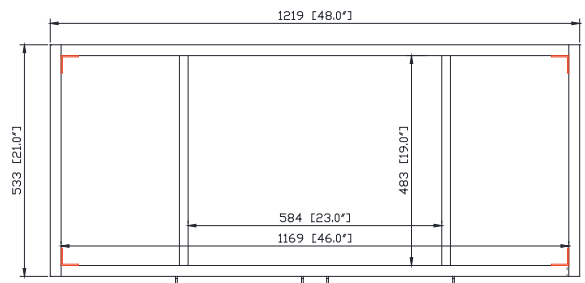

Colors / Couleurs

- Natural Teak finish / Finition Teck Naturel
- Brown Teak / Teck brun

Nominal Dimension / Dimension Nominale

- 48W x 21D x 34H inches | 1219 x 533 x 864 mm

Product Diagrams / Diagrammes Produit

Front / Devant

Back / Derrière

Side / Côté

Top / Haut

Avanity

EUT49CW-RS
SUT49CW-RS

Features

- 25mm thickness top material
- Pre-installed with rectangular sink CUM20WT-R
- Top pre-drilled for 8" widespread faucet
- 4" backsplash included

Caractéristiques

- Matériau supérieur de 25 mm d'épaisseur
- Pré-installé avec évier rectangulaire CUM20WT-R
- Dessus pré-percé pour un robinet large de 8 po
- Dossier de 4" inclus

Colors / Couleurs

- Cala White / Cala Blanc
- Carrara White / Blanc de Carrare

Nominal Dimension / Dimension Nominale

- 49W x 22D x 8.7H inches | 1245 x 560 x 221mm

Product Diagrams / Diagrammes Produit

Top / Haut

Front / De face

Side / Côté