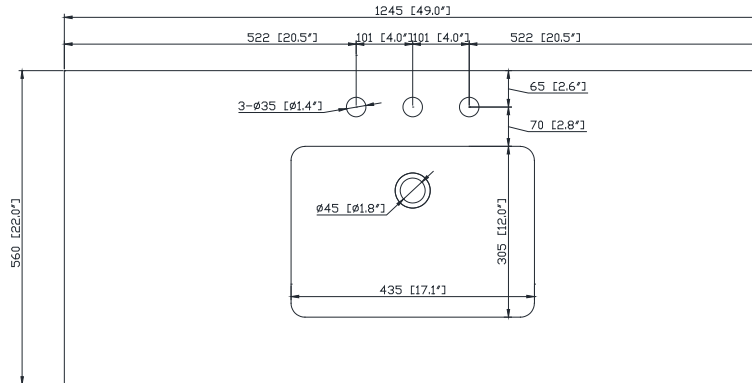

Colors / Couleurs

- Natural Teak finish / Finition Teck Naturel
- Brown Teak / Teck brun

Nominal Dimension / Dimension Nominale

- 48W x 21D x 34H inches | 1219 x 533 x 864 mm

Product Diagrams / Diagrammes Produit

Front / Devant

Back / Derrière

Side / Côté

Top / Haut

Avanity

EUT49CW-RS
SUT49CW-RS

Features

- 25mm thickness top material
- Pre-installed with rectangular sink CUM20WT-R
- Top pre-drilled for 8" widespread faucet
- 4" backsplash included

Caractéristiques

- Matériau supérieur de 25 mm d'épaisseur
- Pré-installé avec évier rectangulaire CUM20WT-R
- Dessus pré-percé pour un robinet large de 8 po
- Dossier de 4" inclus

Colors / Couleurs

- Cala White / Cala Blanc
- Carrara White / Blanc de Carrare

Nominal Dimension / Dimension Nominale

- 49W x 22D x 8.7H inches | 1245 x 560 x 221mm

Product Diagrams / Diagrammes Produit

Top / Haut

Front / De face

Side / Côté