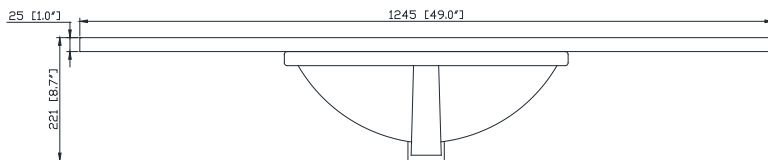

Caractéristiques

- Matériau supérieur de 25 mm d'épaisseur
- Pré-installé avec évier rectangulaire CUM20WT-R
- Dessus pré-percé pour un robinet large de 8 po
- Dossier de 4" inclus

Colors / Couleurs

- Cala White / Cala Blanc
- Carrara White / Blanc de Carrare

Nominal Dimension / Dimension Nominale

- 49W x 22D x 8.7H inches | 1245 x 560 x 221mm

Product Diagrams / Diagrammes Produit

Top / Haut

Front / De face

Side / Côté