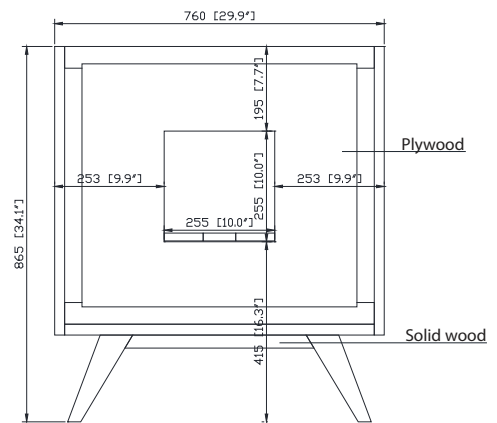

Back / Derrière