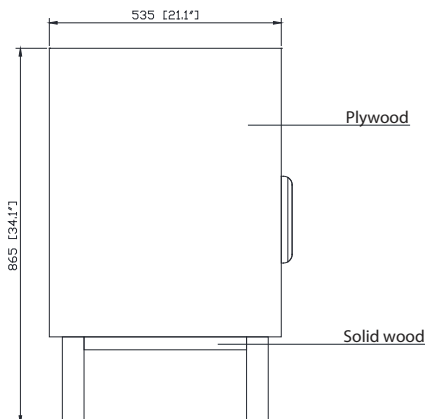

Avanity

TAYLOR-V30-NT
TAYLOR-V30-BT

Features

- Solid teak wood, plywood
- 2 soft-close doors
- 1 interior shelf
- Black finish hardware on Natural Teak
- Matte gold finish hardware on Brown Teak
- Adjustable height levelers

Caractéristiques

- Teck massif et contreplaqué
- 2 portes à fermeture douce
- 1 étagère intérieure
- Matériel de finition noir sur teck naturel
- Matériel de finition doré mat sur teck brun
- Patins réglables en hauteur

Colors / Couleurs

- Natural Teak finish / Finition Teck Naturel
- Brown Teak / Teck brun

Nominal Dimension / Dimension Nominale

- 29.9W x 21.1D x 34.1H inches | 760 x 535 x 865 mm

Product Diagrams / Diagrammes Produit

Front / Devant

Side / Côté

Top / Haut