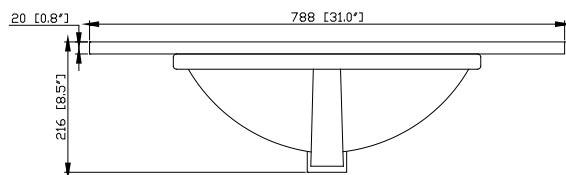

## Nominal Dimension / Dimension Nominale

- 29.9W x 21.1D x 34.1H inches | 760 x 535 x 865 mm

### Nominal Dimension / Dimension Nominale

- 31W x 22D x 8.5H inches | 788 x 560 x 216 mm

### Caractéristiques

- Matériau en quartz de 20 mm d'épaisseur
- Pré-installé avec évier rectangulaire CUM20WT-R
- Dessus pré-percé pour un robinet large de 8 po
- Dossier de 4" inclus

Top / Haut

Front / De face