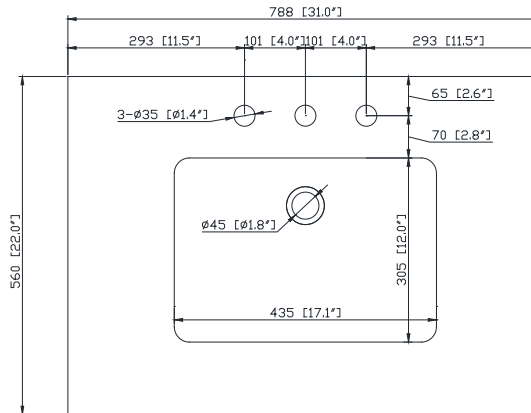

## Nominal Dimension / Dimension Nominale

- 29.9W x 21.1D x 34.1H inches | 760 x 535 x 865 mm

### Features

- 20mm thickness quartz material
- Pre-installed with rectangular sink CUM20WT-R
- Top pre-drilled for 8" widespread faucet
- 4" backsplash included

### Nominal Dimension / Dimension Nominale

- 31W x 22D x 8.5H inches | 788 x 560 x 216 mm

### Caractéristiques

- Matériau en quartz de 20 mm d'épaisseur
- Pré-installé avec évier rectangulaire CUM20WT-R
- Dessus pré-percé pour un robinet large de 8 po
- Dossier de 4" inclus

Top / Haut

Front / De face