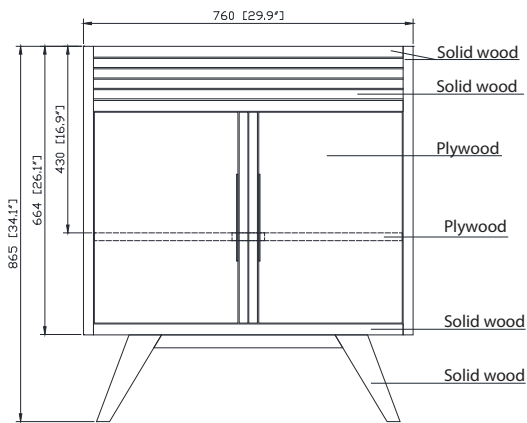

Avanity

TAYLOR-V30-NT
TAYLOR-V30-BT

Features

- Solid teak wood, plywood
- 2 soft-close doors
- 1 interior shelf
- Black finish hardware on Natural Teak
- Matte gold finish hardware on Brown Teak
- Adjustable height levelers

Caractéristiques

- Teck massif et contreplaqué
- 2 portes à fermeture douce
- 1 étagère intérieure
- Matériel de finition noir sur teck naturel
- Matériel de finition doré mat sur teck brun
- Patins réglables en hauteur

Colors / Couleurs

- Natural Teak finish / Finition Teck Naturel
- Brown Teak / Teck brun

Nominal Dimension / Dimension Nominale

- 29.9W x 21.1D x 34.1H inches | 760 x 535 x 865 mm

Product Diagrams / Diagrammes Produit

Front / Devant