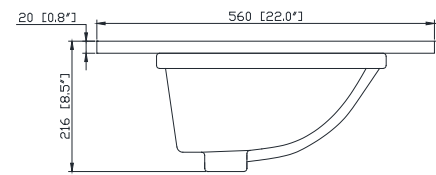

## Nominal Dimension / Dimension Nominale

- 29.9W x 21.1D x 34.1H inches | 760 x 535 x 865 mm

### Nominal Dimension / Dimension Nominale

- 31W x 22D x 8.5H inches | 788 x 560 x 216 mm

### Caractéristiques

- Matériau en quartz de 20 mm d'épaisseur
- Pré-installé avec évier rectangulaire CUM20WT-R
- Dessus pré-percé pour un robinet large de 8 po
- Dossier de 4" inclus

Top / Haut

Front / De face