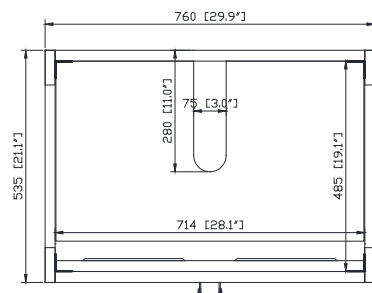

## Nominal Dimension / Dimension Nominale

- 29.9W x 21.1D x 34.1H inches | 760 x 535 x 865 mm

## Product Diagrams / Diagrammes Produit

Front / Devant

Back / Derrière

Side / Côté

Top / Haut

### Nominal Dimension / Dimension Nominale

- 31W x 22D x 8.5H inches | 788 x 560 x 216 mm