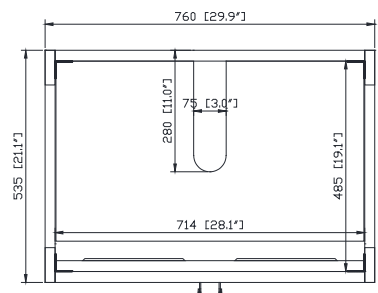

Colors / Couleurs

- Natural Teak finish / Finition Teck Naturel
- Brown Teak / Teck brun

Nominal Dimension / Dimension Nominale

- 29.9W x 21.1D x 34.1H inches | 760 x 535 x 865 mm

Product Diagrams / Diagrammes Produit

Front / Devant

Back / Derrière

Side / Côté

Top / Haut

Avanity

EUT31CW-RS
SUT31CW-RS

Features

- 25mm thickness top material
- Pre-installed with rectangular sink CUM20WT-R
- Top pre-drilled for 8" widespread faucet
- 4" backsplash included

Colors / Couleurs

- Cala White / Cala Blanc
- Carrara White / Blanc de Carrare

Nominal Dimension / Dimension Nominale

- 31W x 22D x 8.7H inches | 788 x 560 x 221 mm

Product Diagrams / Diagrammes Produit

Caractéristiques

- Matériau supérieur de 25 mm d'épaisseur
- Pré-installé avec évier rectangulaire CUM20WT-R
- Dessus pré-percé pour un robinet large de 8 po
- Dossier de 4" inclus

Top / Haut

Front / De face

Side / Côté