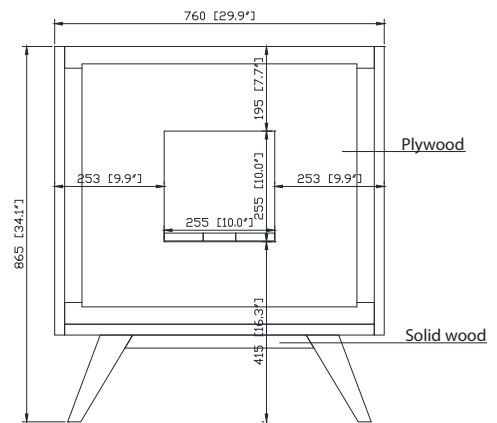

Colors / Couleurs

- Natural Teak finish / Finition Teck Naturel
- Brown Teak / Teck brun

Nominal Dimension / Dimension Nominale

- 29.9W x 21.1D x 34.1H inches | 760 x 535 x 865 mm

Product Diagrams / Diagrammes Produit

Front / Devant

Back / Derrière

Side / Côté

Top / Haut

Avanity

EUT31CW-RS
SUT31CW-RS

Features

- 25mm thickness top material
- Pre-installed with rectangular sink CUM20WT-R
- Top pre-drilled for 8" widespread faucet
- 4" backsplash included

Colors / Couleurs

- Cala White / Cala Blanc
- Carrara White / Blanc de Carrare

Nominal Dimension / Dimension Nominale

- 31W x 22D x 8.7H inches | 788 x 560 x 221 mm

Product Diagrams / Diagrammes Produit

Caractéristiques

- Matériau supérieur de 25 mm d'épaisseur
- Pré-installé avec évier rectangulaire CUM20WT-R
- Dessus pré-percé pour un robinet large de 8 po
- Dossier de 4" inclus

Top / Haut

Front / De face

Side / Côté