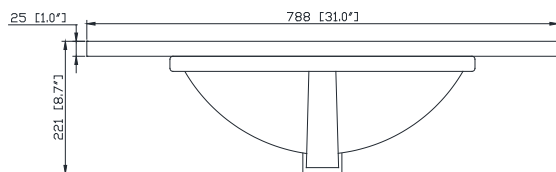

Colors / Couleurs

- Natural Teak finish / Finition Teck Naturel
- Brown Teak / Teck brun

Nominal Dimension / Dimension Nominale

- 29.9W x 21.1D x 34.1H inches | 760 x 535 x 865 mm

Product Diagrams / Diagrammes Produit

Front / Devant

Back / Derrière

Side / Côté

Top / Haut

Avanity

EUT31CW-RS
SUT31CW-RS

Features

- 25mm thickness top material
- Pre-installed with rectangular sink CUM20WT-R
- Top pre-drilled for 8" widespread faucet
- 4" backsplash included

Colors / Couleurs

- Cala White / Cala Blanc
- Carrara White / Blanc de Carrare

Nominal Dimension / Dimension Nominale

- 31W x 22D x 8.7H inches | 788 x 560 x 221 mm

Product Diagrams / Diagrammes Produit

Caractéristiques

- Matériau supérieur de 25 mm d'épaisseur
- Pré-installé avec évier rectangulaire CUM20WT-R
- Dessus pré-percé pour un robinet large de 8 po
- Dossier de 4" inclus

Top / Haut

Front / De face

Side / Côté