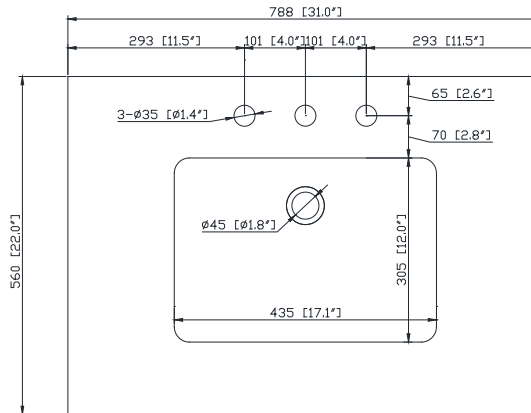

Colors / Couleurs

- Natural Teak finish / Finition Teck Naturel
- Brown Teak / Teck brun

Nominal Dimension / Dimension Nominale

- 29.9W x 21.1D x 34.1H inches | 760 x 535 x 865 mm

Product Diagrams / Diagrammes Produit

Colors / Couleurs

- Cala White / Cala Blanc
- Carrara White / Blanc de Carrare

Nominal Dimension / Dimension Nominale

- 31W x 22D x 8.7H inches | 788 x 560 x 221 mm

Product Diagrams / Diagrammes Produit

Caractéristiques

- Matériau supérieur de 25 mm d'épaisseur
- Pré-installé avec évier rectangulaire CUM20WT-R
- Dessus pré-percé pour un robinet large de 8 po
- Dossier de 4" inclus

Top / Haut

Front / De face

Side / Côté