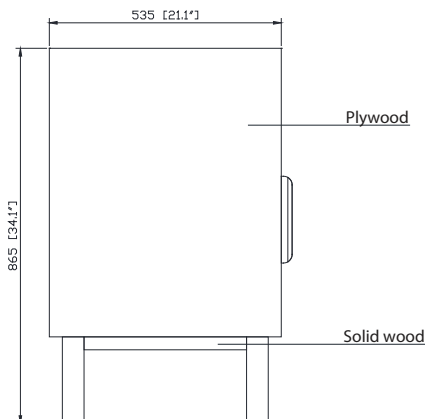

Colors / Couleurs

- Natural Teak finish / Finition Teck Naturel
- Brown Teak / Teck brun

Nominal Dimension / Dimension Nominale

- 29.9W x 21.1D x 34.1H inches | 760 x 535 x 865 mm

Product Diagrams / Diagrammes Produit

Front / Devant

Back / Derrière

Side / Côté

Top / Haut

Avanity

EUT31CW-RS
SUT31CW-RS

Features

- 25mm thickness top material
- Pre-installed with rectangular sink CUM20WT-R
- Top pre-drilled for 8" widespread faucet
- 4" backsplash included

Colors / Couleurs

- Cala White / Cala Blanc
- Carrara White / Blanc de Carrare

Nominal Dimension / Dimension Nominale

- 31W x 22D x 8.7H inches | 788 x 560 x 221 mm

Product Diagrams / Diagrammes Produit

Caractéristiques

- Matériau supérieur de 25 mm d'épaisseur
- Pré-installé avec évier rectangulaire CUM20WT-R
- Dessus pré-percé pour un robinet large de 8 po
- Dossier de 4" inclus

Top / Haut

Front / De face

Side / Côté