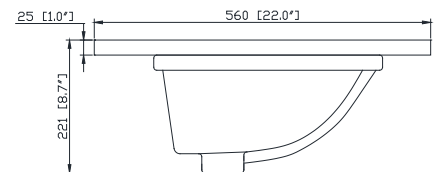

Colors / Couleurs

- Natural Teak finish / Finition Teck Naturel
- Brown Teak / Teck brun

Nominal Dimension / Dimension Nominale

- 29.9W x 21.1D x 34.1H inches | 760 x 535 x 865 mm

Product Diagrams / Diagrammes Produit

Front / Devant

Back / Derrière

Side / Côté

Top / Haut

Avanity

EUT31CW-RS
SUT31CW-RS

Features

- 25mm thickness top material
- Pre-installed with rectangular sink CUM20WT-R
- Top pre-drilled for 8" widespread faucet
- 4" backsplash included

Colors / Couleurs

- Cala White / Cala Blanc
- Carrara White / Blanc de Carrare

Nominal Dimension / Dimension Nominale

- 31W x 22D x 8.7H inches | 788 x 560 x 221 mm

Product Diagrams / Diagrammes Produit

Caractéristiques

- Matériau supérieur de 25 mm d'épaisseur
- Pré-installé avec évier rectangulaire CUM20WT-R
- Dessus pré-percé pour un robinet large de 8 po
- Dossier de 4" inclus

Top / Haut

Front / De face

Side / Côté