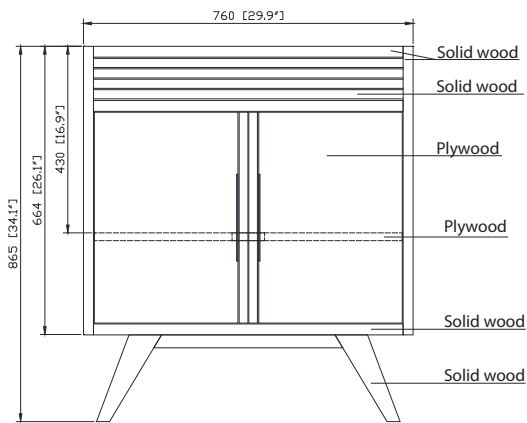

Caractéristiques

- Teck massif et contreplaqué
- 2 portes à fermeture douce
- 1 étagère intérieure
- Matériel de finition noir sur teck naturel
- Matériel de finition doré mat sur teck brun
- Patins réglables en hauteur

Colors / Couleurs

- Natural Teak finish / Finition Teck Naturel
- Brown Teak / Teck brun

Nominal Dimension / Dimension Nominale

- 29.9W x 21.1D x 34.1H inches | 760 x 535 x 865 mm

Product Diagrams / Diagrammes Produit

Colors / Couleurs

- Cala White / Cala Blanc
- Carrara White / Blanc de Carrare

Nominal Dimension / Dimension Nominale

- 31W x 22D x 8.7H inches | 788 x 560 x 221 mm

Product Diagrams / Diagrammes Produit

Caractéristiques

- Matériau supérieur de 25 mm d'épaisseur
- Pré-installé avec évier rectangulaire CUM20WT-R
- Dessus pré-percé pour un robinet large de 8 po
- Dossier de 4" inclus

Top / Haut

Front / De face

Side / Côté