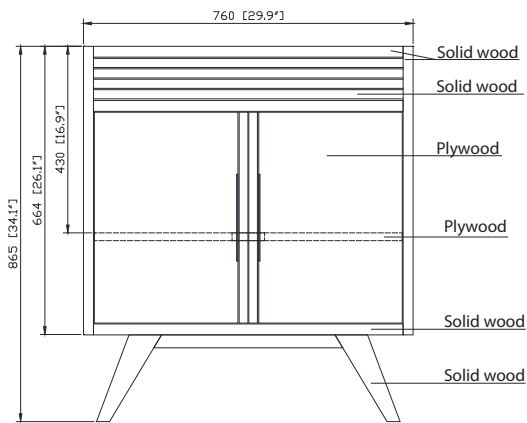

Caractéristiques

- Teck massif et contreplaqué
- 2 portes à fermeture douce
- 1 étagère intérieure
- Matériel de finition noir sur teck naturel
- Matériel de finition doré mat sur teck brun
- Patins réglables en hauteur

Colors / Couleurs

- Natural Teak finish / Finition Teck Naturel
- Brown Teak / Teck brun

Nominal Dimension / Dimension Nominale

- 29.9W x 21.1D x 34.1H inches | 760 x 535 x 865 mm

Product Diagrams / Diagrammes Produit