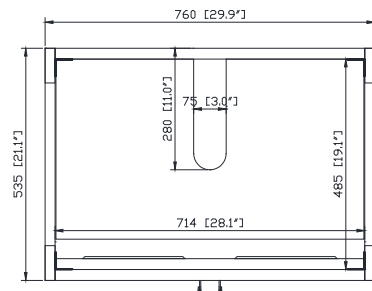

Colors / Couleurs

- Natural Teak finish / Finition Teck Naturel
- Brown Teak / Teck brun

Nominal Dimension / Dimension Nominale

- 29.9W x 21.1D x 34.1H inches | 760 x 535 x 865 mm

Product Diagrams / Diagrammes Produit

Front / Devant

Back / Derrière

Side / Côté

Top / Haut