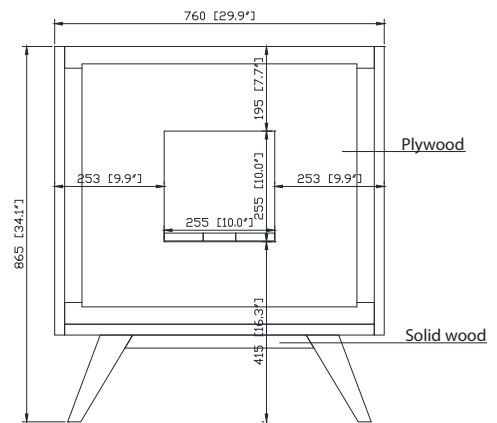

Caractéristiques

- Teck massif et contreplaqué
- 2 portes à fermeture douce
- 1 étagère intérieure
- Matériel de finition noir sur teck naturel
- Matériel de finition doré mat sur teck brun
- Patins réglables en hauteur

Colors / Couleurs

- Natural Teak finish / Finition Teck Naturel
- Brown Teak / Teck brun

Nominal Dimension / Dimension Nominale

- 29.9W x 21.1D x 34.1H inches | 760 x 535 x 865 mm

Product Diagrams / Diagrammes Produit

Front / Devant

Back / Derrière

Side / Côté

Top / Haut