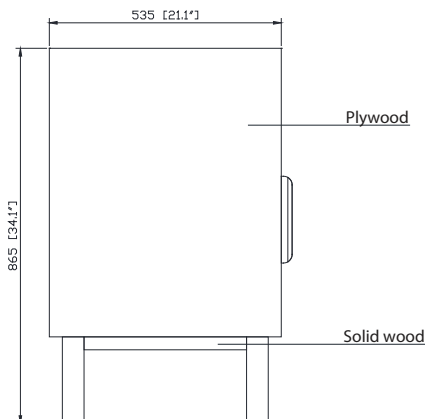

Caractéristiques

- Teck massif et contreplaqué
- 2 portes à fermeture douce
- 1 étagère intérieure
- Matériel de finition noir sur teck naturel
- Matériel de finition doré mat sur teck brun
- Patins réglables en hauteur

Colors / Couleurs

- Natural Teak finish / Finition Teck Naturel
- Brown Teak / Teck brun

Nominal Dimension / Dimension Nominale

- 29.9W x 21.1D x 34.1H inches | 760 x 535 x 865 mm

Product Diagrams / Diagrammes Produit

Front / Devant

Back / Derrière

Side / Côté

Top / Haut