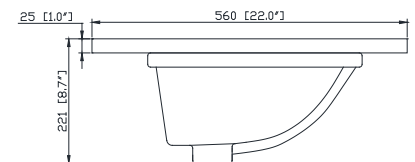

Caractéristiques

- Matériau supérieur de 25 mm d'épaisseur
- Pré-installé avec évier rectangulaire CUM20WT-R
- Dessus pré-percé pour un robinet large de 8 po
- Dossier de 4" inclus

Colors / Couleurs

- Cala White / Cala Blanc
- Carrara White / Blanc de Carrare

Nominal Dimension / Dimension Nominale

- 73W x 22D x 8.7H inches | 1854 x 560 x 221 mm

Product Diagrams / Diagrammes Produit

Top / Haut

Front / De face

Side / Côté

For customer support, please call Avanity Corporation at 866-522-5578 weekdays 9:00 to 6:00 PST
Pour le support client, s'il vous plaît appelez au 866-522-5578 Avanity Corporation jours de semaine 9:00-6:00 PST