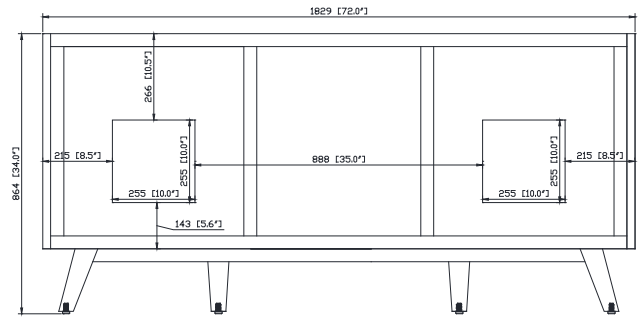

Colors / Couleurs

- Gray Teak finish / Fini teck gris
- Natural Teak finish / Fini teck naturel

Nominal Dimension / Dimension Nominale

- 72W x 21D x 34H inches | 1829 x 534 x 864 mm

Product Diagrams / Diagrammes Produit

Front / Devant

Back / Derrière

Side / Côté

Top / Haut

Avanity

EUT73CW-RS
SUT73CW-RS

Features

- 25mm thickness top material
- Pre-installed with rectangular sink CUM20WT-R
- Top pre-drilled for 8" widespread faucet
- 4" backsplash included

Caractéristiques

- Matériau supérieur de 25 mm d'épaisseur
- Pré-installé avec évier rectangulaire CUM20WT-R
- Dessus pré-percé pour un robinet large de 8 po
- Dossier de 4" inclus

Colors / Couleurs

- Cala White / Cala Blanc
- Carrara White / Blanc de Carrare

Nominal Dimension / Dimension Nominale

- 73W x 22D x 8.7H inches | 1854 x 560 x 221 mm

Product Diagrams / Diagrammes Produit

Top / Haut

Front / De face

Side / Côté

For customer support, please call Avanity Corporation at 866-522-5578 weekdays 9:00 to 6:00 PST
Pour le support client, s'il vous plaît appelez au 866-522-5578 Avanity Corporation jours de semaine 9:00-6:00 PST