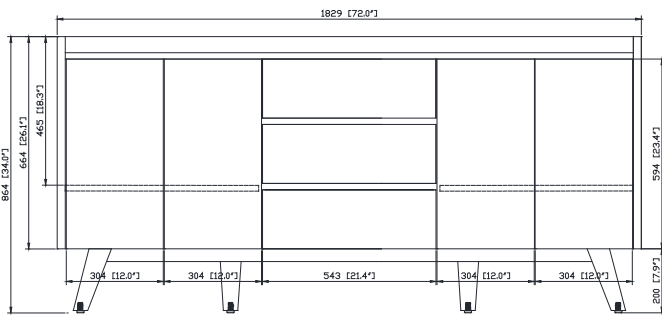

Colors / Couleurs

- Gray Teak finish / Fini teck gris
- Natural Teak finish / Fini teck naturel

Nominal Dimension / Dimension Nominale

- 72W x 21D x 34H inches | 1829 x 534 x 864 mm

Product Diagrams / Diagrammes Produit

Front / Devant

Back / Derrière

Side / Côté

Top / Haut

Avanity

EUT73CW-RS
SUT73CW-RS

Features

- 25mm thickness top material
- Pre-installed with rectangular sink CUM20WT-R
- Top pre-drilled for 8" widespread faucet
- 4" backsplash included

Caractéristiques

- Matériau supérieur de 25 mm d'épaisseur
- Pré-installé avec évier rectangulaire CUM20WT-R
- Dessus pré-percé pour un robinet large de 8 po
- Dossier de 4" inclus

Colors / Couleurs

- Cala White / Cala Blanc
- Carrara White / Blanc de Carrare

Nominal Dimension / Dimension Nominale

- 73W x 22D x 8.7H inches | 1854 x 560 x 221 mm

Product Diagrams / Diagrammes Produit

Top / Haut

Front / De face

Side / Côté

For customer support, please call Avanity Corporation at 866-522-5578 weekdays 9:00 to 6:00 PST
Pour le support client, s'il vous plaît appelez au 866-522-5578 Avanity Corporation jours de semaine 9:00-6:00 PST