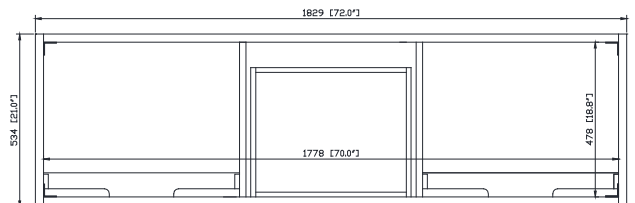

Colors / Couleurs

- Gray Teak finish / Fini teck gris
- Natural Teak finish / Fini teck naturel

Nominal Dimension / Dimension Nominale

- 72W x 21D x 34H inches | 1829 x 534 x 864 mm

Product Diagrams / Diagrammes Produit

Front / Devant

Back / Derrière

Side / Côté

Top / Haut

Avanity

EUT73CW-RS
SUT73CW-RS

Features

- 25mm thickness top material
- Pre-installed with rectangular sink CUM20WT-R
- Top pre-drilled for 8" widespread faucet
- 4" backsplash included

Caractéristiques

- Matériau supérieur de 25 mm d'épaisseur
- Pré-installé avec évier rectangulaire CUM20WT-R
- Dessus pré-percé pour un robinet large de 8 po
- Dossier de 4" inclus

Colors / Couleurs

- Cala White / Cala Blanc
- Carrara White / Blanc de Carrare

Nominal Dimension / Dimension Nominale

- 73W x 22D x 8.7H inches | 1854 x 560 x 221 mm

Product Diagrams / Diagrammes Produit

Top / Haut

Front / De face

Side / Côté

For customer support, please call Avanity Corporation at 866-522-5578 weekdays 9:00 to 6:00 PST
Pour le support client, s'il vous plaît appelez au 866-522-5578 Avanity Corporation jours de semaine 9:00-6:00 PST