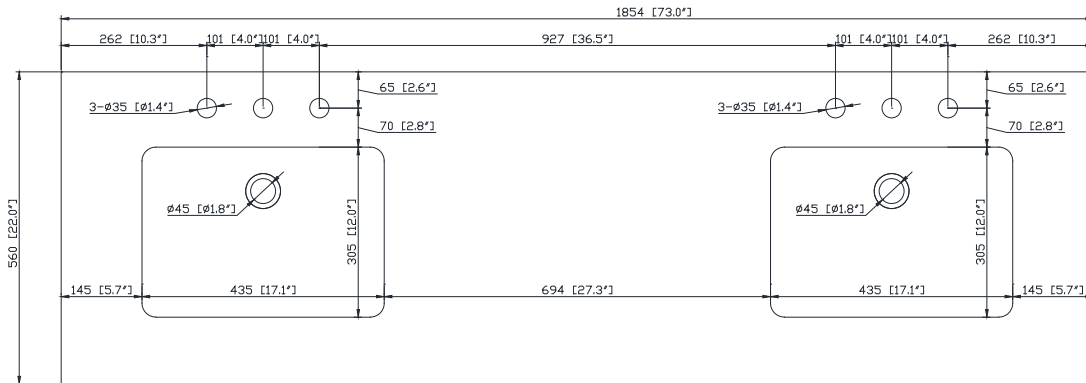

Colors / Couleurs

- Gray Teak finish / Fini teck gris
- Natural Teak finish / Fini teck naturel

Nominal Dimension / Dimension Nominale

- 72W x 21D x 34H inches | 1829 x 534 x 864 mm

Product Diagrams / Diagrammes Produit

Front / Devant

Back / Derrière

Side / Côté

Top / Haut

Avanity

EUT73CW-RS
SUT73CW-RS

Features

- 25mm thickness top material
- Pre-installed with rectangular sink CUM20WT-R
- Top pre-drilled for 8" widespread faucet
- 4" backsplash included

Caractéristiques

- Matériau supérieur de 25 mm d'épaisseur
- Pré-installé avec évier rectangulaire CUM20WT-R
- Dessus pré-percé pour un robinet large de 8 po
- Dossier de 4" inclus

Colors / Couleurs

- Cala White / Cala Blanc
- Carrara White / Blanc de Carrare

Nominal Dimension / Dimension Nominale

- 73W x 22D x 8.7H inches | 1854 x 560 x 221 mm

Product Diagrams / Diagrammes Produit

Top / Haut

Front / De face

Side / Côté

For customer support, please call Avanity Corporation at 866-522-5578 weekdays 9:00 to 6:00 PST
Pour le support client, s'il vous plaît appelez au 866-522-5578 Avanity Corporation jours de semaine 9:00-6:00 PST