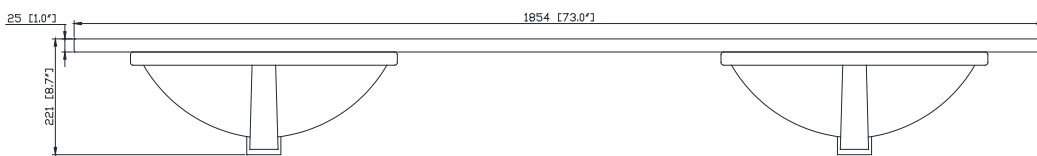

Caractéristiques

- Matériau supérieur de 25 mm d'épaisseur
- Pré-installé avec évier rectangulaire CUM20WT-R
- Dessus pré-percé pour un robinet large de 8 po
- Dossier de 4" inclus

Colors / Couleurs

- Cala White / Cala Blanc
- Carrara White / Blanc de Carrare

Nominal Dimension / Dimension Nominale

- 73W x 22D x 8.7H inches | 1854 x 560 x 221 mm

Product Diagrams / Diagrammes Produit

Top / Haut

Front / De face

Side / Côté

For customer support, please call Avanity Corporation at 866-522-5578 weekdays 9:00 to 6:00 PST
Pour le support client, s'il vous plaît appelez au 866-522-5578 Avanity Corporation jours de semaine 9:00-6:00 PST