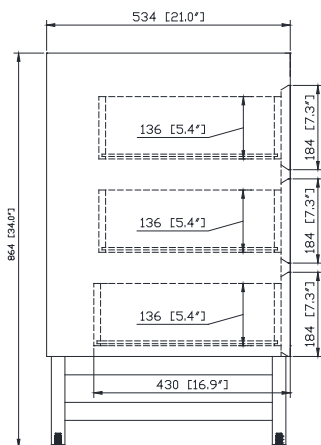

Colors / Couleurs

- Gray Teak finish / Fini teck gris
- Natural Teak finish / Fini teck naturel

Nominal Dimension / Dimension Nominale

- 72W x 21D x 34H inches | 1829 x 534 x 864 mm

Product Diagrams / Diagrammes Produit

Front / Devant

Back / Derrière

Side / Côté

Top / Haut

Avanity

EUT73CW-RS
SUT73CW-RS

Features

- 25mm thickness top material
- Pre-installed with rectangular sink CUM20WT-R
- Top pre-drilled for 8" widespread faucet
- 4" backsplash included

Caractéristiques

- Matériau supérieur de 25 mm d'épaisseur
- Pré-installé avec évier rectangulaire CUM20WT-R
- Dessus pré-percé pour un robinet large de 8 po
- Dossier de 4" inclus

Colors / Couleurs

- Cala White / Cala Blanc
- Carrara White / Blanc de Carrare

Nominal Dimension / Dimension Nominale

- 73W x 22D x 8.7H inches | 1854 x 560 x 221 mm

Product Diagrams / Diagrammes Produit

Top / Haut

Front / De face

Side / Côté

For customer support, please call Avanity Corporation at 866-522-5578 weekdays 9:00 to 6:00 PST
Pour le support client, s'il vous plaît appelez au 866-522-5578 Avanity Corporation jours de semaine 9:00-6:00 PST