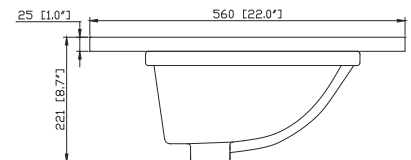

Caractéristiques

- Matériau supérieur de 25 mm d'épaisseur
- Pré-installé avec évier rectangulaire CUM20WT-R
- Dessus pré-percé pour un robinet large de 8 po
- Dosseret de 4" inclus

Colors / Couleurs

- Cala White / Cala Blanc
- Carrara White / Blanc de Carrare

Nominal Dimension / Dimension Nominale

- 61W x 22D x 8.7H inches | 1549 x 560 x 221 mm

Product Diagrams / Diagrammes Produit

Top / Haut

Front / De face

Side / Côté