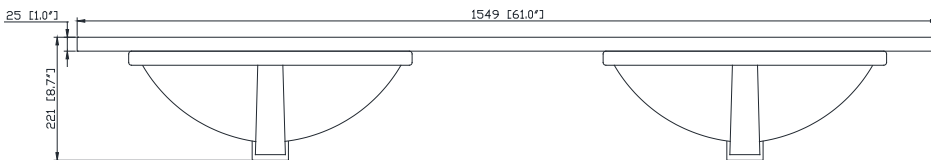

Front / Devant

Back / Derrière

Side / Côté

Top / Haut

Avanity

EUT61CW-RS
SUT61CW-RS

Features

- 25mm thickness top material
- Pre-installed with rectangular sink CUM20WT-R
- Top pre-drilled for 8" widespread faucet
- 4" backsplash included

Caractéristiques

- Matériau supérieur de 25 mm d'épaisseur
- Pré-installé avec évier rectangulaire CUM20WT-R
- Dessus pré-percé pour un robinet large de 8 po
- Dosseret de 4" inclus

Colors / Couleurs

- Cala White / Cala Blanc
- Carrara White / Blanc de Carrare

Nominal Dimension / Dimension Nominale

- 61W x 22D x 8.7H inches | 1549 x 560 x 221 mm

Product Diagrams / Diagrammes Produit

Top / Haut

Front / De face

Side / Côté