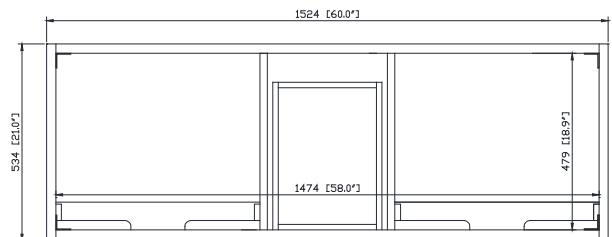

Colors / Couleurs

- Gray Teak finish / Fini teck gris
- Natural Teak finish / Fini teck naturel

Nominal Dimension / Dimension Nominale

- 60W x 21D x 34H inches | 1524 x 534 x 864 mm

Product Diagrams / Diagrammes Produit

Front / Devant

Back / Derrière

Side / Côté

Top / Haut

Avanity

EUT61CW-RS
SUT61CW-RS

Features

- 25mm thickness top material
- Pre-installed with rectangular sink CUM20WT-R
- Top pre-drilled for 8" widespread faucet
- 4" backsplash included

Caractéristiques

- Matériau supérieur de 25 mm d'épaisseur
- Pré-installé avec évier rectangulaire CUM20WT-R
- Dessus pré-percé pour un robinet large de 8 po
- Dosseret de 4" inclus

Colors / Couleurs

- Cala White / Cala Blanc
- Carrara White / Blanc de Carrare

Nominal Dimension / Dimension Nominale

- 61W x 22D x 8.7H inches | 1549 x 560 x 221 mm

Product Diagrams / Diagrammes Produit

Top / Haut

Front / De face

Side / Côté