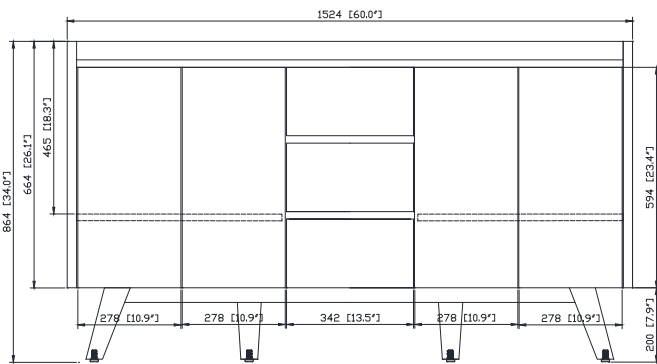

Colors / Couleurs

- Gray Teak finish / Fini teck gris
- Natural Teak finish / Fini teck naturel

Nominal Dimension / Dimension Nominale

- 60W x 21D x 34H inches | 1524 x 534 x 864 mm

Product Diagrams / Diagrammes Produit

Front / Devant

Back / Derrière

Side / Côté

Top / Haut

Avanity

EUT61CW-RS
SUT61CW-RS

Features

- 25mm thickness top material
- Pre-installed with rectangular sink CUM20WT-R
- Top pre-drilled for 8" widespread faucet
- 4" backsplash included

Caractéristiques

- Matériau supérieur de 25 mm d'épaisseur
- Pré-installé avec évier rectangulaire CUM20WT-R
- Dessus pré-percé pour un robinet large de 8 po
- Dosseret de 4" inclus

Colors / Couleurs

- Cala White / Cala Blanc
- Carrara White / Blanc de Carrare

Nominal Dimension / Dimension Nominale

- 61W x 22D x 8.7H inches | 1549 x 560 x 221 mm

Product Diagrams / Diagrammes Produit

Top / Haut

Front / De face

Side / Côté