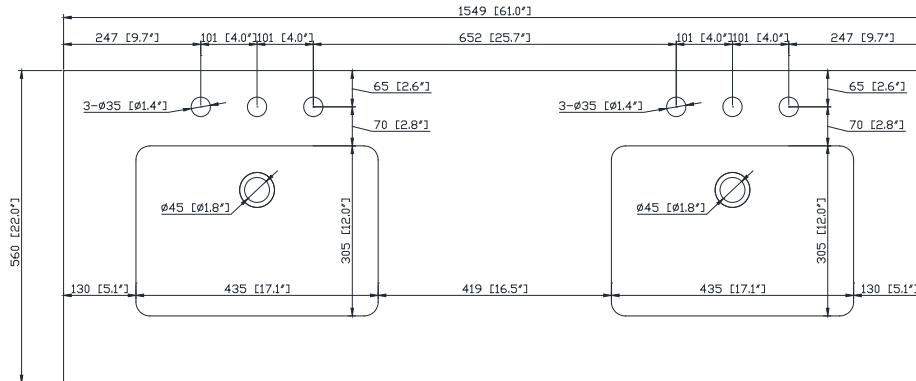

Colors / Couleurs

- Gray Teak finish / Fini teck gris
- Natural Teak finish / Fini teck naturel

Nominal Dimension / Dimension Nominale

- 60W x 21D x 34H inches | 1524 x 534 x 864 mm

Product Diagrams / Diagrammes Produit

Front / Devant

Back / Derrière

Side / Côté

Top / Haut

Avanity

EUT61CW-RS
SUT61CW-RS

Features

- 25mm thickness top material
- Pre-installed with rectangular sink CUM20WT-R
- Top pre-drilled for 8" widespread faucet
- 4" backsplash included

Caractéristiques

- Matériau supérieur de 25 mm d'épaisseur
- Pré-installé avec évier rectangulaire CUM20WT-R
- Dessus pré-percé pour un robinet large de 8 po
- Dosseret de 4" inclus

Colors / Couleurs

- Cala White / Cala Blanc
- Carrara White / Blanc de Carrare

Nominal Dimension / Dimension Nominale

- 61W x 22D x 8.7H inches | 1549 x 560 x 221 mm

Product Diagrams / Diagrammes Produit

Top / Haut

Front / De face

Side / Côté