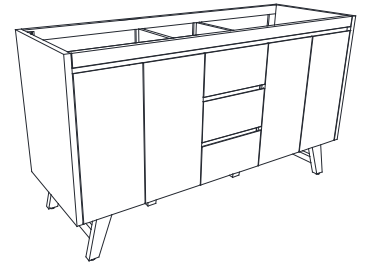

Avanity

COVENTRY-V60-GT
COVENTRY-V60-NT

Features

- Solid teak wood, plywood
- 4 soft-close doors, 2 interior shelves
- 3 soft-close drawers
- Adjustable height levelers

Caractéristiques

- Teck massif et contreplaqué
- Quatre portes à fermeture douce et deux tablettes intérieures
- Trois tiroirs à fermeture douce
- Patins réglables en hauteur

Colors / Couleurs

- Gray Teak finish / Fini teck gris
- Natural Teak finish / Fini teck naturel

Nominal Dimension / Dimension Nominale

- 60W x 21D x 34H inches | 1524 x 534 x 864 mm