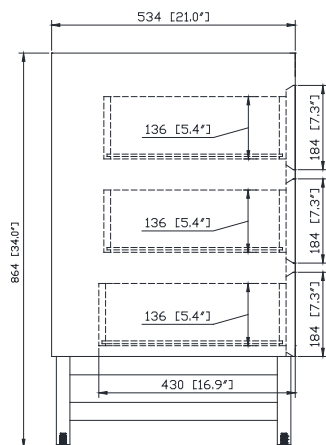

Colors / Couleurs

- Gray Teak finish / Fini teck gris
- Natural Teak finish / Fini teck naturel

Nominal Dimension / Dimension Nominale

- 60W x 21D x 34H inches | 1524 x 534 x 864 mm

Product Diagrams / Diagrammes Produit

Front / Devant

Back / Derrière

Side / Côté

Top / Haut

Avanity

EUT61CW-RS
SUT61CW-RS

Features

- 25mm thickness top material
- Pre-installed with rectangular sink CUM20WT-R
- Top pre-drilled for 8" widespread faucet
- 4" backsplash included

Caractéristiques

- Matériau supérieur de 25 mm d'épaisseur
- Pré-installé avec évier rectangulaire CUM20WT-R
- Dessus pré-percé pour un robinet large de 8 po
- Dosseret de 4" inclus

Colors / Couleurs

- Cala White / Cala Blanc
- Carrara White / Blanc de Carrare

Nominal Dimension / Dimension Nominale

- 61W x 22D x 8.7H inches | 1549 x 560 x 221 mm

Product Diagrams / Diagrammes Produit

Top / Haut

Front / De face

Side / Côté