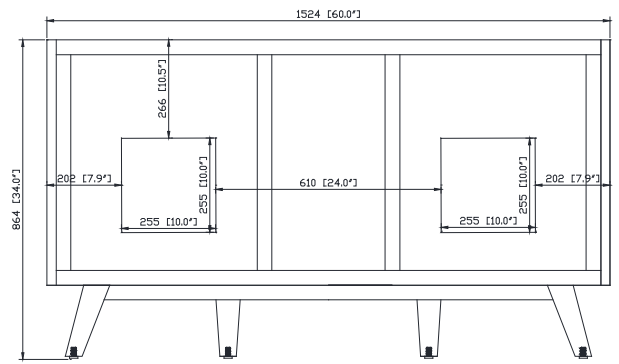

Colors / Couleurs

- Gray Teak finish / Fini teck gris
- Natural Teak finish / Fini teck naturel

Nominal Dimension / Dimension Nominale

- 60W x 21D x 34H inches | 1524 x 534 x 864 mm

Product Diagrams / Diagrammes Produit

Front / Devant

Back / Derrière

Side / Côté

Top / Haut

Avanity

EUT61CW-RS
SUT61CW-RS

Features

- 25mm thickness top material
- Pre-installed with rectangular sink CUM20WT-R
- Top pre-drilled for 8" widespread faucet
- 4" backsplash included

Caractéristiques

- Matériau supérieur de 25 mm d'épaisseur
- Pré-installé avec évier rectangulaire CUM20WT-R
- Dessus pré-percé pour un robinet large de 8 po
- Dosseret de 4" inclus

Colors / Couleurs

- Cala White / Cala Blanc
- Carrara White / Blanc de Carrare

Nominal Dimension / Dimension Nominale

- 61W x 22D x 8.7H inches | 1549 x 560 x 221 mm

Product Diagrams / Diagrammes Produit

Top / Haut

Front / De face

Side / Côté