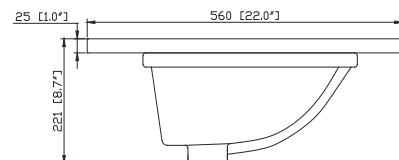

## Nominal Dimension / Dimension Nominale

- 48W x 21D x 34H inches | 1220 x 534 x 864 mm

## Caractéristiques

- Matériau supérieur de 25 mm d'épaisseur
- Pré-installé avec évier rectangulaire CUM20WT-R
- Dessus pré-percé pour un robinet large de 8 po
- Dossier de 4" inclus

## Nominal Dimension / Dimension Nominale

- 49W x 22D x 8.7H inches | 1245 x 560 x 221mm

## Product Diagrams / Diagrammes Produit

Top / Haut

Front / De face

Side / Côté