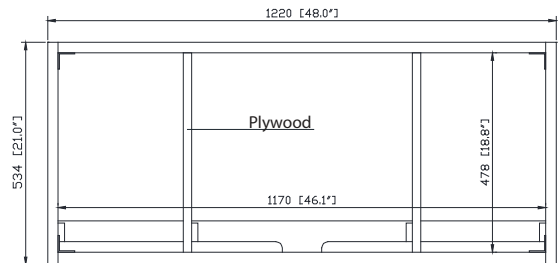

## Nominal Dimension / Dimension Nominale

- 48W x 21D x 34H inches | 1220 x 534 x 864 mm

## Product Diagrams / Diagrammes Produit

Front / Devant

Back / Derrière

Side / Côté

Top / Haut

## Caractéristiques

- Matériau supérieur de 25 mm d'épaisseur
- Pré-installé avec évier rectangulaire CUM20WT-R
- Dessus pré-percé pour un robinet large de 8 po
- Dossier de 4" inclus

## Nominal Dimension / Dimension Nominale

- 49W x 22D x 8.7H inches | 1245 x 560 x 221mm