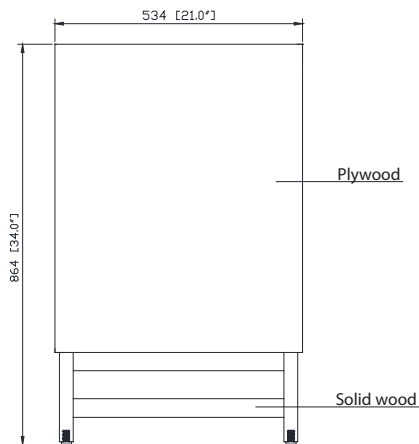

Avanity

COVENTRY-V48-GT
COVENTRY-V48--NT

Features

- Solid teak wood, plywood
- 4 soft-close doors, 3 interior shelves
- Adjustable height levelers

Colors / Couleurs

- Gray Teak finish / Fini teck gris
- Natural Teak finish / Fini teck naturel

Nominal Dimension / Dimension Nominale

- 48W x 21D x 34H inches | 1220 x 534 x 864 mm

Caractéristiques

- Teck massif et contreplaqué
- Quatre portes à fermeture douce et trois tablettes intérieures
- Patins réglables en hauteur

Product Diagrams / Diagrammes Produit

Front / Devant

Back / Derrière

Side / Côté

Top / Haut