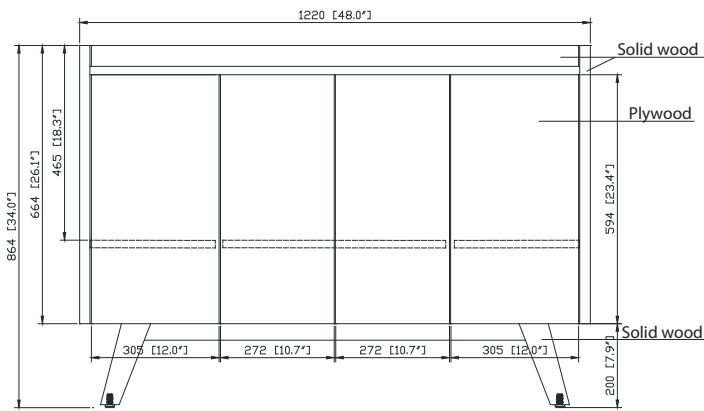

Product Diagrams / Diagrammes Produit

Front / Devant