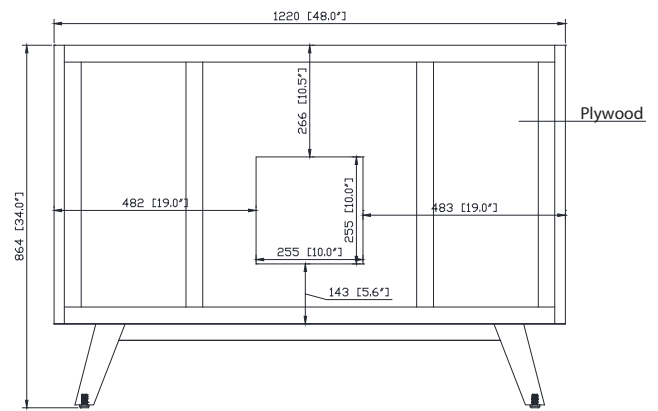

Back / Derrière