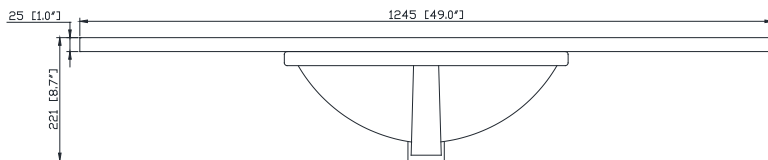

Front / De face