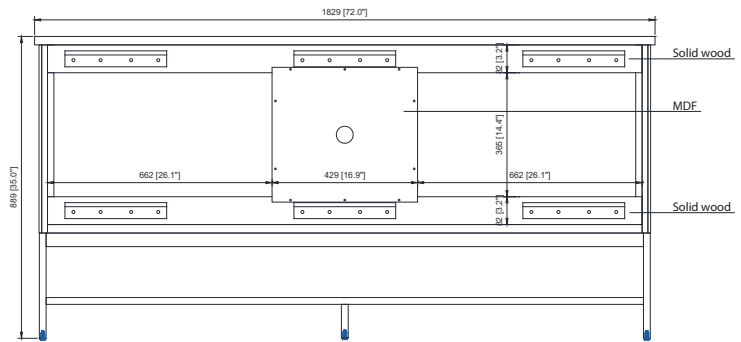

Back / Derrière