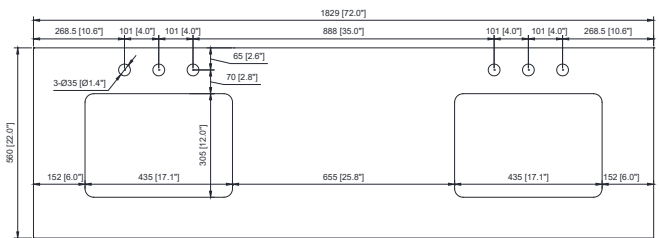

Avanity

PAISLEY-VS72-EG
PAISLEY-VS72-WT

Features

- Solid poplar frame and MDF
- 4 soft-close doors
- 2 soft-close drawers
- 2 flip down drawers
- Matte black hardware
- Removable base for wall-hung option
- Electrical outlet
- Adjustable height levelers

Colors / Couleurs

- Everglade Green / Green Everglade
- White / Blanc

Nominal Dimension / Dimension Nominale

- 72W x 22D x 35H inches | 1829 x560x 889 mm

Product Diagrams / Diagrammes Produit

Caractéristiques

- Cadre de peuplier solide et MDF
- 4 portes de fermeture douce
- 2 tiroirs à fermeture douce
- 2 tiroirs à bascule
- matériel noir mat
- Base amovible pour l'option de chasse mural
- Prise électrique
- niveleurs de hauteur réglables

Front / Devant

Back / Derrière

Side / Côté

Top / Haut