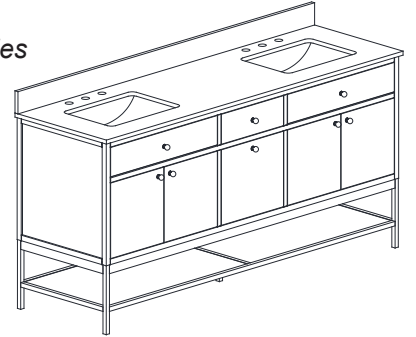

Avanity

PAISLEY-VS72-EG
PAISLEY-VS72-WT

Features

- Solid poplar frame and MDF
- 4 soft-close doors
- 2 soft-close drawers
- 2 flip down drawers
- Matte black hardware
- Removable base for wall-hung option
- Electrical outlet
- Adjustable height levelers

Colors / Couleurs

- Everglade Green / Green Everglade
- White / Blanc

Nominal Dimension / Dimension Nominale

- 72W x 22D x 35H inches | 1829 x560x 889 mm

Product Diagrams / Diagrammes Produit

Caractéristiques

- Cadre de peuplier solide et MDF
- 4 portes de fermeture douce
- 2 tiroirs à fermeture douce
- 2 tiroirs à bascule
- matériel noir mat
- Base amovible pour l'option de chasse mural
- Prise électrique
- niveleurs de hauteur réglables