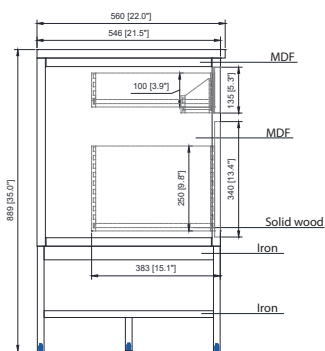

Avanity

PAISLEY-VS72-EG
PAISLEY-VS72-WT

Features

- Solid poplar frame and MDF
- 4 soft-close doors
- 2 soft-close drawers
- 2 flip down drawers
- Matte black hardware
- Removable base for wall-hung option
- Electrical outlet
- Adjustable height levelers

Colors / Couleurs

- Everglade Green / Green Everglade
- White / Blanc

Nominal Dimension / Dimension Nominale

- 72W x 22D x 35H inches | 1829 x560x 889 mm

Product Diagrams / Diagrammes Produit

Caractéristiques

- Cadre de peuplier solide et MDF
- 4 portes de fermeture douce
- 2 tiroirs à fermeture douce
- 2 tiroirs à bascule
- matériel noir mat
- Base amovible pour l'option de chasse mural
- Prise électrique
- niveleurs de hauteur réglables

Front / Devant

Back / Derrière

Side / Côté

Top / Haut