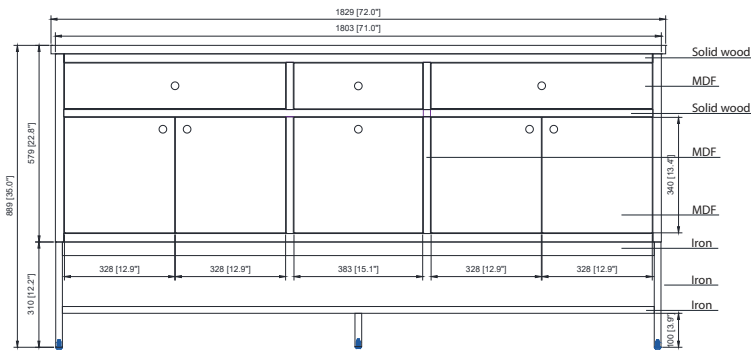

Colors / Couleurs

- Everglade Green / Green Everglade
- White / Blanc

Nominal Dimension / Dimension Nominale

- 72W x 22D x 35H inches | 1829 x560x 889 mm

Product Diagrams / Diagrammes Produit

Caractéristiques

- Cadre de peuplier solide et MDF
- 4 portes de fermeture douce
- 2 tiroirs à fermeture douce
- 2 tiroirs à bascule
- matériel noir mat
- Base amovible pour l'option de chasse mural
- Prise électrique
- niveleurs de hauteur réglables