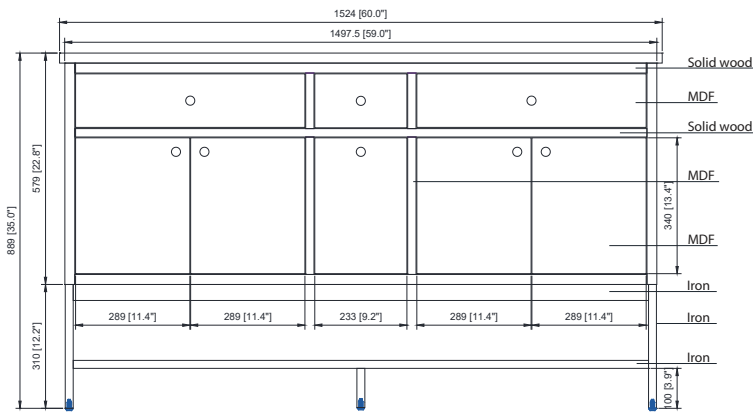

Avanity

PAISLEY-VS60-EG
PAISLEY-VS60-WT

Features

- Solid poplar frame and MDF
- 4 soft-close doors
- 2 soft-close drawers
- 2 flip down drawers
- Matte black hardware
- Removable base for wall-hung option
- Electrical outlet
- Adjustable height levelers

Colors / Couleurs

- Everglade Green / Green Everglade
- White / Blanc

Nominal Dimension / Dimension Nominale

- 60W x 22D x 35H inches | 1524 x 560 x 889 mm

Product Diagrams / Diagrammes Produit

Caractéristiques

- Cadre de peuplier solide et MDF
- 4 portes de fermeture douce
- 2 tiroirs à fermeture douce
- 2 tiroirs à bascule
- matériel noir mat
- Base amovible pour l'option de chasse mural
- Prise électrique
- niveleurs de hauteur réglables