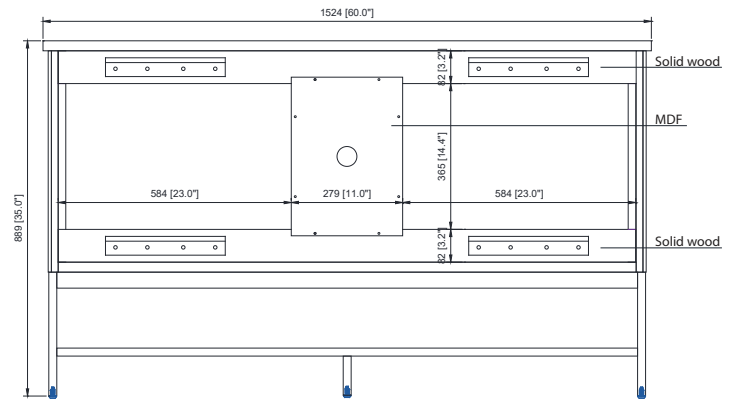

Back / Derrière