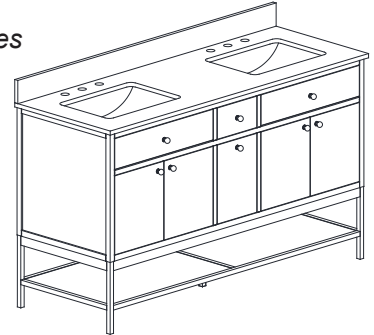

Avanity

PAISLEY-VS60-EG
PAISLEY-VS60-WT

Features

- Solid poplar frame and MDF
- 4 soft-close doors
- 2 soft-close drawers
- 2 flip down drawers
- Matte black hardware
- Removable base for wall-hung option
- Electrical outlet
- Adjustable height levelers

Colors / Couleurs

- Everglade Green / Green Everglade
- White / Blanc

Nominal Dimension / Dimension Nominale

- 60W x 22D x 35H inches | 1524 x 560 x 889 mm

Product Diagrams / Diagrammes Produit

Caractéristiques

- Cadre de peuplier solide et MDF
- 4 portes de fermeture douce
- 2 tiroirs à fermeture douce
- 2 tiroirs à bascule
- matériel noir mat
- Base amovible pour l'option de chasse mural
- Prise électrique
- niveleurs de hauteur réglables