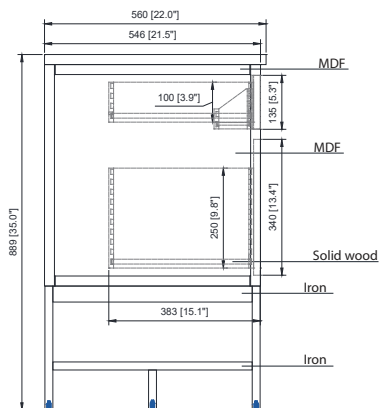

Avanity

PAISLEY-VS60-EG
PAISLEY-VS60-WT

Features

- Solid poplar frame and MDF
- 4 soft-close doors
- 2 soft-close drawers
- 2 flip down drawers
- Matte black hardware
- Removable base for wall-hung option
- Electrical outlet
- Adjustable height levelers

Colors / Couleurs

- Everglade Green / Green Everglade
- White / Blanc

Nominal Dimension / Dimension Nominale

- 60W x 22D x 35H inches | 1524 x 560 x 889 mm

Product Diagrams / Diagrammes Produit

Caractéristiques

- Cadre de peuplier solide et MDF
- 4 portes de fermeture douce
- 2 tiroirs à fermeture douce
- 2 tiroirs à bascule
- matériel noir mat
- Base amovible pour l'option de chasse mural
- Prise électrique
- niveleurs de hauteur réglables

Front / Devant

Back / Derrière

Side / Côté

Top / Haut