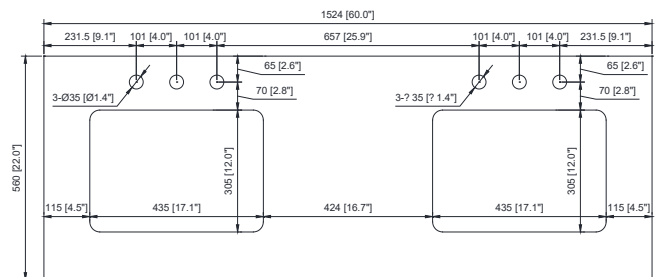

Avanity

PAISLEY-VS60-EG
PAISLEY-VS60-WT

Features

- Solid poplar frame and MDF
- 4 soft-close doors
- 2 soft-close drawers
- 2 flip down drawers
- Matte black hardware
- Removable base for wall-hung option
- Electrical outlet
- Adjustable height levelers

Colors / Couleurs

- Everglade Green / Green Everglade
- White / Blanc

Nominal Dimension / Dimension Nominale

- 60W x 22D x 35H inches | 1524 x 560 x 889 mm

Product Diagrams / Diagrammes Produit

Caractéristiques

- Cadre de peuplier solide et MDF
- 4 portes de fermeture douce
- 2 tiroirs à fermeture douce
- 2 tiroirs à bascule
- matériel noir mat
- Base amovible pour l'option de chasse mural
- Prise électrique
- niveleurs de hauteur réglables

Front / Devant

Back / Derrière

Side / Côté

Top / Haut