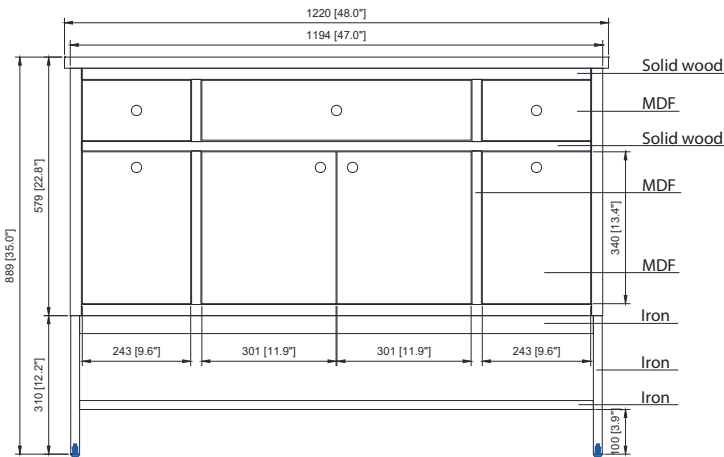

Avanity

PAISLEY-VS48-EG
PAISLEY-VS48-WT

Features

- Solid poplar frame and MDF
- 4 soft-close doors
- 2 soft-close drawers
- 1 flip down drawer
- Matte black hardware
- Removable base for wall-hung option
- Electrical outlet
- Adjustable height levelers

Colors / Couleurs

- Everglade Green / Green Everglade
- White / Blanc

Nominal Dimension / Dimension Nominale

- 48W x 22D x 35H inches | 1220 x 560 x 889 mm

Product Diagrams / Diagrammes Produit

Caractéristiques

- Cadre de peuplier solide et MDF
- 4 portes de fermeture douce
- 2 tiroirs à fermeture douce
- 1 tiroir à bascule
- matériel noir mat
- Base amovible pour l'option de chasse mural
- Prise électrique
- niveleurs de hauteur réglables