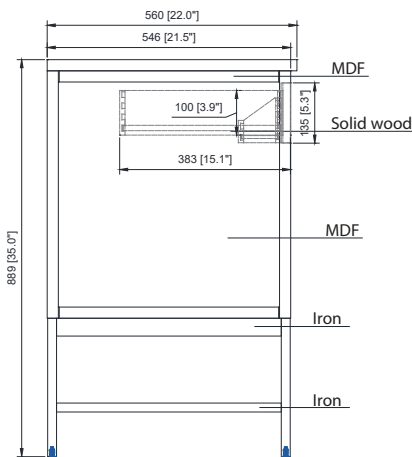

Front / Devant

Side / Côté