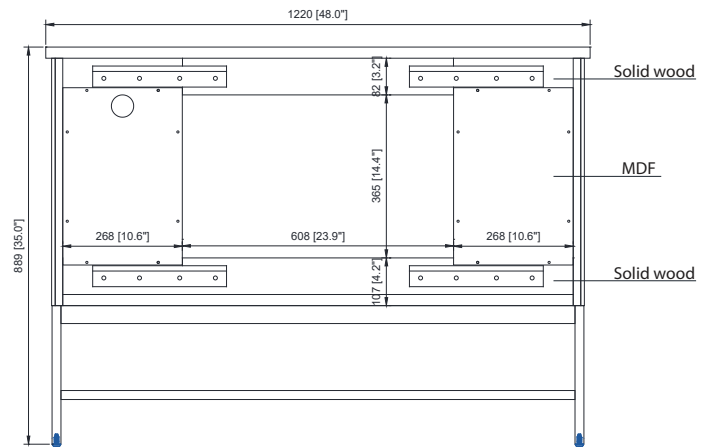

Back / Derrière