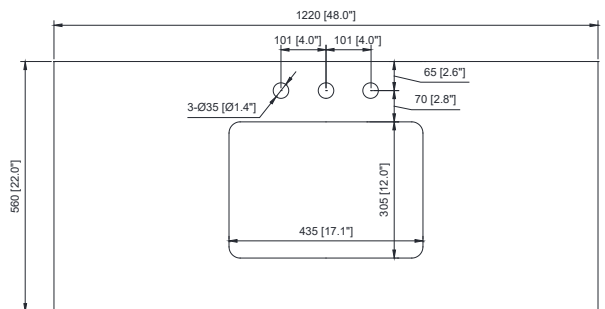

Avanity

PAISLEY-VS48-EG
PAISLEY-VS48-WT

Features

- Solid poplar frame and MDF
- 4 soft-close doors
- 2 soft-close drawers
- 1 flip down drawer
- Matte black hardware
- Removable base for wall-hung option
- Electrical outlet
- Adjustable height levelers

Colors / Couleurs

- Everglade Green / Green Everglade
- White / Blanc

Nominal Dimension / Dimension Nominale

- 48W x 22D x 35H inches | 1220 x 560 x 889 mm

Product Diagrams / Diagrammes Produit

Caractéristiques

- Cadre de peuplier solide et MDF
- 4 portes de fermeture douce
- 2 tiroirs à fermeture douce
- 1 tiroir à bascule
- matériel noir mat
- Base amovible pour l'option de chasse mural
- Prise électrique
- niveleurs de hauteur réglables

Top / Haut