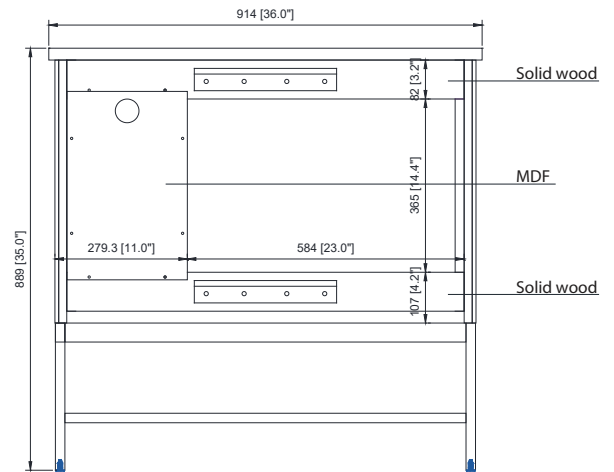

Back / Derrière