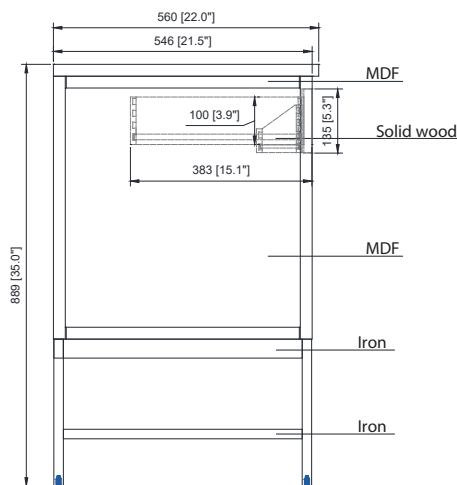

Front / Devant

Side / Côté