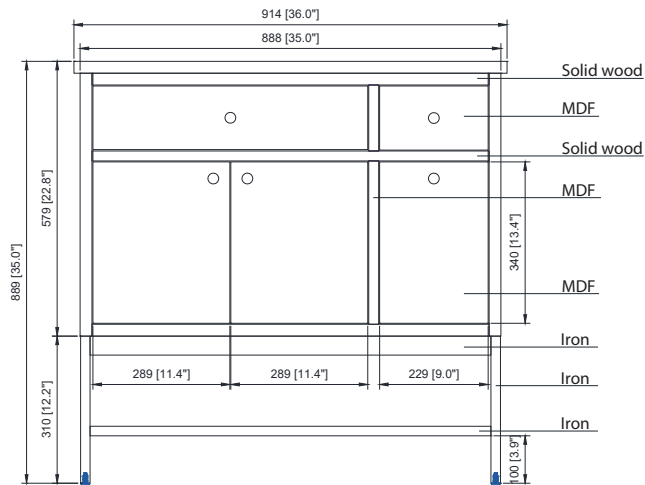

Avanity

PAISLEY-VS36-EG
PAISLEY-VS36-WT

Features

- Solid poplar frame and MDF
- 3 soft-close doors
- 1 soft-close drawer
- 1 flip down drawer
- Matte black hardware
- Removable base for wall-hung option
- Electrical outlet
- Adjustable height levelers

Colors / Couleurs

- Everglade Green / Green Everglade
- White / Blanc

Nominal Dimension / Dimension Nominale

• 36W x 22D x 35H inches | 914 x560x 889 mm

Product Diagrams / Diagrammes Produit

Caractéristiques

- Cadre de peuplier solide et MDF
- 3 portes de fermeture douce
- 1 tiroir à fermer
- 1 tiroir à bascule
- matériel noir mat
- Base amovible pour l'option de chasse mural
- Prise électrique
- niveleurs de hauteur réglables