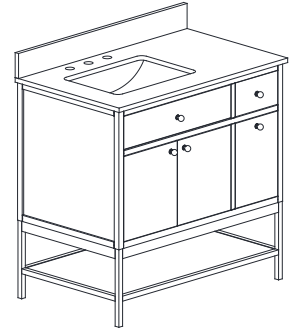

Avanity

PAISLEY-VS36-EG
PAISLEY-VS36-WT

Features

- Solid poplar frame and MDF
- 3 soft-close doors
- 1 soft-close drawer
- 1 flip down drawer
- Matte black hardware
- Removable base for wall-hung option
- Electrical outlet
- Adjustable height levelers

Colors / Couleurs

- Everglade Green / Green Everglade
- White / Blanc

Nominal Dimension / Dimension Nominale

• 36W x 22D x 35H inches | 914 x560x 889 mm

Product Diagrams / Diagrammes Produit

Caractéristiques

- Cadre de peuplier solide et MDF
- 3 portes de fermeture douce
- 1 tiroir à fermer
- 1 tiroir à bascule
- matériel noir mat
- Base amovible pour l'option de chasse mural
- Prise électrique
- niveleurs de hauteur réglables