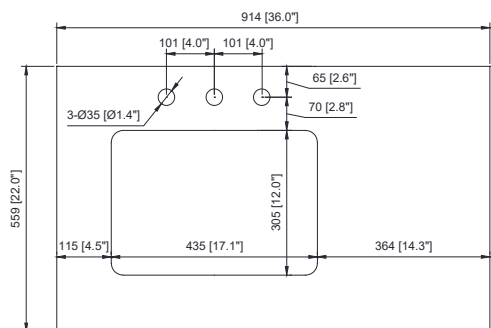

Colors / Couleurs

- Everglade Green / Green Everglade
- White / Blanc

Nominal Dimension / Dimension Nominale

• 36W x 22D x 35H inches | 914 x560x 889 mm

Product Diagrams / Diagrammes Produit

Caractéristiques

- Cadre de peuplier solide et MDF
- 3 portes de fermeture douce
- 1 tiroir à fermer
- 1 tiroir à bascule
- matériel noir mat
- Base amovible pour l'option de chasse mural
- Prise électrique
- niveleurs de hauteur réglables

Front / Devant

Back / Derrière

Side / Côté

Top / Haut