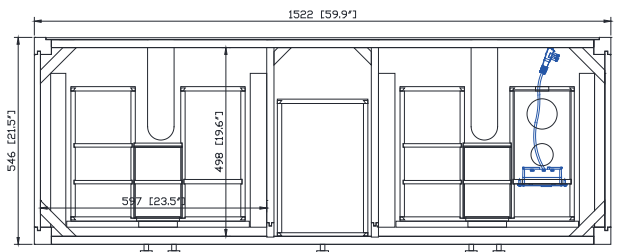

Colors / Couleurs

- Walnut / Noyer

Nominal Dimension / Dimension Nominale

- 59.9W x 21.5D x 34H inches | 1522x546 x 864 mm

Product Diagrams / Diagrammes Produit

Caractéristiques

- Cadre en bois d'eucalyptus massif
- Placage de noyer MDF
- 4 portes à fermeture amortie
- 2 tiroir coulissant avec séparateurs
- 2 tiroirs à fermeture amortie
- Matériel doré mat
- Niveleurs réglables en hauteur

Front / Devant

Back / Derrière

Side / Côté

Top / Haut

Avanity

QUT61CA-RS

Features

- Top cutout for double undermount Rectangular Sink
- Top pre-drilled for 8" widespread faucet
- 4" backsplash included

Caractéristiques

- Découpe supérieure pour évier rectangulaire double encastré
- Haut pré-percé pour robinet large de 8 "
- Dossieret de 4 "inclus

Colors / Couleurs

- Calacatta / Caragata

Nominal Dimension / Dimension Nominale

- 61W x 22D x 8.9H inches | 1549 x 560 x 226 mm

Product Diagrams / Diagrammes Produit

Top / Haut

Front / De face

Side / Côté