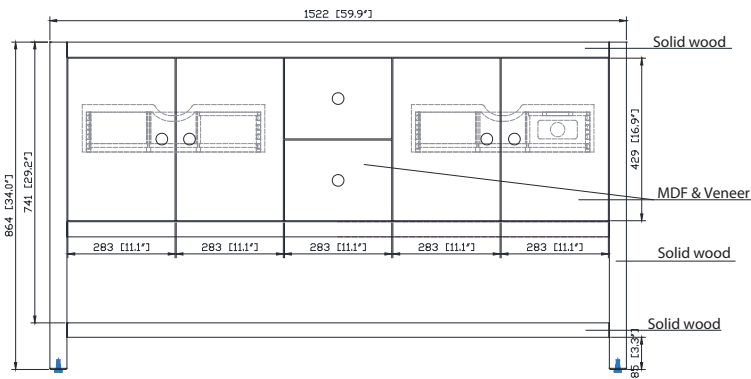

Colors / Couleurs

- Walnut / Noyer

Nominal Dimension / Dimension Nominale

- 59.9W x 21.5D x 34H inches | 1522x546 x 864 mm

Product Diagrams / Diagrammes Produit

Caractéristiques

- Cadre en bois d'eucalyptus massif
- Placage de noyer MDF
- 4 portes à fermeture amortie
- 2 tiroir coulissant avec séparateurs
- 2 tiroirs à fermeture amortie
- Matériel doré mat
- Niveleurs réglables en hauteur

Front / Devant

Back / Derrière

Side / Côté

Top / Haut

Avanity

QUT61CA-RS

Features

- Top cutout for double undermount Rectangular Sink
- Top pre-drilled for 8" widespread faucet
- 4" backsplash included

Caractéristiques

- Découpe supérieure pour évier rectangulaire double encastré
- Haut pré-percé pour robinet large de 8 "
- Dossieret de 4 "inclus

Colors / Couleurs

- Calacatta / Caragata

Nominal Dimension / Dimension Nominale

- 61W x 22D x 8.9H inches | 1549 x 560 x 226 mm

Product Diagrams / Diagrammes Produit

Top / Haut

Front / De face

Side / Côté