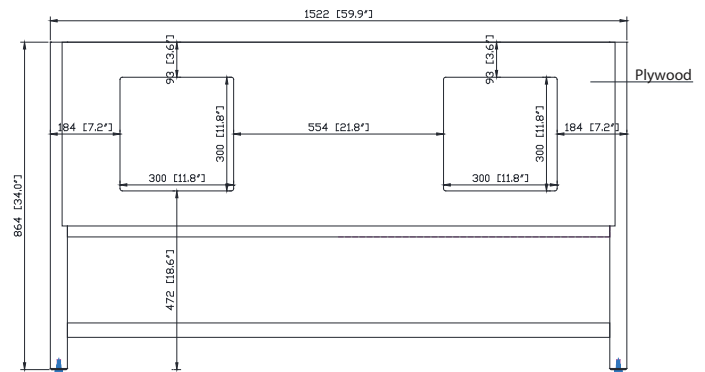

Colors / Couleurs

- Walnut / Noyer

Nominal Dimension / Dimension Nominale

- 59.9W x 21.5D x 34H inches | 1522x546 x 864 mm

Product Diagrams / Diagrammes Produit

Caractéristiques

- Cadre en bois d'eucalyptus massif
- Placage de noyer MDF
- 4 portes à fermeture amortie
- 2 tiroir coulissant avec séparateurs
- 2 tiroirs à fermeture amortie
- Matériel doré mat
- Niveleurs réglables en hauteur

Front / Devant

Back / Derrière

Side / Côté

Top / Haut

Avanity

QUT61CA-RS

Features

- Top cutout for double undermount Rectangular Sink
- Top pre-drilled for 8" widespread faucet
- 4" backsplash included

Caractéristiques

- Découpe supérieure pour évier rectangulaire double encastré
- Haut pré-percé pour robinet large de 8 "
- Dossieret de 4 "inclus

Colors / Couleurs

- Calacatta / Caragata

Nominal Dimension / Dimension Nominale

- 61W x 22D x 8.9H inches | 1549 x 560 x 226 mm

Product Diagrams / Diagrammes Produit

Top / Haut

Front / De face

Side / Côté