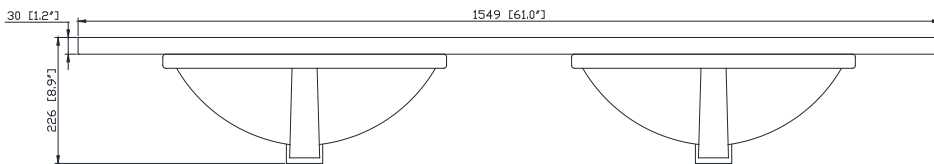

Colors / Couleurs

- Walnut / Noyer

Nominal Dimension / Dimension Nominale

- 59.9W x 21.5D x 34H inches | 1522x546 x 864 mm

Product Diagrams / Diagrammes Produit

Caractéristiques

- Cadre en bois d'eucalyptus massif
- Placage de noyer MDF
- 4 portes à fermeture amortie
- 2 tiroir coulissant avec séparateurs
- 2 tiroirs à fermeture amortie
- Matériel doré mat
- Niveleurs réglables en hauteur

Front / Devant

Back / Derrière

Side / Côté

Top / Haut

Avanity

QUT61CA-RS

Features

- Top cutout for double undermount Rectangular Sink
- Top pre-drilled for 8" widespread faucet
- 4" backsplash included

Caractéristiques

- Découpe supérieure pour évier rectangulaire double encastré
- Haut pré-percé pour robinet large de 8 "
- Dossieret de 4 "inclus

Colors / Couleurs

- Calacatta / Caragata

Nominal Dimension / Dimension Nominale

- 61W x 22D x 8.9H inches | 1549 x 560 x 226 mm

Product Diagrams / Diagrammes Produit

Top / Haut

Front / De face

Side / Côté