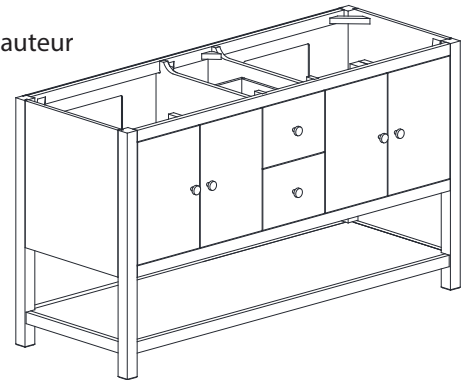

Colors / Couleurs

- Walnut / Noyer

Nominal Dimension / Dimension Nominale

- 59.9W x 21.5D x 34H inches | 1522x546 x 864 mm

Product Diagrams / Diagrammes Produit

Caractéristiques

- Cadre en bois d'eucalyptus massif
- Placage de noyer MDF
- 4 portes à fermeture amortie
- 2 tiroir coulissant avec séparateurs
- 2 tiroirs à fermeture amortie
- Matériel doré mat
- Niveleurs réglables en hauteur

Front / Devant

Back / Derrière

Side / Côté

Top / Haut

Avanity

QUT61CA-RS

Features

- Top cutout for double undermount Rectangular Sink
- Top pre-drilled for 8" widespread faucet
- 4" backsplash included

Caractéristiques

- Découpe supérieure pour évier rectangulaire double encastré
- Haut pré-percé pour robinet large de 8 "
- Dossieret de 4 "inclus

Colors / Couleurs

- Calacatta / Caragata

Nominal Dimension / Dimension Nominale

- 61W x 22D x 8.9H inches | 1549 x 560 x 226 mm

Product Diagrams / Diagrammes Produit

Top / Haut

Front / De face

Side / Côté