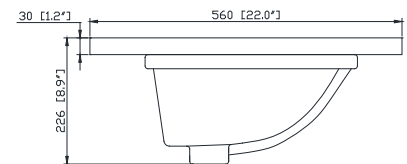

Colors / Couleurs

- Walnut / Noyer

Nominal Dimension / Dimension Nominale

- 59.9W x 21.5D x 34H inches | 1522x546 x 864 mm

Product Diagrams / Diagrammes Produit

Caractéristiques

- Cadre en bois d'eucalyptus massif
- Placage de noyer MDF
- 4 portes à fermeture amortie
- 2 tiroir coulissant avec séparateurs
- 2 tiroirs à fermeture amortie
- Matériel doré mat
- Niveleurs réglables en hauteur

Caractéristiques

- Découpe supérieure pour évier rectangulaire double encastré
- Haut pré-percé pour robinet large de 8 "
- Dossieret de 4 "inclus

Colors / Couleurs

- Calacatta / Caragata

Nominal Dimension / Dimension Nominale

- 61W x 22D x 8.9H inches | 1549 x 560 x 226 mm

Product Diagrams / Diagrammes Produit

Top / Haut

Front / De face

Side / Côté