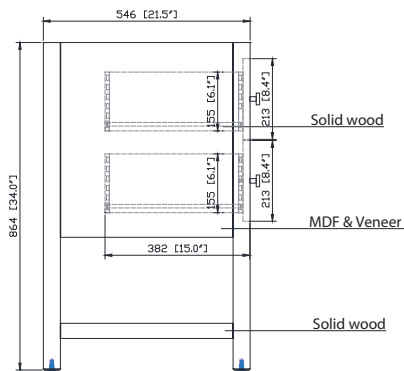

Colors / Couleurs

- Walnut / Noyer

Nominal Dimension / Dimension Nominale

- 59.9W x 21.5D x 34H inches | 1522x546 x 864 mm

Product Diagrams / Diagrammes Produit

Caractéristiques

- Cadre en bois d'eucalyptus massif
- Placage de noyer MDF
- 4 portes à fermeture amortie
- 2 tiroir coulissant avec séparateurs
- 2 tiroirs à fermeture amortie
- Matériel doré mat
- Niveleurs réglables en hauteur

Front / Devant

Back / Derrière

Side / Côté

Top / Haut

Avanity

QUT61CA-RS

Features

- Top cutout for double undermount Rectangular Sink
- Top pre-drilled for 8" widespread faucet
- 4" backsplash included

Caractéristiques

- Découpe supérieure pour évier rectangulaire double encastré
- Haut pré-percé pour robinet large de 8 "
- Dossieret de 4 "inclus

Colors / Couleurs

- Calacatta / Caragata

Nominal Dimension / Dimension Nominale

- 61W x 22D x 8.9H inches | 1549 x 560 x 226 mm

Product Diagrams / Diagrammes Produit

Top / Haut

Front / De face

Side / Côté