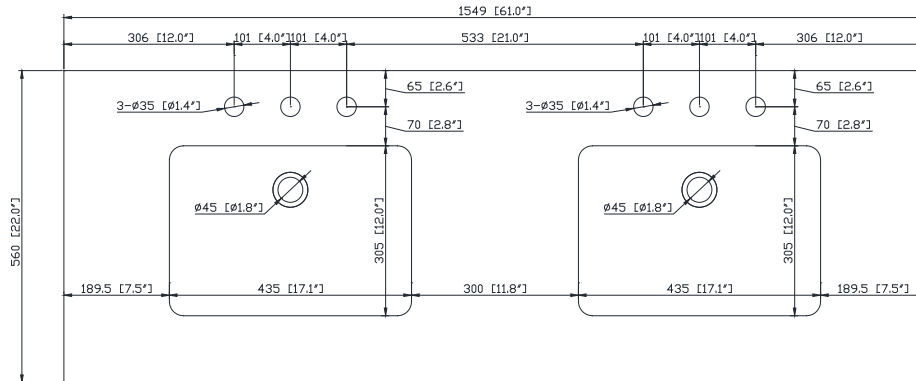

Colors / Couleurs

- Walnut / Noyer

Nominal Dimension / Dimension Nominale

- 59.9W x 21.5D x 34H inches | 1522x546 x 864 mm

Product Diagrams / Diagrammes Produit

Caractéristiques

- Cadre en bois d'eucalyptus massif
- Placage de noyer MDF
- 4 portes à fermeture amortie
- 2 tiroir coulissant avec séparateurs
- 2 tiroirs à fermeture amortie
- Matériel doré mat
- Niveleurs réglables en hauteur

Front / Devant

Back / Derrière

Side / Côté

Top / Haut

Avanity

QUT61CA-RS

Features

- Top cutout for double undermount Rectangular Sink
- Top pre-drilled for 8" widespread faucet
- 4" backsplash included

Caractéristiques

- Découpe supérieure pour évier rectangulaire double encastré
- Haut pré-percé pour robinet large de 8 "
- Dossieret de 4 "inclus

Colors / Couleurs

- Calacatta / Caragata

Nominal Dimension / Dimension Nominale

- 61W x 22D x 8.9H inches | 1549 x 560 x 226 mm

Product Diagrams / Diagrammes Produit

Top / Haut

Front / De face

Side / Côté