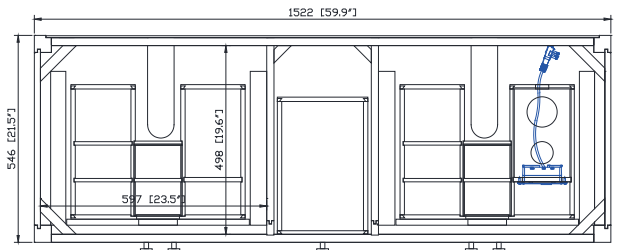

Colors / Couleurs

- Walnut / Noyer

Nominal Dimension / Dimension Nominale

- 59.9W x 21.5D x 34H inches | 1522x546 x 864 mm

Product Diagrams / Diagrammes Produit

Caractéristiques

- Cadre en bois d'eucalyptus massif
- Placage de noyer MDF
- 4 portes à fermeture amortie
- 2 tiroir coulissant avec séparateurs
- 2 tiroirs à fermeture amortie
- Matériel doré mat
- Niveleurs réglables en hauteur

Front / Devant

Back / Derrière

Side / Côté

Top / Haut