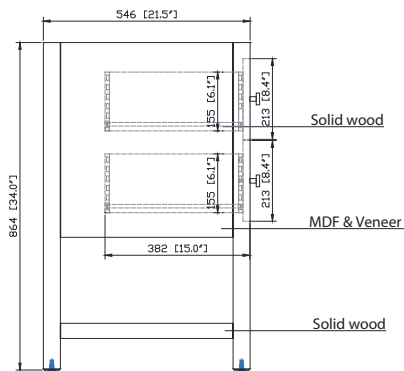

Colors / Couleurs

- Walnut / Noyer

Nominal Dimension / Dimension Nominale

- 59.9W x 21.5D x 34H inches | 1522x546 x 864 mm

Product Diagrams / Diagrammes Produit

Caractéristiques

- Cadre en bois d'eucalyptus massif
- Placage de noyer MDF
- 4 portes à fermeture amortie
- 2 tiroir coulissant avec séparateurs
- 2 tiroirs à fermeture amortie
- Matériel doré mat
- Niveleurs réglables en hauteur

Front / Devant

Back / Derrière

Side / Côté

Top / Haut