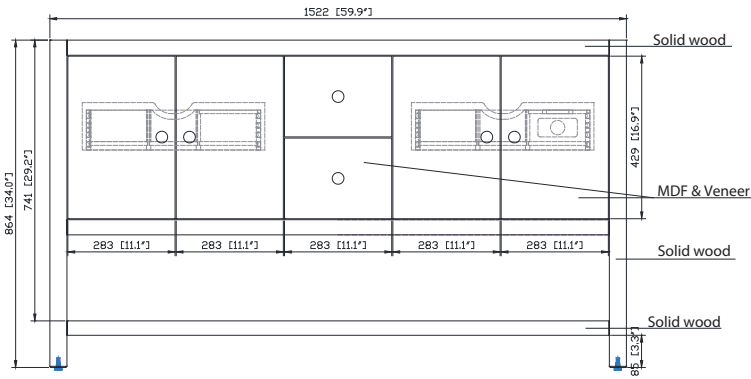

Colors / Couleurs

- Walnut / Noyer

Nominal Dimension / Dimension Nominale

- 59.9W x 21.5D x 34H inches | 1522x546 x 864 mm

Product Diagrams / Diagrammes Produit

Caractéristiques

- Cadre en bois d'eucalyptus massif
- Placage de noyer MDF
- 4 portes à fermeture amortie
- 2 tiroir coulissant avec séparateurs
- 2 tiroirs à fermeture amortie
- Matériel doré mat
- Niveleurs réglables en hauteur

Front / Devant

Back / Derrière

Side / Côté

Top / Haut