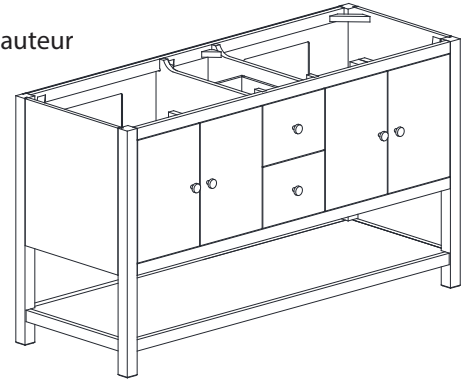

Avanity

ZOE-V60-WA

Features

- Solid eucalyptus wood frame
- MDF walnut veneer
- 4 soft-close doors
- 2 pull out drawer with dividers
- 2 soft-close drawers
- Matte gold hardware
- Adjustable height levelers

Colors / Couleurs

- Walnut / Noyer

Nominal Dimension / Dimension Nominale

- 59.9W x 21.5D x 34H inches | 1522x546 x 864 mm

Product Diagrams / Diagrammes Produit

Caractéristiques

- Cadre en bois d'eucalyptus massif
- Placage de noyer MDF
- 4 portes à fermeture amortie
- 2 tiroir coulissant avec séparateurs
- 2 tiroirs à fermeture amortie
- Matériel doré mat
- Niveleurs réglables en hauteur

Front / Devant

Back / Derrière

Side / Côté

Top / Haut