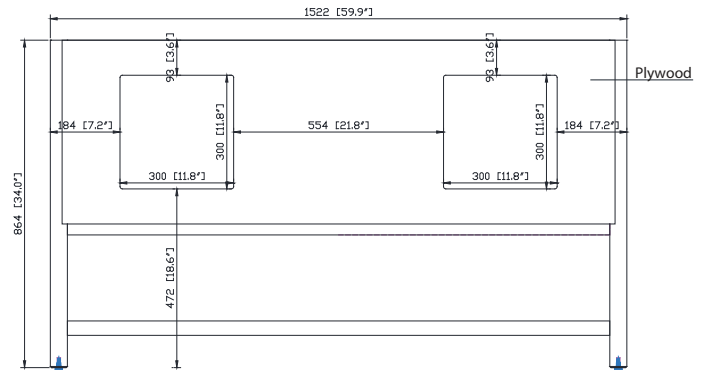

Colors / Couleurs

- Walnut / Noyer

Nominal Dimension / Dimension Nominale

- 59.9W x 21.5D x 34H inches | 1522x546 x 864 mm

Product Diagrams / Diagrammes Produit

Caractéristiques

- Cadre en bois d'eucalyptus massif
- Placage de noyer MDF
- 4 portes à fermeture amortie
- 2 tiroir coulissant avec séparateurs
- 2 tiroirs à fermeture amortie
- Matériel doré mat
- Niveleurs réglables en hauteur

Front / Devant

Back / Derrière

Side / Côté

Top / Haut