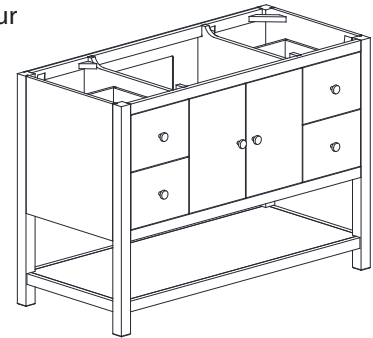

Avanity

ZOE-V48-WA

Features

- Solid eucalyptus wood frame
- MDF walnut veneer
- 2 soft-close doors
- 1 pull out drawer with divider
- 4 soft-close drawers
- Matte gold hardware
- Adjustable height levelers

Colors / Couleurs

- Walnut / Noyer

Nominal Dimension / Dimension Nominale

- 48W x 21.5D x 34H inches | 1220 x 546 x 864 mm

Product Diagrams / Diagrammes Produit

Caractéristiques

- Cadre en bois d'eucalyptus massif
- Placage de noyer MDF
- 2 portes à fermeture amortie
- 1 tiroir coulissant avec séparateur
- 4 tiroirs à fermeture amortie
- Matériel doré mat
- Niveleurs réglables en hauteur

Front / Devant

Back / Derrière

Side / Côté

Top / Haut