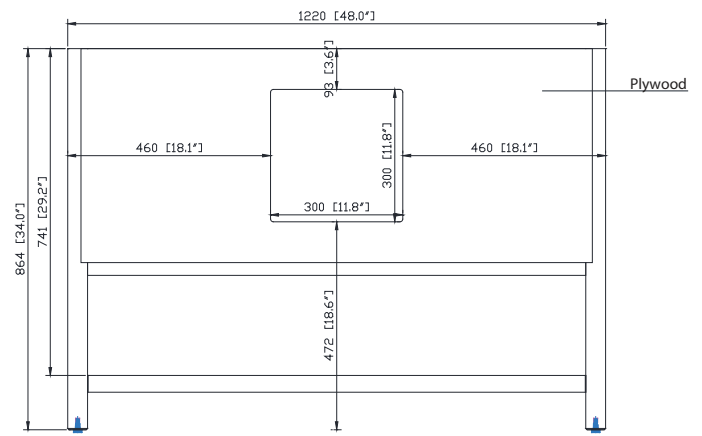

Colors / Couleurs

- Walnut / Noyer

Nominal Dimension / Dimension Nominale

- 48W x 21.5D x 34H inches | 1220 x 546 x 864 mm

Product Diagrams / Diagrammes Produit

Caractéristiques

- Cadre en bois d'eucalyptus massif
- Placage de noyer MDF
- 2 portes à fermeture amortie
- 1 tiroir coulissant avec séparateur
- 4 tiroirs à fermeture amortie
- Matériel doré mat
- Niveleurs réglables en hauteur

Front / Devant

Back / Derrière

Side / Côté

Top / Haut