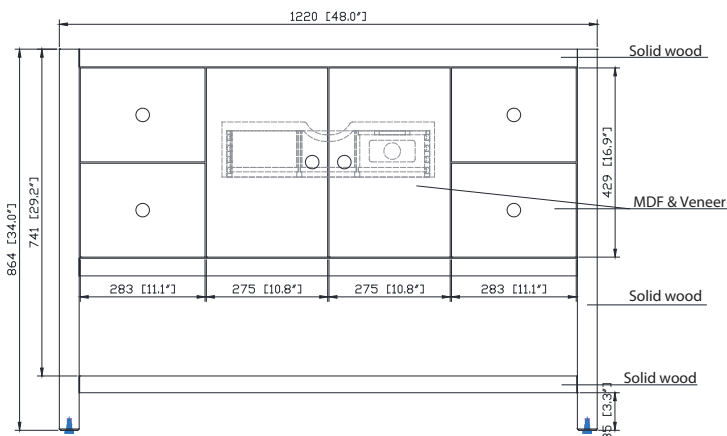

Colors / Couleurs

- Walnut / Noyer

Nominal Dimension / Dimension Nominale

- 48W x 21.5D x 34H inches | 1220 x 546 x 864 mm

Product Diagrams / Diagrammes Produit

Caractéristiques

- Cadre en bois d'eucalyptus massif
- Placage de noyer MDF
- 2 portes à fermeture amortie
- 1 tiroir coulissant avec séparateur
- 4 tiroirs à fermeture amortie
- Matériel doré mat
- Niveleurs réglables en hauteur

Front / Devant

Back / Derrière

Side / Côté

Top / Haut