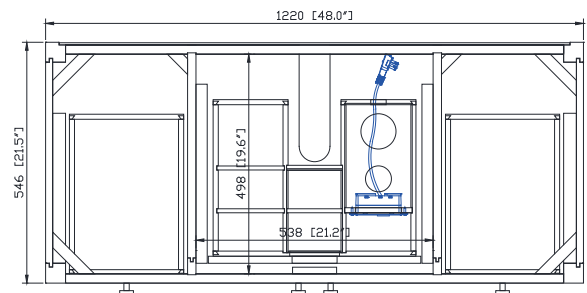

Colors / Couleurs

- Walnut / Noyer

Nominal Dimension / Dimension Nominale

- 48W x 21.5D x 34H inches | 1220 x 546 x 864 mm

Product Diagrams / Diagrammes Produit

Caractéristiques

- Cadre en bois d'eucalyptus massif
- Placage de noyer MDF
- 2 portes à fermeture amortie
- 1 tiroir coulissant avec séparateur
- 4 tiroirs à fermeture amortie
- Matériel doré mat
- Niveleurs réglables en hauteur

Front / Devant

Back / Derrière

Side / Côté

Top / Haut