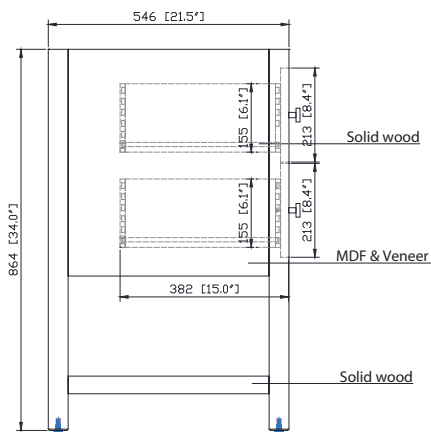

Colors / Couleurs

- Walnut / Noyer

Nominal Dimension / Dimension Nominale

- 48W x 21.5D x 34H inches | 1220 x 546 x 864 mm

Product Diagrams / Diagrammes Produit

Caractéristiques

- Cadre en bois d'eucalyptus massif
- Placage de noyer MDF
- 2 portes à fermeture amortie
- 1 tiroir coulissant avec séparateur
- 4 tiroirs à fermeture amortie
- Matériel doré mat
- Niveleurs réglables en hauteur

Front / Devant

Back / Derrière

Side / Côté

Top / Haut