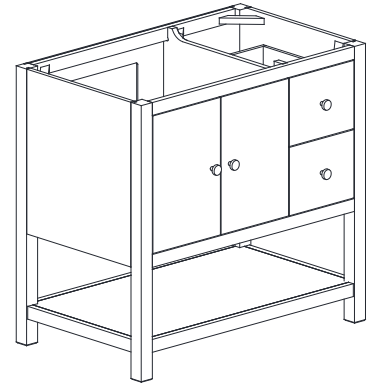

### Features

- Solid eucalyptus wood frame
- MDF walnut veneer
- 2 soft-close doors
- 1 pull out drawer with divider
- 2 soft-close drawers
- Matte gold hardware
- Adjustable height levelers

### Caractéristiques

- Cadre en bois d'eucalyptus massif
- Placage de noyer MDF
- 2 portes à fermeture amortie
- 1 tiroir coulissant avec séparateur
- 2 tiroirs à fermeture amortie
- Matériel doré mat
- Niveleurs réglables en hauteur

### Nominal Dimension / Dimension Nominale

- 36W x 21.5D x 34H inches | 914 x 546 x 864 mm