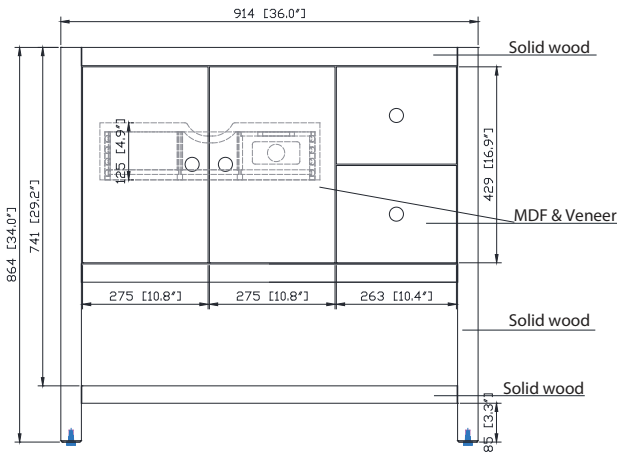

Product Diagrams / Diagrammes Produit

Front / Devant