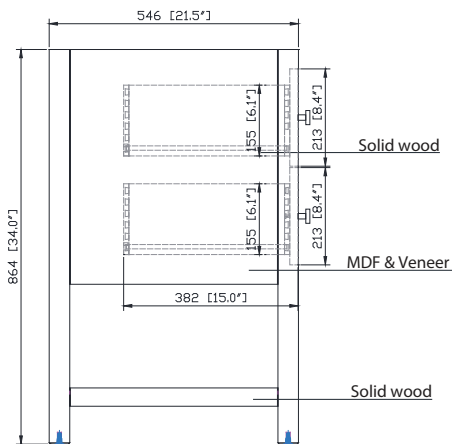

### Nominal Dimension / Dimension Nominale

- 36W x 21.5D x 34H inches | 914 x 546 x 864 mm

### Product Diagrams / Diagrammes Produit

Front / Devant

Back / Derrière

Side / Côté

Top / Haut