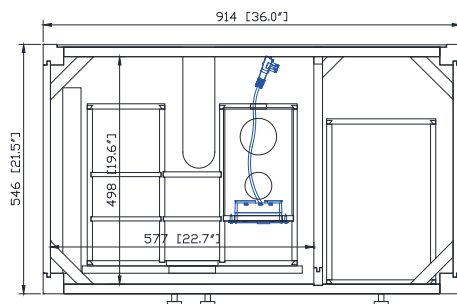

### Nominal Dimension / Dimension Nominale

- 36W x 21.5D x 34H inches | 914 x 546 x 864 mm

### Product Diagrams / Diagrammes Produit

Front / Devant

Back / Derrière

Side / Côté

Top / Haut