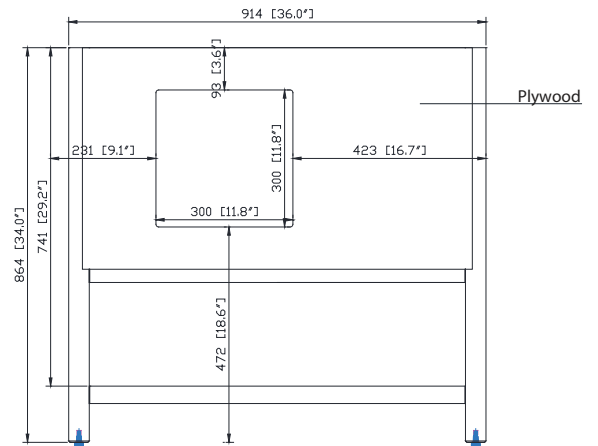

### Nominal Dimension / Dimension Nominale

- 36W x 21.5D x 34H inches | 914 x 546 x 864 mm

### Product Diagrams / Diagrammes Produit

Front / Devant

Back / Derrière

Side / Côté

Top / Haut