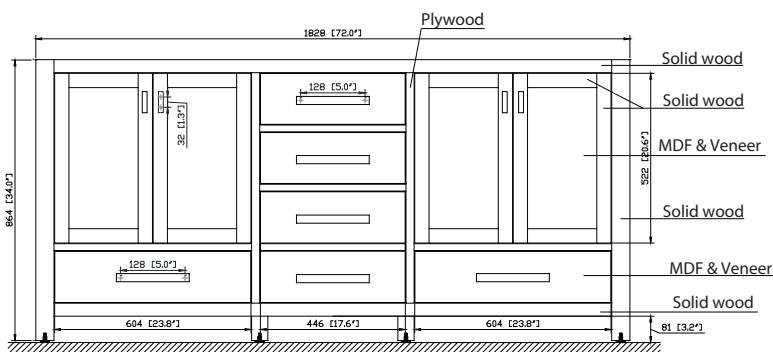

Product Diagrams / Diagrammes Produit