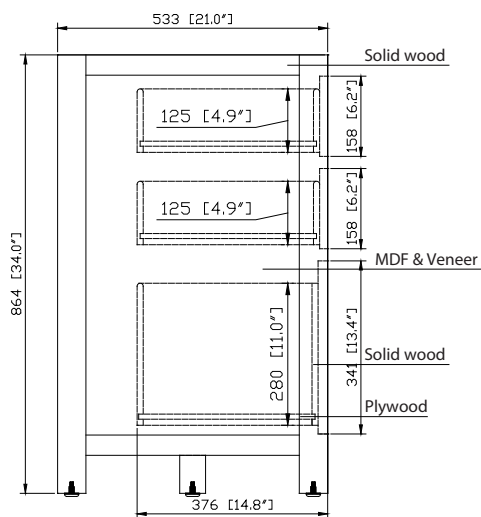

Front / Devant

Side / Côté