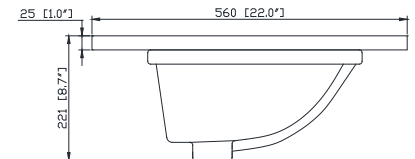

### Nominal Dimension / Dimension Nominale

- 72W x 21D x 34H inches | 1828 x 533x 864 mm

## Caractéristiques

- Découpe supérieure pour évier rectangulaire double encastré
- Haut pré-percé pour robinet large de 8 "
- Dossieret de 4 "inclus

## Nominal Dimension / Dimension Nominale

- 73W x 22D x 8.7H inches | 1854 x 560 x 221 mm

## Product Diagrams / Diagrammes Produit

Top / Haut

Front / De face

Side / Côté