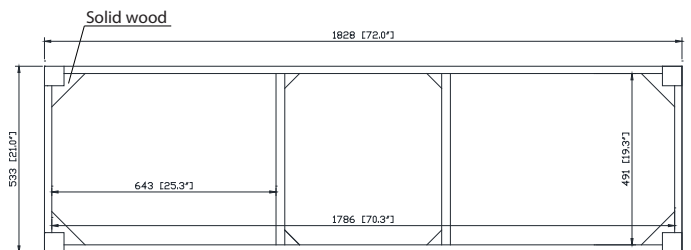

Avanity

MODERO-V72-OA

Features

- Solid poplar wood frame, Oak veneer MDF
- 4 soft-close doors
- 5 soft-close drawers
- Black finish hardware
- Vanity accomodates dual undermount sinks
- Adjustable height levelers

Colors / Couleurs

- Brushed Oak / Chêne brossé

Nominal Dimension / Dimension Nominale

- 72W x 21D x 34H inches | 1828 x 533x 864 mm

Caractéristiques

- Structure en bois de peuplier massif, MDF plaqué chêne
- 4 portes à fermeture en douceur
- 5 tiroirs à fermeture en douceur
- Quincaillerie au fini noir
- La vanité peut accueillir deux éviers encastrés
- Niveleurs de hauteur réglables

Product Diagrams / Diagrammes Produit

Top / Haut