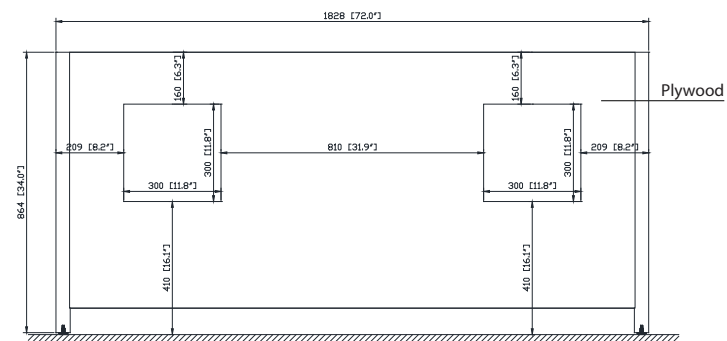

Back / Derrière

Product Diagrams / Diagrammes Produit