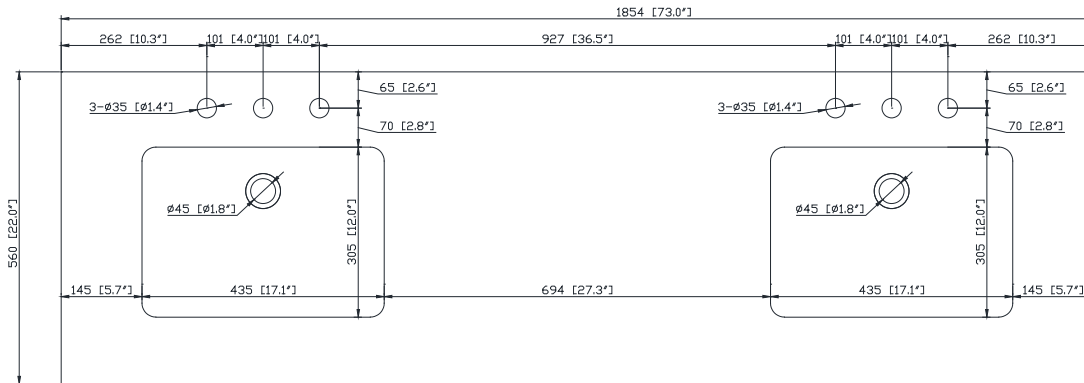

Product Diagrams / Diagrammes Produit

Top / Haut