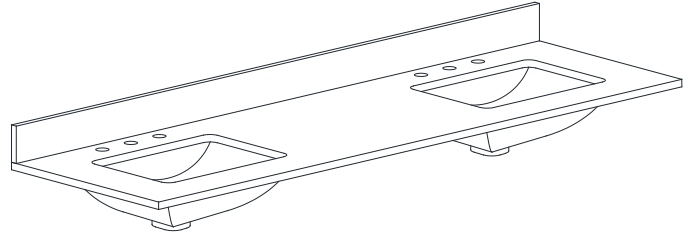

Avanity

EUT73CW-RS
SUT73CW-RS

Features

- Top cutout for double undermount Rectangular Sink
- Top pre-drilled for 8" widespread faucet
- 4" backsplash included

Caractéristiques

- Découpe supérieure pour évier rectangulaire double encastré
- Haut pré-percé pour robinet large de 8 "
- Dossieret de 4 "inclus

Colors / Couleurs

- Cala White / Cala Blanc
- Carrara White / Blanc de Carrare

Nominal Dimension / Dimension Nominale

- 73W x 22D x 8.7H inches | 1854 x 560 x 221 mm