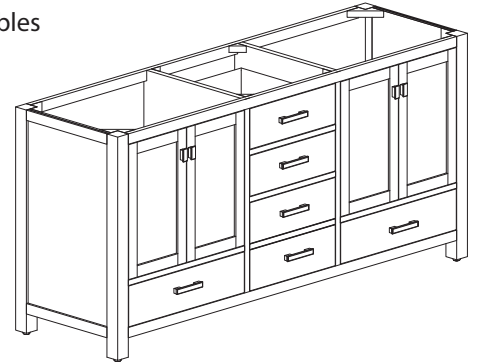

### Nominal Dimension / Dimension Nominale

- 72W x 21D x 34H inches | 1828 x 533x 864 mm

### Caractéristiques

- Structure en bois de peuplier massif, MDF plaqué chêne
- 4 portes à fermeture en douceur
- 5 tiroirs à fermeture en douceur
- Quincaillerie au fini noir
- La vanité peut accueillir deux éviers encastrés
- Niveleurs de hauteur réglables

## Nominal Dimension / Dimension Nominale

- 73W x 22D x 8.7H inches | 1854 x 560 x 221 mm