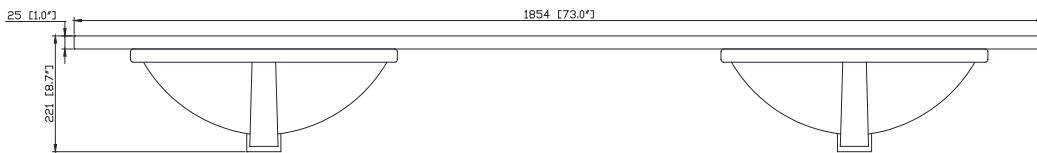

## Caractéristiques

- Découpe supérieure pour évier rectangulaire double encastré
- Haut pré-percé pour robinet large de 8 "
- Dossieret de 4 "inclus

## Nominal Dimension / Dimension Nominale

- 73W x 22D x 8.7H inches | 1854 x 560 x 221 mm

## Product Diagrams / Diagrammes Produit

Top / Haut

Front / De face

Side / Côté