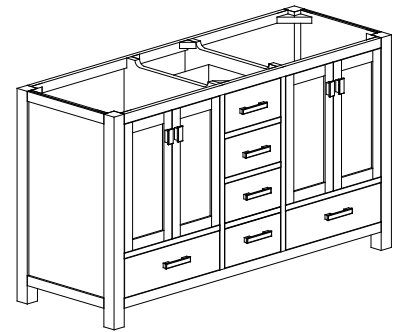

Avanity

MODERO-V60-OA

Features

- Solid poplar wood frame, Oak veneer MDF
- 4 soft-close doors
- 5 soft-close drawers
- Black finish hardware
- Vanity accomodates dual undermount sinks
- Adjustable height levelers

Colors / Couleurs

- Brushed Oak / Chêne brossé

Nominal Dimension / Dimension Nominale

- 60W x 21D x 34H inches | 1524 x533x 864 mm

Caractéristiques

- Structure en bois de peuplier massif, MDF plaqué chêne
- 4 portes à fermeture en douceur
- 5 tiroirs à fermeture en douceur
- Quincaillerie au fini noir
- La vanité peut accueillir deux éviers encastrés
- Niveleurs de hauteur réglables

Product Diagrams / Diagrammes Produit

Front / Devant

Back / Derrière

Side / Côté

Top / Haut

Avanity

EUT61CW-RS
SUT61CW-RS

Features

- Top cutout for double undermount Rectangular Sink
- Top pre-drilled for 8" widespread faucet
- 4" backsplash included

Caractéristiques

- Découpe supérieure pour évier rectangulaire double encastré
- Haut pré-percé pour robinet large de 8 "
- Dosseret de 4 "inclus