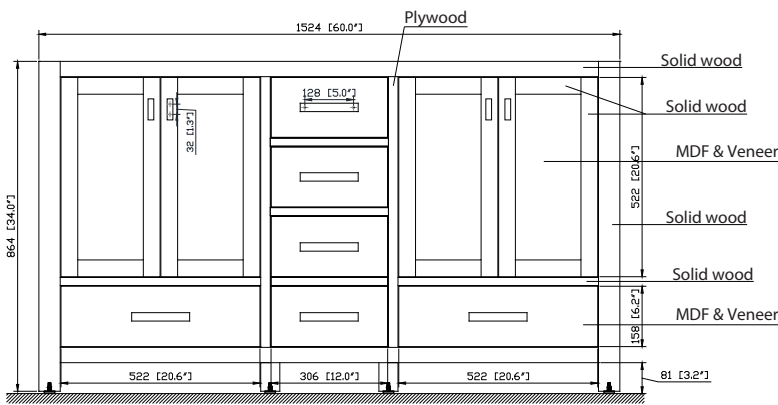

Colors / Couleurs

- Brushed Oak / Chêne brossé

Nominal Dimension / Dimension Nominale

- 60W x 21D x 34H inches | 1524 x533x 864 mm

Caractéristiques

- Structure en bois de peuplier massif, MDF plaqué chêne
- 4 portes à fermeture en douceur
- 5 tiroirs à fermeture en douceur
- Quincaillerie au fini noir
- La vanité peut accueillir deux éviers encastrés
- Niveleurs de hauteur réglables

Product Diagrams / Diagrammes Produit

Front / Devant

Back / Derrière

Side / Côté

Top / Haut

Avanity

EUT61CW-RS
SUT61CW-RS

Features

- Top cutout for double undermount Rectangular Sink
- Top pre-drilled for 8" widespread faucet
- 4" backsplash included

Caractéristiques

- Découpe supérieure pour évier rectangulaire double encastré
- Haut pré-percé pour robinet large de 8 "
- Dosseret de 4 "inclus

Colors / Couleurs

- Cala White / Cala Blanc
- Carrara White / Blanc de Carrare

Nominal Dimension / Dimension Nominale

- 61W x 22D x 8.7H inches | 1549 x 560 x 221 mm

Product Diagrams / Diagrammes Produit

Top / Haut