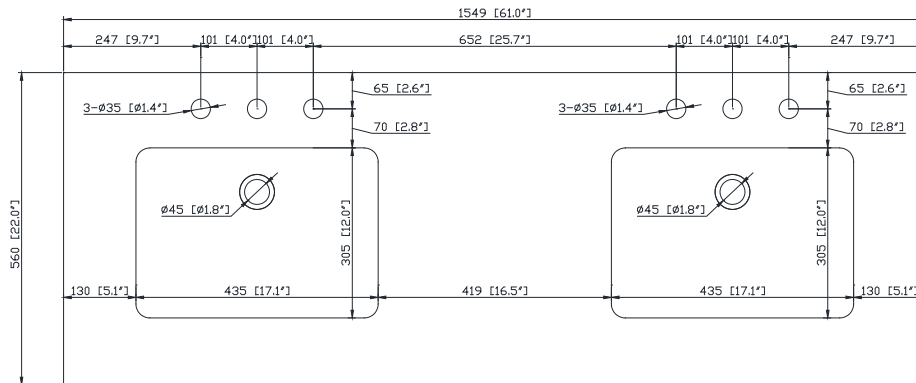

Colors / Couleurs

- Brushed Oak / Chêne brossé

Nominal Dimension / Dimension Nominale

- 60W x 21D x 34H inches | 1524 x533x 864 mm

Caractéristiques

- Structure en bois de peuplier massif, MDF plaqué chêne
- 4 portes à fermeture en douceur
- 5 tiroirs à fermeture en douceur
- Quincaillerie au fini noir
- La vanité peut accueillir deux éviers encastrés
- Niveleurs de hauteur réglables

- Top cutout for double undermount Rectangular Sink
- Top pre-drilled for 8" widespread faucet
- 4" backsplash included

Caractéristiques

- Découpe supérieure pour évier rectangulaire double encastré
- Haut pré-percé pour robinet large de 8 "
- Dosseret de 4 "inclus

Colors / Couleurs

- Cala White / Cala Blanc
- Carrara White / Blanc de Carrare

Nominal Dimension / Dimension Nominale

- 61W x 22D x 8.7H inches | 1549 x 560 x 221 mm

Product Diagrams / Diagrammes Produit

Top / Haut