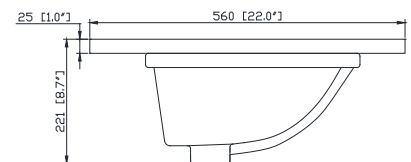

Avanity

EUT61CW-RS
SUT61CW-RS

Features

- Top cutout for double undermount Rectangular Sink
- Top pre-drilled for 8" widespread faucet
- 4" backsplash included

Caractéristiques

- Découpe supérieure pour évier rectangulaire double encastré
- Haut pré-percé pour robinet large de 8 "
- Dosseret de 4 "inclus

Colors / Couleurs

- Cala White / Cala Blanc
- Carrara White / Blanc de Carrare

Nominal Dimension / Dimension Nominale

- 61W x 22D x 8.7H inches | 1549 x 560 x 221 mm

Product Diagrams / Diagrammes Produit

Front / De face

Side / Côté