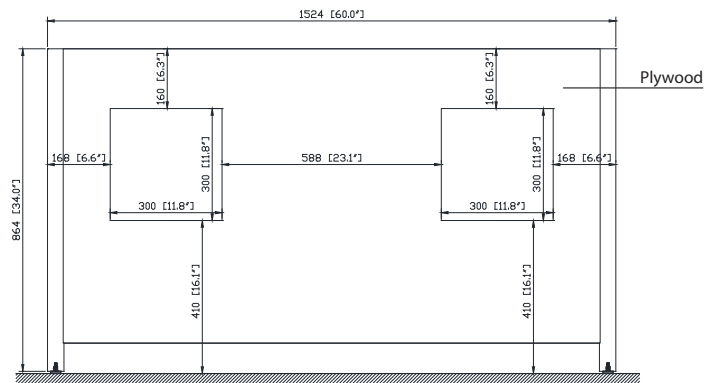

Back / Derrière