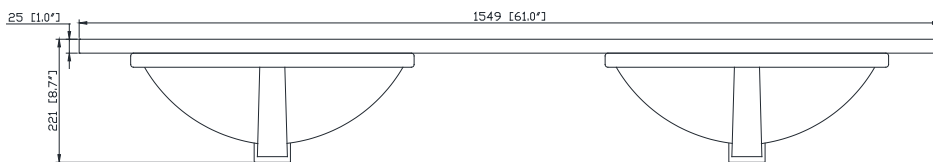

Colors / Couleurs

- Brushed Oak / Chêne brossé

Nominal Dimension / Dimension Nominale

- 60W x 21D x 34H inches | 1524 x533x 864 mm

Caractéristiques

- Structure en bois de peuplier massif, MDF plaqué chêne
- 4 portes à fermeture en douceur
- 5 tiroirs à fermeture en douceur
- Quincaillerie au fini noir
- La vanité peut accueillir deux éviers encastrés
- Niveleurs de hauteur réglables

- Top cutout for double undermount Rectangular Sink
- Top pre-drilled for 8" widespread faucet
- 4" backsplash included

Caractéristiques

- Découpe supérieure pour évier rectangulaire double encastré
- Haut pré-percé pour robinet large de 8 "
- Dosseret de 4 "inclus

Colors / Couleurs

- Cala White / Cala Blanc
- Carrara White / Blanc de Carrare

Nominal Dimension / Dimension Nominale

- 61W x 22D x 8.7H inches | 1549 x 560 x 221 mm

Product Diagrams / Diagrammes Produit

Top / Haut