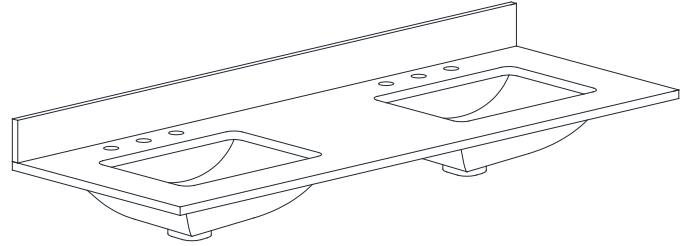

Colors / Couleurs

- Brushed Oak / Chêne brossé

Nominal Dimension / Dimension Nominale

- 60W x 21D x 34H inches | 1524 x533x 864 mm

Caractéristiques

- Structure en bois de peuplier massif, MDF plaqué chêne
- 4 portes à fermeture en douceur
- 5 tiroirs à fermeture en douceur
- Quincaillerie au fini noir
- La vanité peut accueillir deux éviers encastrés
- Niveleurs de hauteur réglables

- Top cutout for double undermount Rectangular Sink
- Top pre-drilled for 8" widespread faucet
- 4" backsplash included

Caractéristiques

- Découpe supérieure pour évier rectangulaire double encastré
- Haut pré-percé pour robinet large de 8 "
- Dosseret de 4 "inclus

Colors / Couleurs

- Cala White / Cala Blanc
- Carrara White / Blanc de Carrare

Nominal Dimension / Dimension Nominale

- 61W x 22D x 8.7H inches | 1549 x 560 x 221 mm

Product Diagrams / Diagrammes Produit

Top / Haut