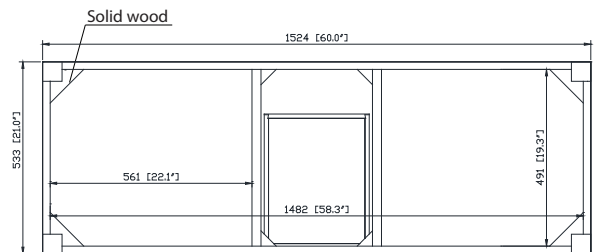

Avanity

MODERO-V60-OA

Features

- Solid poplar wood frame, Oak veneer MDF
- 4 soft-close doors
- 5 soft-close drawers
- Black finish hardware
- Vanity accomodates dual undermount sinks
- Adjustable height levelers

Colors / Couleurs

- Brushed Oak / Chêne brossé

Nominal Dimension / Dimension Nominale

- 60W x 21D x 34H inches | 1524 x533x 864 mm

Caractéristiques

- Structure en bois de peuplier massif, MDF plaqué chêne
- 4 portes à fermeture en douceur
- 5 tiroirs à fermeture en douceur
- Quincaillerie au fini noir
- La vanité peut accueillir deux éviers encastrés
- Niveleurs de hauteur réglables

Product Diagrams / Diagrammes Produit

Side / Côté

Top / Haut