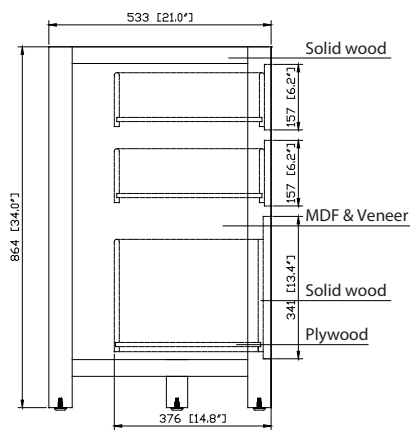

Colors / Couleurs

- Brushed Oak / Chêne brossé

Nominal Dimension / Dimension Nominale

- 60W x 21D x 34H inches | 1524 x533x 864 mm

Caractéristiques

- Structure en bois de peuplier massif, MDF plaqué chêne
- 4 portes à fermeture en douceur
- 5 tiroirs à fermeture en douceur
- Quincaillerie au fini noir
- La vanité peut accueillir deux éviers encastrés
- Niveleurs de hauteur réglables

Product Diagrams / Diagrammes Produit

Front / Devant

Back / Derrière

Side / Côté

Top / Haut

Avanity

EUT61CW-RS
SUT61CW-RS

Features

- Top cutout for double undermount Rectangular Sink
- Top pre-drilled for 8" widespread faucet
- 4" backsplash included

Caractéristiques

- Découpe supérieure pour évier rectangulaire double encastré
- Haut pré-percé pour robinet large de 8 "
- Dosseret de 4 "inclus

Colors / Couleurs

- Cala White / Cala Blanc
- Carrara White / Blanc de Carrare

Nominal Dimension / Dimension Nominale

- 61W x 22D x 8.7H inches | 1549 x 560 x 221 mm

Product Diagrams / Diagrammes Produit

Top / Haut