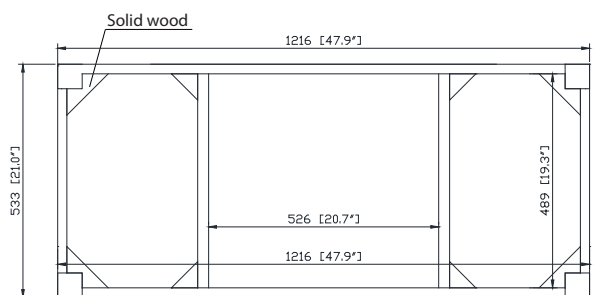

Colors / Couleurs

- Brushed Oak / Chêne brossé

Nominal Dimension / Dimension Nominale

- 47.9W x 21D x 34H inches | 1216 x 533x 864 mm

Product Diagrams / Diagrammes Produit

Front / Devant

Back / Derrière

Side / Côté