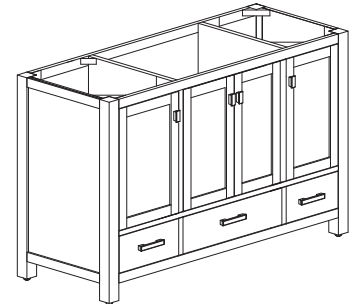

Avanity

MODERO-V48-OA

Features

- Solid poplar wood frame, Oak veneer MDF
- 4 soft-close doors
- 3 soft-close drawers
- Black finish hardware
- Adjustable height levelers

Caractéristiques

- Structure en bois de peuplier massif, MDF plaqué chêne
- 4 portes à fermeture amortie
- 3 tiroirs à fermeture amortie
- Quincaillerie au fini noir
- Niveleurs de hauteur réglables

Colors / Couleurs

- Brushed Oak / Chêne brossé

Nominal Dimension / Dimension Nominale

- 47.9W x 21D x 34H inches | 1216 x 533x 864 mm

Product Diagrams / Diagrammes Produit

Front / Devant

Back / Derrière

Side / Côté