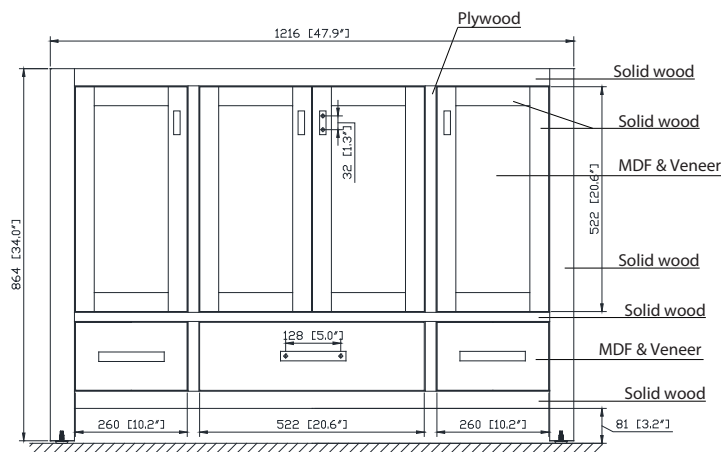

Avanity

MODERO-V48-OA

Features

- Solid poplar wood frame, Oak veneer MDF
- 4 soft-close doors
- 3 soft-close drawers
- Black finish hardware
- Adjustable height levelers

Caractéristiques

- Structure en bois de peuplier massif, MDF plaqué chêne
- 4 portes à fermeture amortie
- 3 tiroirs à fermeture amortie
- Quincaillerie au fini noir
- Niveleurs de hauteur réglables

Colors / Couleurs

- Brushed Oak / Chêne brossé

Nominal Dimension / Dimension Nominale

- 47.9W x 21D x 34H inches | 1216 x 533x 864 mm

Product Diagrams / Diagrammes Produit

Front / Devant

Back / Derrière

Side / Côté