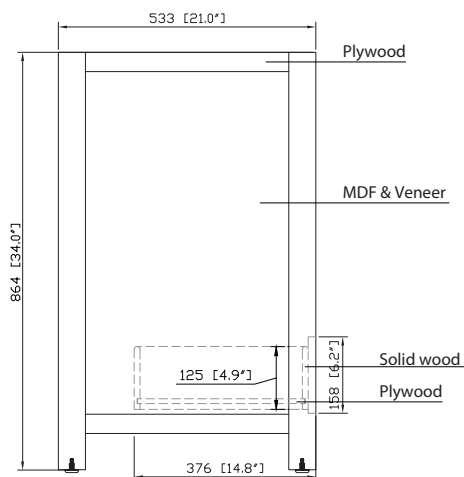

Colors / Couleurs

- Brushed Oak / Chêne brossé

Nominal Dimension / Dimension Nominale

- 47.9W x 21D x 34H inches | 1216 x 533x 864 mm

Product Diagrams / Diagrammes Produit

Front / Devant

Back / Derrière

Side / Côté