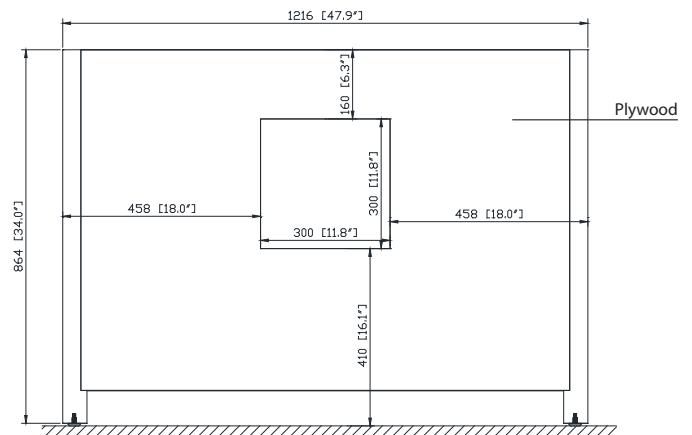

Colors / Couleurs

- Brushed Oak / Chêne brossé

Nominal Dimension / Dimension Nominale

- 47.9W x 21D x 34H inches | 1216 x 533x 864 mm

Product Diagrams / Diagrammes Produit

Front / Devant

Back / Derrière

Side / Côté