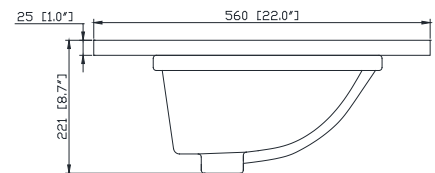

### Nominal Dimension / Dimension Nominale

- 36W x 21D x 34H inches | 914 x 533x 864 mm

## Caractéristiques

- Découpe supérieure pour évier rectangulaire encastré simple
- Haut pré-percé pour robinet large de 8 "
- Dosseret de 4 "inclus

## Nominal Dimension / Dimension Nominale

- 37W x 22D x 8.7H inches | 940 x 560 x 221 mm

## Product Diagrams / Diagrammes Produit

Top / Haut

Front / De face

Side / Côté