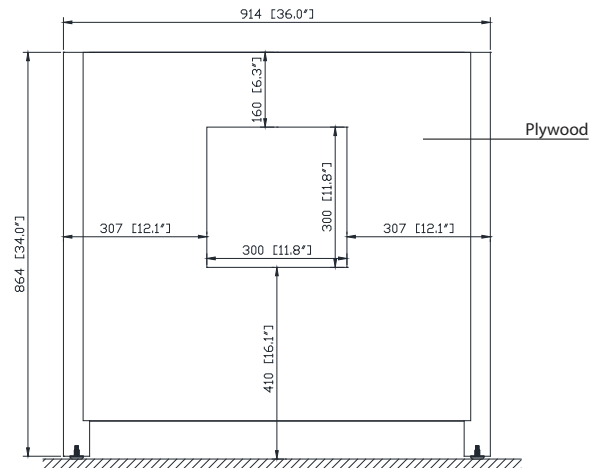

Back / Derrière