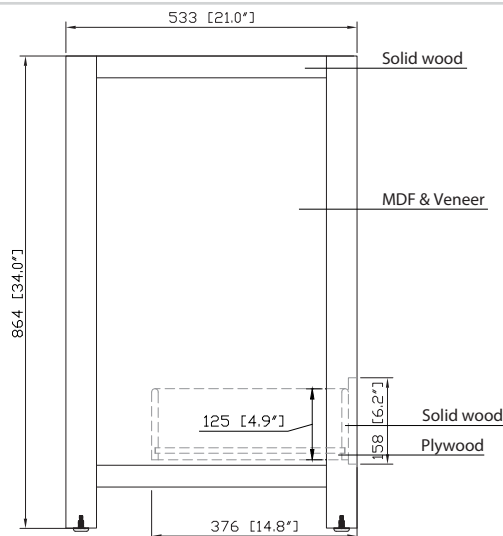

Avanity

MODERO-V36-OA

Features

- Solid poplar wood frame, Oak veneer MDF
- 2 soft-close doors
- 1 soft-close drawer
- Black finish hardware
- Adjustable height levelers

Caractéristiques

- Structure en bois de peuplier massif, MDF plaqué chêne
- 2 portes à fermeture amortie
- 1 tiroir à fermeture amortie
- Quincaillerie au fini noir
- Niveleurs de hauteur réglables

Colors / Couleurs

- Brushed Oak / Chêne brossé

Nominal Dimension / Dimension Nominale

- 36W x 21D x 34H inches | 914 x 533x 864 mm

Product Diagrams / Diagrammes Produit

Side / Côté