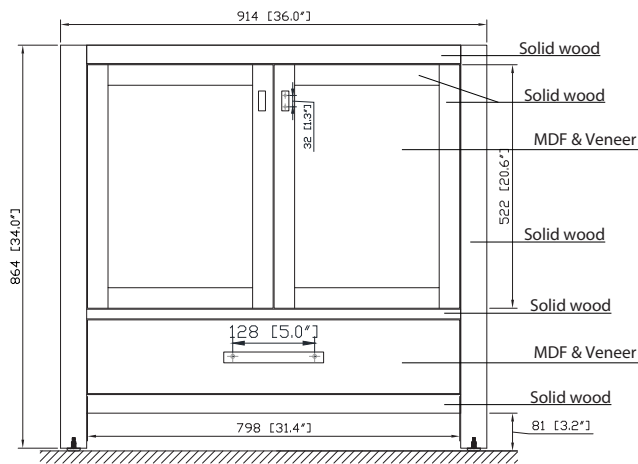

Avanity

MODERO-V36-OA

Features

- Solid poplar wood frame, Oak veneer MDF
- 2 soft-close doors
- 1 soft-close drawer
- Black finish hardware
- Adjustable height levelers

Caractéristiques

- Structure en bois de peuplier massif, MDF plaqué chêne
- 2 portes à fermeture amortie
- 1 tiroir à fermeture amortie
- Quincaillerie au fini noir
- Niveleurs de hauteur réglables

Colors / Couleurs

- Brushed Oak / Chêne brossé

Nominal Dimension / Dimension Nominale

- 36W x 21D x 34H inches | 914 x 533x 864 mm

Product Diagrams / Diagrammes Produit

Front / Devant