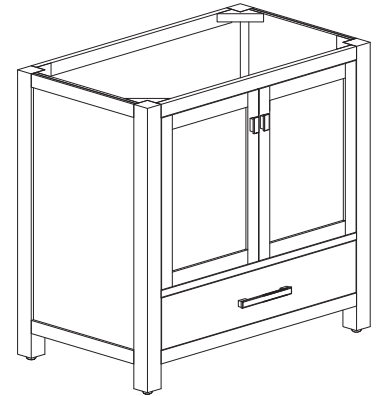

Avanity

MODERO-V36-OA

Features

- Solid poplar wood frame, Oak veneer MDF
- 2 soft-close doors
- 1 soft-close drawer
- Black finish hardware
- Adjustable height levelers

Caractéristiques

- Structure en bois de peuplier massif, MDF plaqué chêne
- 2 portes à fermeture amortie
- 1 tiroir à fermeture amortie
- Quincaillerie au fini noir
- Niveleurs de hauteur réglables

Colors / Couleurs

- Brushed Oak / Chêne brossé

Nominal Dimension / Dimension Nominale

- 36W x 21D x 34H inches | 914 x 533x 864 mm

Product Diagrams / Diagrammes Produit

Front / Devant