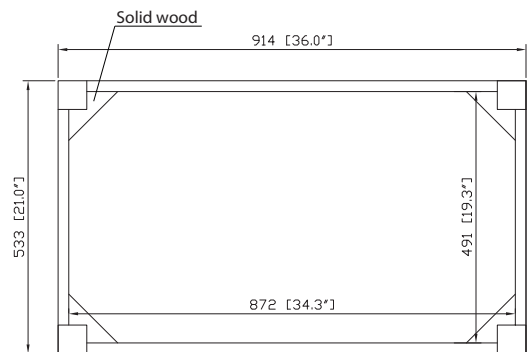

### Nominal Dimension / Dimension Nominale

- 36W x 21D x 34H inches | 914 x 533x 864 mm

### Product Diagrams / Diagrammes Produit

Front / Devant

Back / Derrière

Side / Côté

Top / Haut

## Caractéristiques

- Découpe supérieure pour évier rectangulaire encastré simple
- Haut pré-percé pour robinet large de 8 "
- Dosseret de 4 "inclus

## Nominal Dimension / Dimension Nominale

- 37W x 22D x 8.7H inches | 940 x 560 x 221 mm