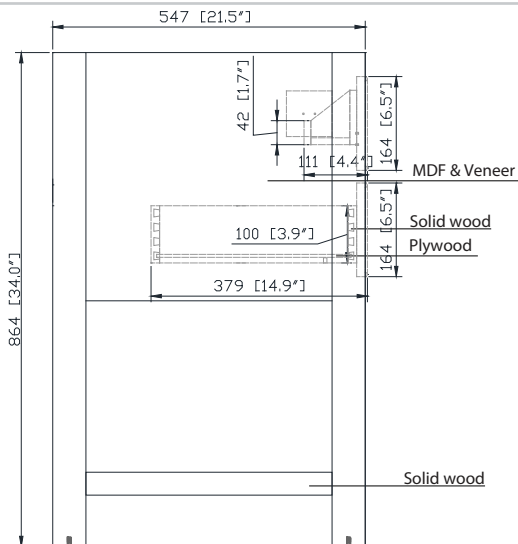

- Chilled Gray
- White

Nominal Dimension

- 30W x 21.5D x 34H inches

Components

Mirror	14000-M24-CG	14000-MC24-CG	
	14000-M24-WT	14000-MC24-WT	
Vanity Top	SUT31BK-R	SUT31GB-R	SUT31CW-R
	SUT31BK	SUT31GB	SUT31CW
Sink	CUM20WT-R	CUM18WT	CUM18LN

Product Diagrams

Front

Back

Side

Top

Avanity

EUT31CW-RS
SUT31CW-RS

Features

- Top cutout for single undermount Rectangular Sink
- Top pre-drilled for 8" widespread faucet
- 4" backsplash included

Caractéristiques

- Découpe supérieure pour évier rectangulaire encastré simple
- Haut pré-percé pour robinet large de 8 "
- Dosseret de 4 "inclus

Colors / Couleurs

- Cala White / Cala Blanc
- Carrara White / Blanc de Carrare

Nominal Dimension / Dimension Nominale

- 31W x 22D x 8.7H inches | 788 x 560 x 221 mm

Product Diagrams / Diagrammes Produit

Top / Haut