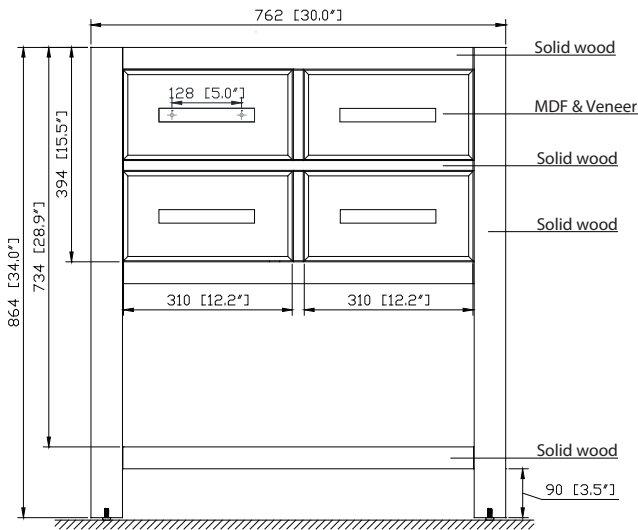

- Chilled Gray
- White

Nominal Dimension

- 30W x 21.5D x 34H inches

Components

Mirror	14000-M24-CG	14000-MC24-CG	
	14000-M24-WT	14000-MC24-WT	
Vanity Top	SUT31BK-R	SUT31GB-R	SUT31CW-R
	SUT31BK	SUT31GB	SUT31CW
Sink	CUM20WT-R	CUM18WT	CUM18LN

Product Diagrams

Front

Back

Side

Top

Avanity

EUT31CW-RS
SUT31CW-RS

Features

- Top cutout for single undermount Rectangular Sink
- Top pre-drilled for 8" widespread faucet
- 4" backsplash included

Caractéristiques

- Découpe supérieure pour évier rectangulaire encastré simple
- Haut pré-percé pour robinet large de 8 "
- Dosseret de 4 "inclus

Colors / Couleurs

- Cala White / Cala Blanc
- Carrara White / Blanc de Carrare

Nominal Dimension / Dimension Nominale

- 31W x 22D x 8.7H inches | 788 x 560 x 221 mm

Product Diagrams / Diagrammes Produit

Top / Haut