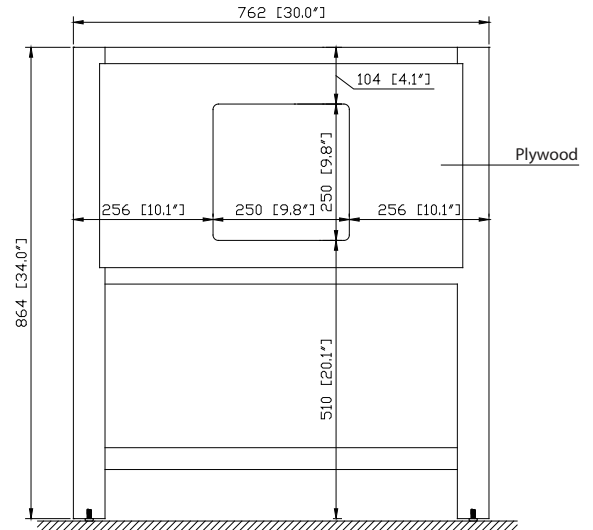

- Chilled Gray
- White

Nominal Dimension

- 30W x 21.5D x 34H inches

Components

Mirror	14000-M24-CG	14000-MC24-CG	
	14000-M24-WT	14000-MC24-WT	
Vanity Top	SUT31BK-R	SUT31GB-R	SUT31CW-R
	SUT31BK	SUT31GB	SUT31CW
Sink	CUM20WT-R	CUM18WT	CUM18LN

Product Diagrams

Front

Back

Side

Top

Avanity

EUT31CW-RS
SUT31CW-RS

Features

- Top cutout for single undermount Rectangular Sink
- Top pre-drilled for 8" widespread faucet
- 4" backsplash included

Caractéristiques

- Découpe supérieure pour évier rectangulaire encastré simple
- Haut pré-percé pour robinet large de 8 "
- Dosseret de 4 "inclus

Colors / Couleurs

- Cala White / Cala Blanc
- Carrara White / Blanc de Carrare

Nominal Dimension / Dimension Nominale

- 31W x 22D x 8.7H inches | 788 x 560 x 221 mm

Product Diagrams / Diagrammes Produit

Top / Haut