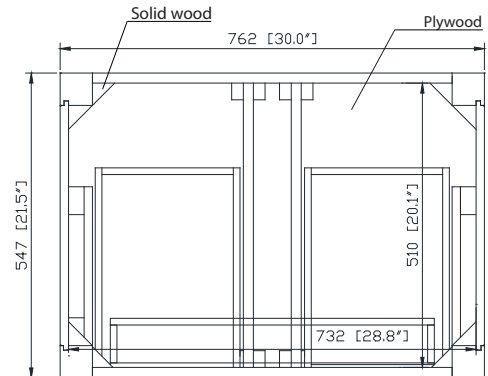

- Chilled Gray
- White

Nominal Dimension

- 30W x 21.5D x 34H inches

Components

Mirror	14000-M24-CG	14000-MC24-CG	
	14000-M24-WT	14000-MC24-WT	
Vanity Top	SUT31BK-R	SUT31GB-R	SUT31CW-R
	SUT31BK	SUT31GB	SUT31CW
Sink	CUM20WT-R	CUM18WT	CUM18LN

Product Diagrams

Front

Back

Side

Top

Avanity

EUT31CW-RS
SUT31CW-RS

Features

- Top cutout for single undermount Rectangular Sink
- Top pre-drilled for 8" widespread faucet
- 4" backsplash included

Caractéristiques

- Découpe supérieure pour évier rectangulaire encastré simple
- Haut pré-percé pour robinet large de 8 "
- Dosseret de 4 "inclus

Colors / Couleurs

- Cala White / Cala Blanc
- Carrara White / Blanc de Carrare

Nominal Dimension / Dimension Nominale

- 31W x 22D x 8.7H inches | 788 x 560 x 221 mm

Product Diagrams / Diagrammes Produit

Top / Haut