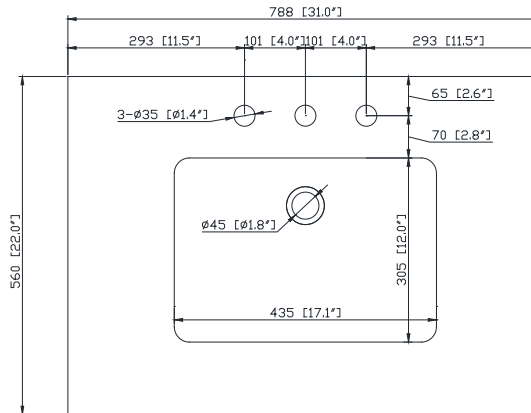

- Chilled Gray
- White

Nominal Dimension

- 30W x 21.5D x 34H inches

Components

Mirror	14000-M24-CG	14000-MC24-CG	
	14000-M24-WT	14000-MC24-WT	
Vanity Top	SUT31BK-R	SUT31GB-R	SUT31CW-R
	SUT31BK	SUT31GB	SUT31CW
Sink	CUM20WT-R	CUM18WT	CUM18LN

- Top cutout for single undermount Rectangular Sink
- Top pre-drilled for 8" widespread faucet
- 4" backsplash included

Caractéristiques

- Découpe supérieure pour évier rectangulaire encastré simple
- Haut pré-percé pour robinet large de 8 "
- Dosseret de 4 "inclus

Colors / Couleurs

- Cala White / Cala Blanc
- Carrara White / Blanc de Carrare

Nominal Dimension / Dimension Nominale

- 31W x 22D x 8.7H inches | 788 x 560 x 221 mm

Product Diagrams / Diagrammes Produit

Top / Haut