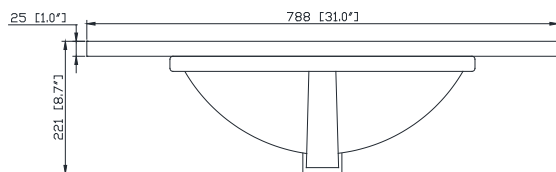

- Chilled Gray
- White

Nominal Dimension

- 30W x 21.5D x 34H inches

Components

Mirror	14000-M24-CG	14000-MC24-CG	
	14000-M24-WT	14000-MC24-WT	
Vanity Top	SUT31BK-R	SUT31GB-R	SUT31CW-R
	SUT31BK	SUT31GB	SUT31CW
Sink	CUM20WT-R	CUM18WT	CUM18LN

- Top cutout for single undermount Rectangular Sink
- Top pre-drilled for 8" widespread faucet
- 4" backsplash included

Caractéristiques

- Découpe supérieure pour évier rectangulaire encastré simple
- Haut pré-percé pour robinet large de 8 "
- Dosseret de 4 "inclus

Colors / Couleurs

- Cala White / Cala Blanc
- Carrara White / Blanc de Carrare

Nominal Dimension / Dimension Nominale

- 31W x 22D x 8.7H inches | 788 x 560 x 221 mm

Product Diagrams / Diagrammes Produit

Top / Haut