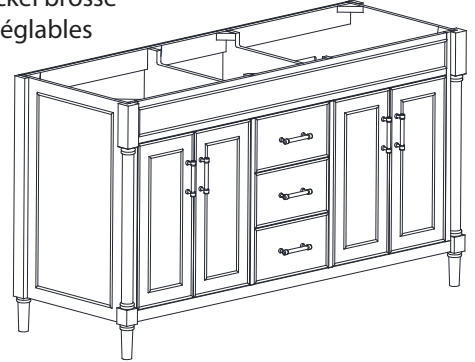

## Features

- Solid wood frame
- Plywood drawer and MDF panels
- 4 soft-close doors
- 3 soft-close drawers
- 2 adjustable shelves
- Brushed nickel finish hardware
- Adjustable height levelers

## Nominal Dimension / Dimension Nominale

- 60W x 21.5D x 34H inches | 1524 x 546 x 864 mm

## Caractéristiques

- Cadre en bois massif
- Tiroir en contreplaqué et panneaux MDF
- 4 portes à fermeture douce
- 3 tiroirs à fermeture douce
- 2 étagères réglables
- Quincaillerie au fini nickel brossé
- Niveleurs de hauteur réglables