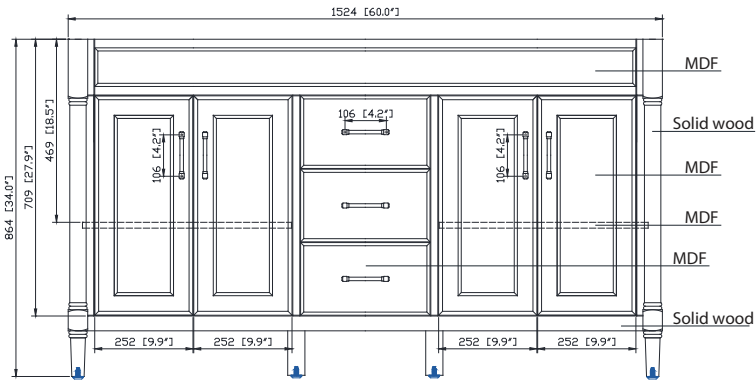

Avanity

BRISTOL-V60-LG
BRISTOL-V60-NB
BRISTOL-V60-WT

Features

- Solid wood frame
- Plywood drawer and MDF panels
- 4 soft-close doors
- 3 soft-close drawers
- 2 adjustable shelves
- Brushed nickel finish hardware
- Adjustable height levelers

Colors / Couleurs

- Light Gray / Gris clair
- Navy Blue / Bleu marin
- White / Blanc

Nominal Dimension / Dimension Nominale

- 60W x 21.5D x 34H inches | 1524 x 546 x 864 mm

Product Diagrams / Diagrammes Produit

Caractéristiques

- Cadre en bois massif
- Tiroir en contreplaqué et panneaux MDF
- 4 portes à fermeture douce
- 3 tiroirs à fermeture douce
- 2 étagères réglables
- Quincaillerie au fini nickel brossé
- Niveleurs de hauteur réglables

Front / Devant