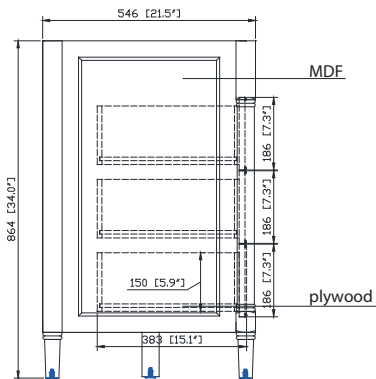

Avanity

BRISTOL-V60-LG
BRISTOL-V60-NB
BRISTOL-V60-WT

Features

- Solid wood frame
- Plywood drawer and MDF panels
- 4 soft-close doors
- 3 soft-close drawers
- 2 adjustable shelves
- Brushed nickel finish hardware
- Adjustable height levelers

Colors / Couleurs

- Light Gray / Gris clair
- Navy Blue / Bleu marin
- White / Blanc

Nominal Dimension / Dimension Nominale

- 60W x 21.5D x 34H inches | 1524 x 546 x 864 mm

Product Diagrams / Diagrammes Produit

Caractéristiques

- Cadre en bois massif
- Tiroir en contreplaqué et panneaux MDF
- 4 portes à fermeture douce
- 3 tiroirs à fermeture douce
- 2 étagères réglables
- Quincaillerie au fini nickel brossé
- Niveleurs de hauteur réglables

Front / Devant

Back / Derrière

Side / Côté

Top / Haut