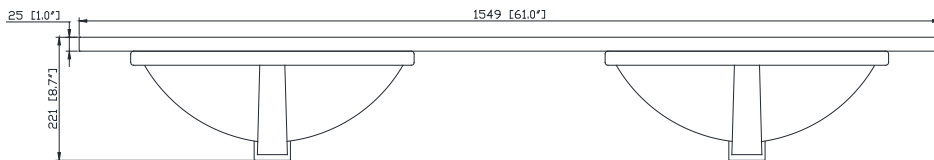

## Nominal Dimension / Dimension Nominale

- 60W x 21.5D x 34H inches | 1524 x 546 x 864 mm

## Caractéristiques

- Découpe supérieure pour évier rectangulaire double encastré
- Haut pré-percé pour robinet large de 8 "
- Dosseret de 4 "inclus

## Nominal Dimension / Dimension Nominale

- 61W x 22D x 8.7H inches | 1549 x 560 x 221 mm

## Product Diagrams / Diagrammes Produit

Top / Haut

Front / De face

Side / Côté