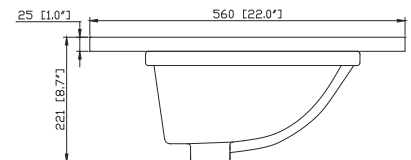

## Nominal Dimension / Dimension Nominale

- 60W x 21.5D x 34H inches | 1524 x 546 x 864 mm

## Caractéristiques

- Découpe supérieure pour évier rectangulaire double encastré
- Haut pré-percé pour robinet large de 8 "
- Dosseret de 4 "inclus

## Nominal Dimension / Dimension Nominale

- 61W x 22D x 8.7H inches | 1549 x 560 x 221 mm

## Product Diagrams / Diagrammes Produit

Top / Haut

Front / De face

Side / Côté