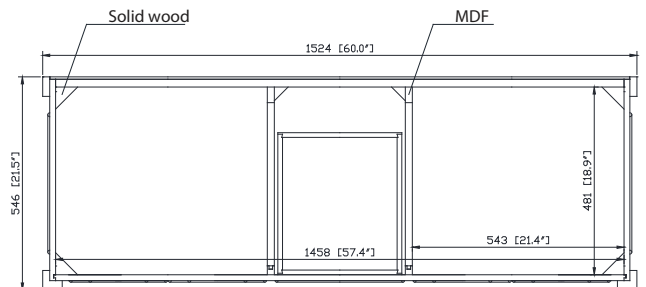

Avanity

BRISTOL-V60-LG
BRISTOL-V60-NB
BRISTOL-V60-WT

Features

- Solid wood frame
- Plywood drawer and MDF panels
- 4 soft-close doors
- 3 soft-close drawers
- 2 adjustable shelves
- Brushed nickel finish hardware
- Adjustable height levelers

Colors / Couleurs

- Light Gray / Gris clair
- Navy Blue / Bleu marin
- White / Blanc

Nominal Dimension / Dimension Nominale

- 60W x 21.5D x 34H inches | 1524 x 546 x 864 mm

Product Diagrams / Diagrammes Produit

Caractéristiques

- Cadre en bois massif
- Tiroir en contreplaqué et panneaux MDF
- 4 portes à fermeture douce
- 3 tiroirs à fermeture douce
- 2 étagères réglables
- Quincaillerie au fini nickel brossé
- Niveleurs de hauteur réglables

Front / Devant

Back / Derrière

Side / Côté

Top / Haut