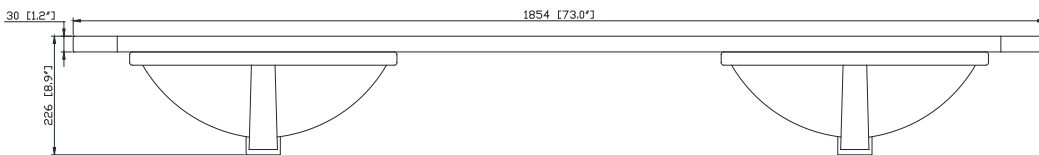

Nominal Dimension / Dimension Nominale

- 72W x 21.1D x 34.2H inches | 1830 x 535 x 868 mm

Product Diagrams / Diagrammes Produit

Caractéristiques

- *Cadre en bois massif*
- *Finition MDF Oak*
- *5 portes fermées souples*
- *2 tiroir avec séparateur*
- *Niveleuse réglable en hauteur*

Front / Devant

Back / Derrière

Side / Côté

Top / Haut

Avanity

QUT73CA-RCS

Features

- Top cutout for double undermount Rectangular Sink
- Top pre-drilled for 8" widespread faucet
- 4" backsplash included

Caractéristiques

- Découpe supérieure pour évier rectangulaire double encastré
- Haut pré-percé pour robinet large de 8"
- Dossieret de 4" inclus

Colors / Couleurs

- Calacatta / Caragata

Nominal Dimension / Dimension Nominale

- 73W x 22D x 8.9H inches | 1854 x 560 x 226 mm

Product Diagrams / Diagrammes Produit

Top / Haut

Front / De face

Side / Côté

For customer support, please call Avanity Corporation at 866-522-5578 weekdays 9:00 to 6:00 PST
 Pour le support client, s'il vous plaît appelez au 866-522-5578 Avanity Corporation jours de semaine 9:00-6:00 PST