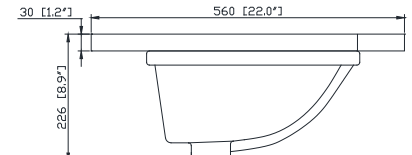

Nominal Dimension / Dimension Nominale

- 72W x 21.1D x 34.2H inches | 1830 x 535 x 868 mm

Product Diagrams / Diagrammes Produit

Caractéristiques

- *Cadre en bois massif*
- *Finition MDF Oak*
- *5 portes fermées souples*
- *2 tiroir avec séparateur*
- *Niveleuse réglable en hauteur*

Caractéristiques

- Découpe supérieure pour évier rectangulaire double encastré
- Haut pré-percé pour robinet large de 8"
- Dossieret de 4" inclus

Colors / Couleurs

- Calacatta / Caragata

Nominal Dimension / Dimension Nominale

- 73W x 22D x 8.9H inches | 1854 x 560 x 226 mm

Product Diagrams / Diagrammes Produit

Top / Haut

Front / De face

Side / Côté

For customer support, please call Avanity Corporation at 866-522-5578 weekdays 9:00 to 6:00 PST
 Pour le support client, s'il vous plaît appelez au 866-522-5578 Avanity Corporation jours de semaine 9:00-6:00 PST