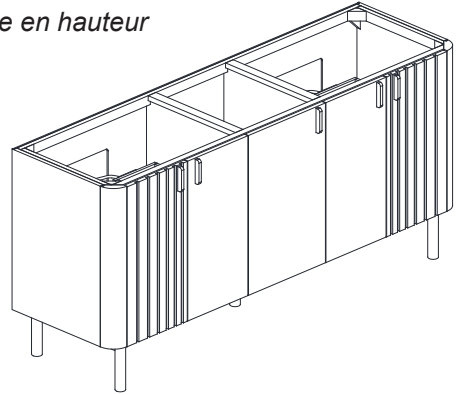

Avanity

BLAKELY-V72-BO
BLAKELY-V72-GO

Features

- Solid wood frame
- MDF OAK veneer
- 5 soft-close doors
- 2 pull out drawer with dividers
- Adjustable height levelers

Colors / Couleurs

- Brown Oak / *Chêne Brun*
- Silver Gray Oak / *Chêne Gris Argenté*

Nominal Dimension / Dimension Nominale

- 72W x 21.1D x 34.2H inches | 1830 x 535 x 868 mm

Product Diagrams / Diagrammes Produit

Caractéristiques

- *Cadre en bois massif*
- *Finition MDF Oak*
- *5 portes fermées souples*
- *2 tiroir avec séparateur*
- *Niveleuse réglable en hauteur*

Front / Devant

Back / Derrière

Side / Côté

Top / Haut

Avanity

QUT73CA-RCS

Features

- Top cutout for double undermount Rectangular Sink
- Top pre-drilled for 8" widespread faucet
- 4" backsplash included

Caractéristiques

- Découpe supérieure pour évier rectangulaire double encastré
- Haut pré-percé pour robinet large de 8"
- Dossieret de 4" inclus

Colors / Couleurs

- Calacatta / Caragata

Nominal Dimension / Dimension Nominale