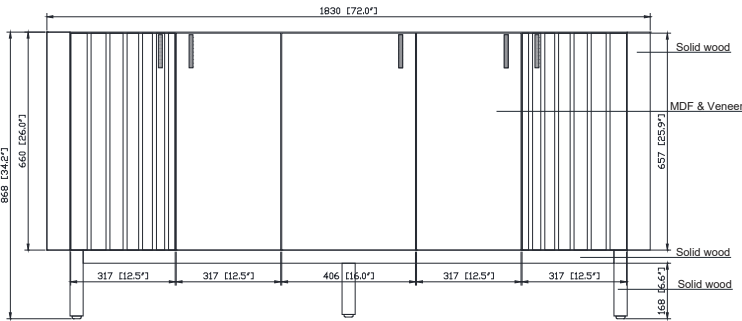

Nominal Dimension / Dimension Nominale

- 72W x 21.1D x 34.2H inches | 1830 x 535 x 868 mm

Product Diagrams / Diagrammes Produit

Caractéristiques

- *Cadre en bois massif*
- *Finition MDF Oak*
- *5 portes fermées souples*
- *2 tiroir avec séparateur*
- *Niveleuse réglable en hauteur*

Front / Devant

Back / Derrière

Side / Côté

Top / Haut

Avanity

QUT73CA-RCS

Features

- Top cutout for double undermount Rectangular Sink
- Top pre-drilled for 8" widespread faucet
- 4" backsplash included

Caractéristiques

- Découpe supérieure pour évier rectangulaire double encastré
- Haut pré-percé pour robinet large de 8"
- Dossieret de 4" inclus

Colors / Couleurs

- Calacatta / Caragata

Nominal Dimension / Dimension Nominale

- 73W x 22D x 8.9H inches | 1854 x 560 x 226 mm

Product Diagrams / Diagrammes Produit

Top / Haut

Front / De face

Side / Côté

For customer support, please call Avanity Corporation at 866-522-5578 weekdays 9:00 to 6:00 PST
 Pour le support client, s'il vous plaît appelez au 866-522-5578 Avanity Corporation jours de semaine 9:00-6:00 PST