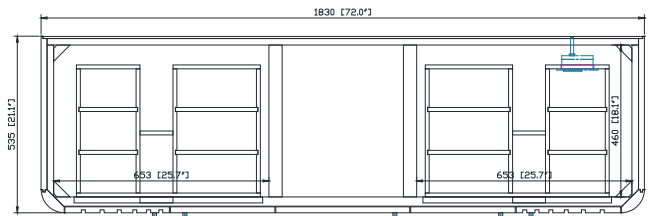

Nominal Dimension / Dimension Nominale

- 72W x 21.1D x 34.2H inches | 1830 x 535 x 868 mm

Product Diagrams / Diagrammes Produit

Caractéristiques

- *Cadre en bois massif*
- *Finition MDF Oak*
- *5 portes fermées souples*
- *2 tiroir avec séparateur*
- *Niveleuse réglable en hauteur*

Front / Devant

Back / Derrière

Side / Côté

Top / Haut

Avanity

QUT73CA-RCS

Features

- Top cutout for double undermount Rectangular Sink
- Top pre-drilled for 8" widespread faucet
- 4" backsplash included

Caractéristiques

- Découpe supérieure pour évier rectangulaire double encastré
- Haut pré-percé pour robinet large de 8"
- Dossieret de 4" inclus

Colors / Couleurs

- Calacatta / Caragata

Nominal Dimension / Dimension Nominale

- 73W x 22D x 8.9H inches | 1854 x 560 x 226 mm

Product Diagrams / Diagrammes Produit

Top / Haut

Front / De face

Side / Côté

For customer support, please call Avanity Corporation at 866-522-5578 weekdays 9:00 to 6:00 PST
 Pour le support client, s'il vous plaît appelez au 866-522-5578 Avanity Corporation jours de semaine 9:00-6:00 PST