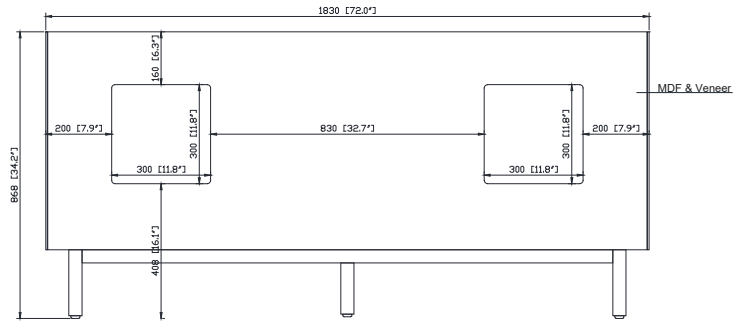

Nominal Dimension / Dimension Nominale

- 72W x 21.1D x 34.2H inches | 1830 x 535 x 868 mm

Product Diagrams / Diagrammes Produit

Caractéristiques

- *Cadre en bois massif*
- *Finition MDF Oak*
- *5 portes fermées souples*
- *2 tiroir avec séparateur*
- *Niveleuse réglable en hauteur*

Front / Devant

Back / Derrière

Side / Côté

Top / Haut

Avanity

QUT73CA-RCS

Features

- Top cutout for double undermount Rectangular Sink
- Top pre-drilled for 8" widespread faucet
- 4" backsplash included

Caractéristiques

- Découpe supérieure pour évier rectangulaire double encastré
- Haut pré-percé pour robinet large de 8"
- Dossieret de 4" inclus

Colors / Couleurs

- Calacatta / Caragata

Nominal Dimension / Dimension Nominale

- 73W x 22D x 8.9H inches | 1854 x 560 x 226 mm

Product Diagrams / Diagrammes Produit

Top / Haut

Front / De face

Side / Côté

For customer support, please call Avanity Corporation at 866-522-5578 weekdays 9:00 to 6:00 PST
 Pour le support client, s'il vous plaît appelez au 866-522-5578 Avanity Corporation jours de semaine 9:00-6:00 PST