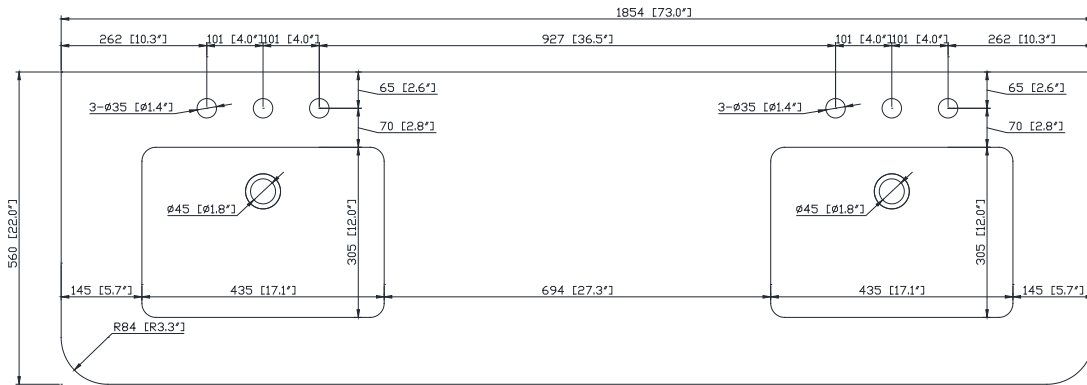

Nominal Dimension / Dimension Nominale

- 72W x 21.1D x 34.2H inches | 1830 x 535 x 868 mm

Product Diagrams / Diagrammes Produit

Caractéristiques

- *Cadre en bois massif*
- *Finition MDF Oak*
- *5 portes fermées souples*
- *2 tiroir avec séparateur*
- *Niveleuse réglable en hauteur*

Front / Devant

Back / Derrière

Side / Côté

Top / Haut

Avanity

QUT73CA-RCS

Features

- Top cutout for double undermount Rectangular Sink
- Top pre-drilled for 8" widespread faucet
- 4" backsplash included

Caractéristiques

- Découpe supérieure pour évier rectangulaire double encastré
- Haut pré-percé pour robinet large de 8"
- Dossieret de 4" inclus

Colors / Couleurs

- Calacatta / Caragata

Nominal Dimension / Dimension Nominale

- 73W x 22D x 8.9H inches | 1854 x 560 x 226 mm

Product Diagrams / Diagrammes Produit

Top / Haut

Front / De face

Side / Côté

For customer support, please call Avanity Corporation at 866-522-5578 weekdays 9:00 to 6:00 PST
 Pour le support client, s'il vous plaît appelez au 866-522-5578 Avanity Corporation jours de semaine 9:00-6:00 PST