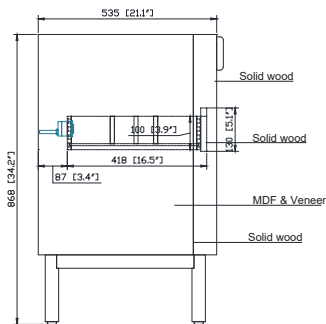

Nominal Dimension / Dimension Nominale

- 72W x 21.1D x 34.2H inches | 1830 x 535 x 868 mm

Product Diagrams / Diagrammes Produit

Caractéristiques

- *Cadre en bois massif*
- *Finition MDF Oak*
- *5 portes fermées souples*
- *2 tiroir avec séparateur*
- *Niveleuse réglable en hauteur*

Front / Devant

Back / Derrière

Side / Côté

Top / Haut

Avanity

QUT73CA-RCS

Features

- Top cutout for double undermount Rectangular Sink
- Top pre-drilled for 8" widespread faucet
- 4" backsplash included

Caractéristiques

- Découpe supérieure pour évier rectangulaire double encastré
- Haut pré-percé pour robinet large de 8"
- Dossieret de 4" inclus

Colors / Couleurs

- Calacatta / Caragata

Nominal Dimension / Dimension Nominale

- 73W x 22D x 8.9H inches | 1854 x 560 x 226 mm

Product Diagrams / Diagrammes Produit

Top / Haut

Front / De face

Side / Côté

For customer support, please call Avanity Corporation at 866-522-5578 weekdays 9:00 to 6:00 PST
 Pour le support client, s'il vous plaît appelez au 866-522-5578 Avanity Corporation jours de semaine 9:00-6:00 PST