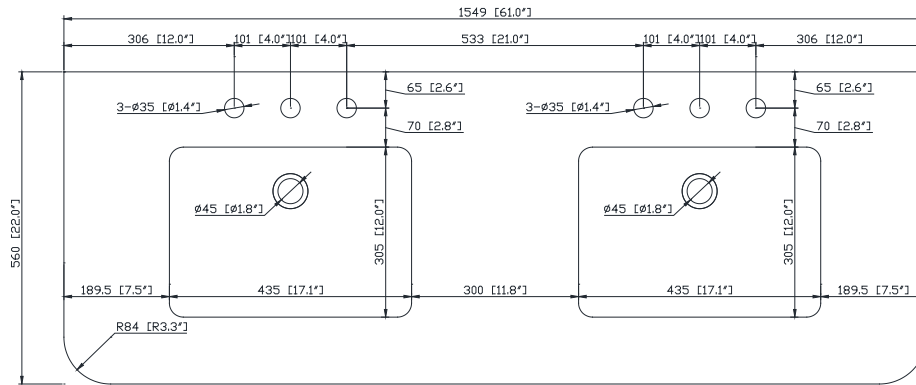

Nominal Dimension / Dimension Nominale

- 60W x 21.1D x 34.2H inches | 1525 x 535 x 868 mm

Product Diagrams / Diagrammes Produit

Caractéristiques

- *Cadre en bois massif*
- *Finition MDF Oak*
- *4 portes fermées souples*
- *2 tiroir avec séparateur*
- *Niveleuse réglable en hauteur*

Front / Devant

Back / Derrière

Side / Côté

Top / Haut

Avanity

QUT61CA-RCS

Features

- Top cutout for double undermount Rectangular Sink
- Top pre-drilled for 8" widespread faucet
- 4" backsplash included

Caractéristiques

- Découpe supérieure pour évier rectangulaire double encastré
- Haut pré-percé pour robinet large de 8 "
- Dosseret de 4 "inclus

Colors / Couleurs

- Calacatta / Caragata

Nominal Dimension / Dimension Nominale

- 61W x 22D x 8.9H inches | 1549 x 560 x 226 mm

Product Diagrams / Diagrammes Produit

Top / Haut

Front / De face

Side / Côté