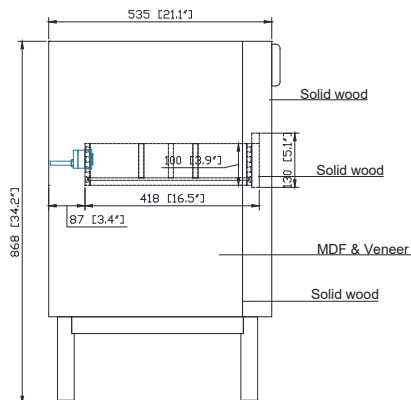

Nominal Dimension / Dimension Nominale

- 60W x 21.1D x 34.2H inches | 1525 x 535 x 868 mm

Product Diagrams / Diagrammes Produit

Caractéristiques

- *Cadre en bois massif*
- *Finition MDF Oak*
- *4 portes fermées souples*
- *2 tiroir avec séparateur*
- *Niveleuse réglable en hauteur*

Front / Devant

Back / Derrière

Side / Côté

Top / Haut

Avanity

QUT61CA-RCS

Features

- Top cutout for double undermount Rectangular Sink
- Top pre-drilled for 8" widespread faucet
- 4" backsplash included

Caractéristiques

- Découpe supérieure pour évier rectangulaire double encastré
- Haut pré-percé pour robinet large de 8 "
- Dosseret de 4 "inclus

Colors / Couleurs

- Calacatta / Caragata

Nominal Dimension / Dimension Nominale

- 61W x 22D x 8.9H inches | 1549 x 560 x 226 mm

Product Diagrams / Diagrammes Produit

Top / Haut

Front / De face

Side / Côté