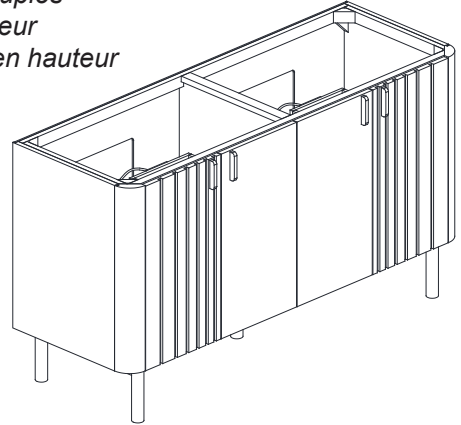

Avanity

BLAKELY-V60-BO
BLAKELY-V60-GO

Features

- Solid wood frame
- MDF OAK veneer
- 4 soft-close doors
- 2 pull out drawer with dividers
- Adjustable height levelers

Colors / Couleurs

- Brown Oak / *Chêne Brun*
- Silver Gray Oak / *Chêne Gris Argenté*

Nominal Dimension / Dimension Nominale

- 60W x 21.1D x 34.2H inches | 1525 x 535 x 868 mm

Product Diagrams / Diagrammes Produit

Caractéristiques

- *Cadre en bois massif*
- *Finition MDF Oak*
- *4 portes fermées souples*
- *2 tiroir avec séparateur*
- *Niveleuse réglable en hauteur*

Front / Devant

Back / Derrière

Side / Côté

Top / Haut

Avanity

QUT61CA-RCS

Features

- Top cutout for double undermount Rectangular Sink
- Top pre-drilled for 8" widespread faucet
- 4" backsplash included

Caractéristiques

- Découpe supérieure pour évier rectangulaire double encastré
- Haut pré-percé pour robinet large de 8 "
- Dosseret de 4 "inclus

Colors / Couleurs

- Calacatta / Caragata

Nominal Dimension / Dimension Nominale