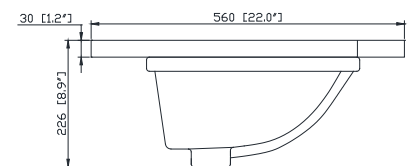

Nominal Dimension / Dimension Nominale

- 60W x 21.1D x 34.2H inches | 1525 x 535 x 868 mm

Product Diagrams / Diagrammes Produit

Caractéristiques

- *Cadre en bois massif*
- *Finition MDF Oak*
- *4 portes fermées souples*
- *2 tiroir avec séparateur*
- *Niveleuse réglable en hauteur*

Front / Devant

Back / Derrière

Side / Côté

Top / Haut

Avanity

QUT61CA-RCS

Features

- Top cutout for double undermount Rectangular Sink
- Top pre-drilled for 8" widespread faucet
- 4" backsplash included

Caractéristiques

- Découpe supérieure pour évier rectangulaire double encastré
- Haut pré-percé pour robinet large de 8 "
- Dosseret de 4 "inclus

Colors / Couleurs

- Calacatta / Caragata

Nominal Dimension / Dimension Nominale

- 61W x 22D x 8.9H inches | 1549 x 560 x 226 mm

Product Diagrams / Diagrammes Produit

Top / Haut

Front / De face

Side / Côté