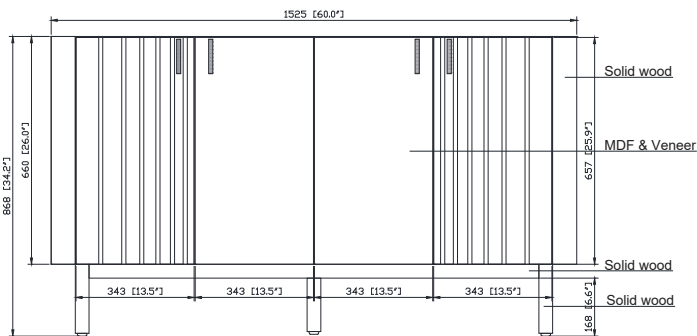

Nominal Dimension / Dimension Nominale

- 60W x 21.1D x 34.2H inches | 1525 x 535 x 868 mm

Product Diagrams / Diagrammes Produit

Caractéristiques

- *Cadre en bois massif*
- *Finition MDF Oak*
- *4 portes fermées souples*
- *2 tiroir avec séparateur*
- *Niveleuse réglable en hauteur*

Front / Devant

Back / Derrière

Side / Côté

Top / Haut

Avanity

QUT61CA-RCS

Features

- Top cutout for double undermount Rectangular Sink
- Top pre-drilled for 8" widespread faucet
- 4" backsplash included

Caractéristiques

- Découpe supérieure pour évier rectangulaire double encastré
- Haut pré-percé pour robinet large de 8 "
- Dosseret de 4 "inclus

Colors / Couleurs

- Calacatta / Caragata

Nominal Dimension / Dimension Nominale

- 61W x 22D x 8.9H inches | 1549 x 560 x 226 mm

Product Diagrams / Diagrammes Produit

Top / Haut

Front / De face

Side / Côté