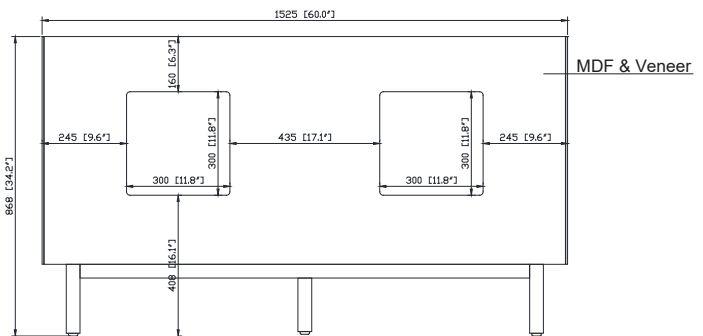

Nominal Dimension / Dimension Nominale

- 60W x 21.1D x 34.2H inches | 1525 x 535 x 868 mm

Product Diagrams / Diagrammes Produit

Caractéristiques

- *Cadre en bois massif*
- *Finition MDF Oak*
- *4 portes fermées souples*
- *2 tiroir avec séparateur*
- *Niveleuse réglable en hauteur*

Front / Devant

Back / Derrière

Side / Côté

Top / Haut

Avanity

QUT61CA-RCS

Features

- Top cutout for double undermount Rectangular Sink
- Top pre-drilled for 8" widespread faucet
- 4" backsplash included

Caractéristiques

- Découpe supérieure pour évier rectangulaire double encastré
- Haut pré-percé pour robinet large de 8 "
- Dosseret de 4 "inclus

Colors / Couleurs

- Calacatta / Caragata

Nominal Dimension / Dimension Nominale

- 61W x 22D x 8.9H inches | 1549 x 560 x 226 mm

Product Diagrams / Diagrammes Produit

Top / Haut

Front / De face

Side / Côté