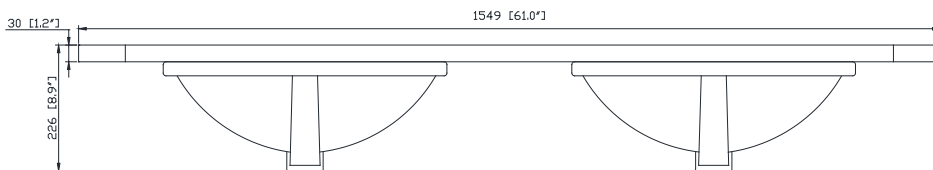

Nominal Dimension / Dimension Nominale

- 60W x 21.1D x 34.2H inches | 1525 x 535 x 868 mm

Product Diagrams / Diagrammes Produit

Caractéristiques

- *Cadre en bois massif*
- *Finition MDF Oak*
- *4 portes fermées souples*
- *2 tiroir avec séparateur*
- *Niveleuse réglable en hauteur*

Front / Devant

Back / Derrière

Side / Côté

Top / Haut

Avanity

QUT61CA-RCS

Features

- Top cutout for double undermount Rectangular Sink
- Top pre-drilled for 8" widespread faucet
- 4" backsplash included

Caractéristiques

- Découpe supérieure pour évier rectangulaire double encastré
- Haut pré-percé pour robinet large de 8 "
- Dosseret de 4 "inclus

Colors / Couleurs

- Calacatta / Caragata

Nominal Dimension / Dimension Nominale

- 61W x 22D x 8.9H inches | 1549 x 560 x 226 mm

Product Diagrams / Diagrammes Produit

Top / Haut

Front / De face

Side / Côté