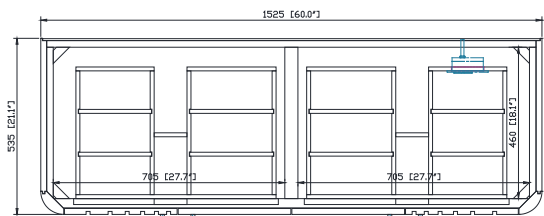

Nominal Dimension / Dimension Nominale

- 60W x 21.1D x 34.2H inches | 1525 x 535 x 868 mm

Product Diagrams / Diagrammes Produit

Caractéristiques

- *Cadre en bois massif*
- *Finition MDF Oak*
- *4 portes fermées souples*
- *2 tiroir avec séparateur*
- *Niveleuse réglable en hauteur*

Front / Devant

Back / Derrière

Side / Côté

Top / Haut

Avanity

QUT61CA-RCS

Features

- Top cutout for double undermount Rectangular Sink
- Top pre-drilled for 8" widespread faucet
- 4" backsplash included

Caractéristiques

- Découpe supérieure pour évier rectangulaire double encastré
- Haut pré-percé pour robinet large de 8 "
- Dosseret de 4 "inclus

Colors / Couleurs

- Calacatta / Caragata

Nominal Dimension / Dimension Nominale

- 61W x 22D x 8.9H inches | 1549 x 560 x 226 mm

Product Diagrams / Diagrammes Produit

Top / Haut

Front / De face

Side / Côté