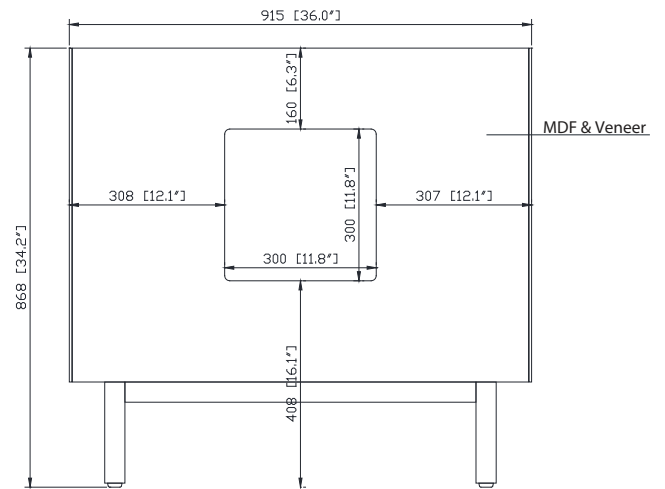

Nominal Dimension / Dimension Nominale

• 36W x 21.1D x 34.2H inches | 915 x 535 x 868 mm

Caractéristiques

- Cadre en bois massif
- Finition MDF Oak
- 2 portes fermées souples
- 1 tiroir avec séparateur
- Niveleuse réglable en hauteur

Product Diagrams / Diagrammes Produit

Front / Devant

Back / Derrière

Side / Côté

Top / Haut