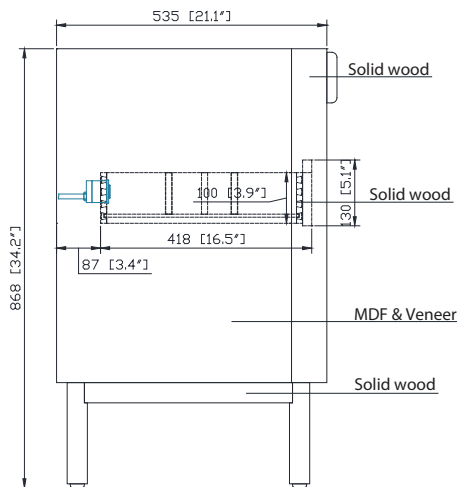

Nominal Dimension / Dimension Nominale

• 36W x 21.1D x 34.2H inches | 915 x 535 x 868 mm

Caractéristiques

- Cadre en bois massif
- Finition MDF Oak
- 2 portes fermées souples
- 1 tiroir avec séparateur
- Niveleuse réglable en hauteur

Product Diagrams / Diagrammes Produit

Front / Devant

Back / Derrière

Side / Côté

Top / Haut