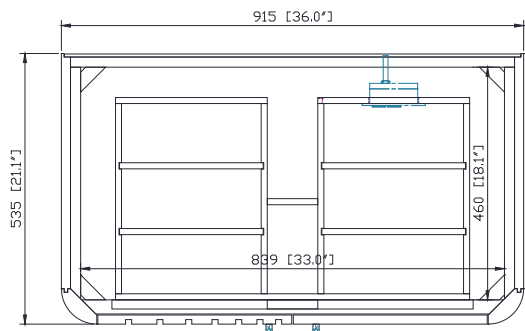

Nominal Dimension / Dimension Nominale

• 36W x 21.1D x 34.2H inches | 915 x 535 x 868 mm

Caractéristiques

- Cadre en bois massif
- Finition MDF Oak
- 2 portes fermées souples
- 1 tiroir avec séparateur
- Niveleuse réglable en hauteur

Product Diagrams / Diagrammes Produit

Front / Devant

Back / Derrière

Side / Côté

Top / Haut