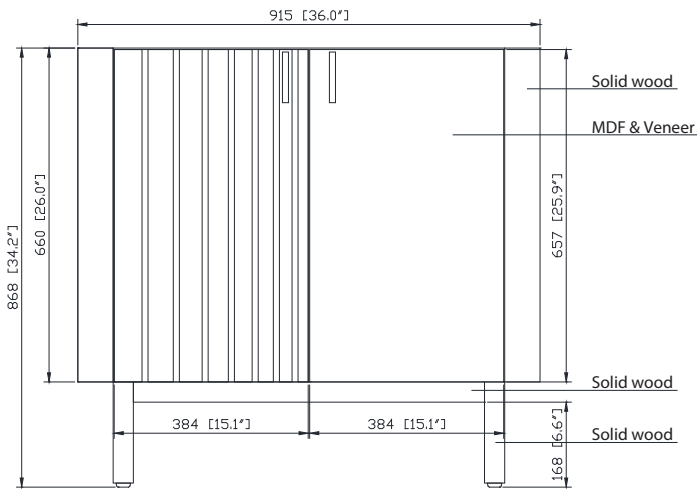

Avanity

BLAKELY-V36-BO
BLAKELY-V36-GO

Features

- Solid wood frame
- MDF OAK veneer
- 2 soft-close doors
- 1 pull out drawer with divider
- Adjustable height levelers

Colors / Couleurs

- Brown Oak / *Chêne Brun*
- Silver Gray Oak / *Chêne Gris Argenté*

Nominal Dimension / Dimension Nominale

• 36W x 21.1D x 34.2H inches | 915 x 535 x 868 mm

Caractéristiques

- Cadre en bois massif
- Finition MDF Oak
- 2 portes fermées souples
- 1 tiroir avec séparateur
- Niveleuse réglable en hauteur

Product Diagrams / Diagrammes Produit

Front / Devant

Back / Derrière

Side / Côté

Top / Haut