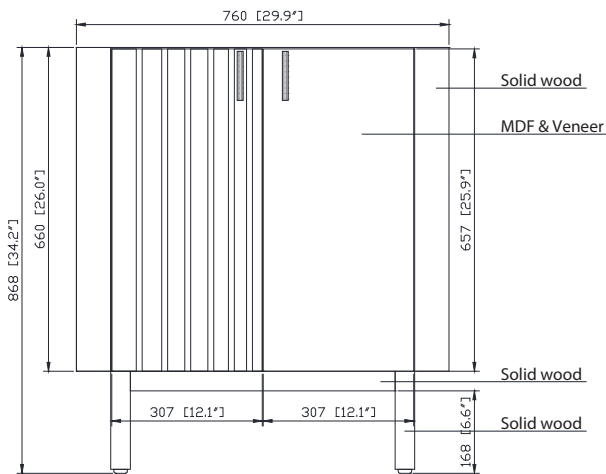

Avanity

BLAKELY-V30-BO
BLAKELY-V30-GO

Features

- Solid wood frame
- MDF OAK veneer
- 2 soft-close doors
- 1 pull out drawer with divider
- Adjustable height levelers

Caractéristiques

- Cadre en bois massif
- Finition MDF Oak
- 2 portes fermées souples
- 1 tiroir avec séparateur
- Niveleuse réglable en hauteur

Colors / Couleurs

- Brown Oak / Chêne Brun
- Silver Gray Oak / Chêne Gris Argenté

Nominal Dimension / Dimension Nominale

• 29.9W x 21.1D x 34.2H inches | 760 x 535 x 868 mm

Product Diagrams / Diagrammes Produit