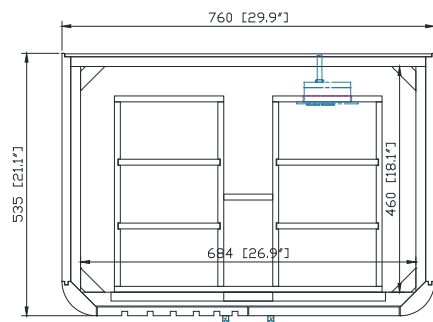

Colors / Couleurs

- Brown Oak / Chêne Brun
- Silver Gray Oak / Chêne Gris Argenté

Nominal Dimension / Dimension Nominale

• 29.9W x 21.1D x 34.2H inches | 760 x 535 x 868 mm

Product Diagrams / Diagrammes Produit

Front / Devant

Back / Derrière

Side / Côté

Top / Haut