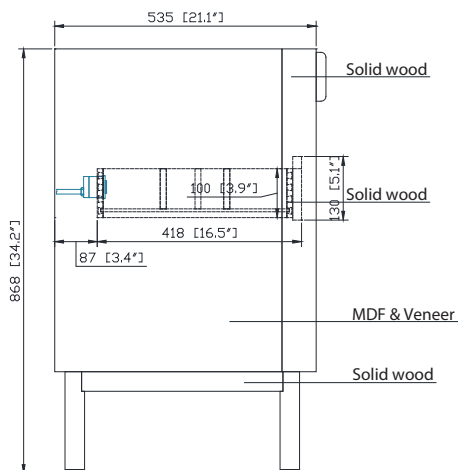

Avanity

BLAKELY-V30-BO
BLAKELY-V30-GO

Features

- Solid wood frame
- MDF OAK veneer
- 2 soft-close doors
- 1 pull out drawer with divider
- Adjustable height levelers

Caractéristiques

- Cadre en bois massif
- Finition MDF Oak
- 2 portes fermées souples
- 1 tiroir avec séparateur
- Niveleuse réglable en hauteur

Colors / Couleurs

- Brown Oak / Chêne Brun
- Silver Gray Oak / Chêne Gris Argenté

Nominal Dimension / Dimension Nominale

• 29.9W x 21.1D x 34.2H inches | 760 x 535 x 868 mm

Product Diagrams / Diagrammes Produit

Side / Côté

Top / Haut