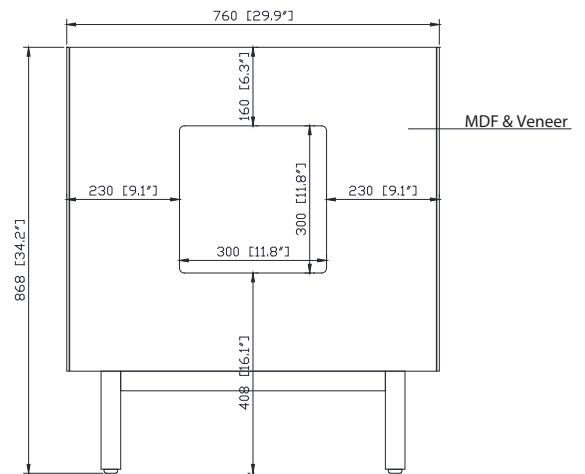

Colors / Couleurs

- Brown Oak / Chêne Brun
- Silver Gray Oak / Chêne Gris Argenté

Nominal Dimension / Dimension Nominale

• 29.9W x 21.1D x 34.2H inches | 760 x 535 x 868 mm

Product Diagrams / Diagrammes Produit

Front / Devant

Back / Derrière

Side / Côté

Top / Haut