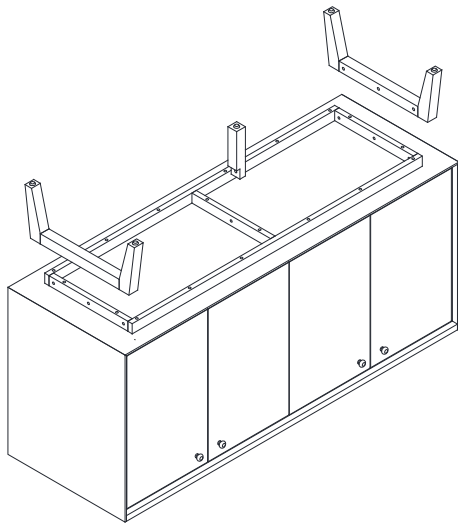

SUGGESTED TOOLS AND MATERIALS / OUTILS ET MATÉRIAUX SUGGÉRÉ

Tape Measure / mètre à ruban

PARTS INCLUDED / PIÈCES INCLUSES

1x

7x

7x

7x

INSTALLATION INSTRUCTIONS / LES INSTRUCTIONS D'INSTALLATION

1

Remove vanity and foot from boxes and examine for any defects or damage.
Retirez la vanité et pied de la boîte et examiner pour les défauts ou les dommages.

2

Please assemble this item on a clean, soft surface floor to prevent damage.
Veuillez assembler cet article sur un sol propre et doux pour éviter tout dommage.