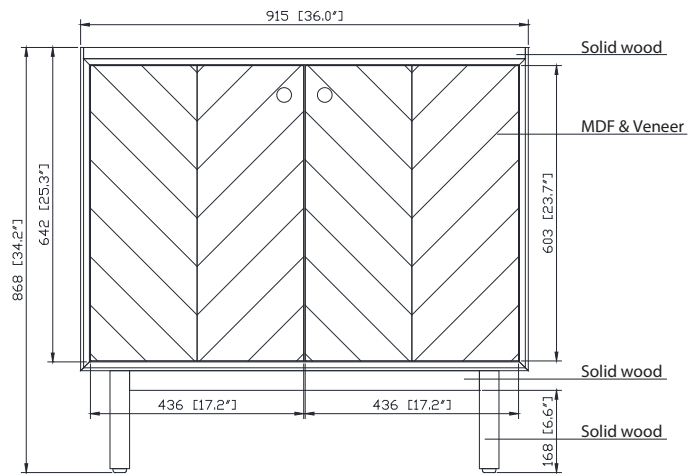

Avanity

ADELE-V36-BK
ADELE-V36-NO

Features

- Solid wood frame
- MDF OAK veneer
- 2 soft-close doors
- 1 pull out drawer with divider
- Adjustable height levelers

Colors / Couleurs

- Black OAK / Chêne Noir
- Natural OAK / OAK Naturel

Nominal Dimension / Dimension Nominale

- 36W x 21.1D x 34.2H inches | 915 x 535 x 868 mm

Caractéristiques

- Cadre en bois massif
- Finition MDF Oak
- 2 portes fermées souples
- 1 tiroir avec séparateur
- Niveleuse réglable en hauteur

Product Diagrams / Diagrammes Produit

Front / Devant

Back / Derrière

Side / Côté

Top / Haut