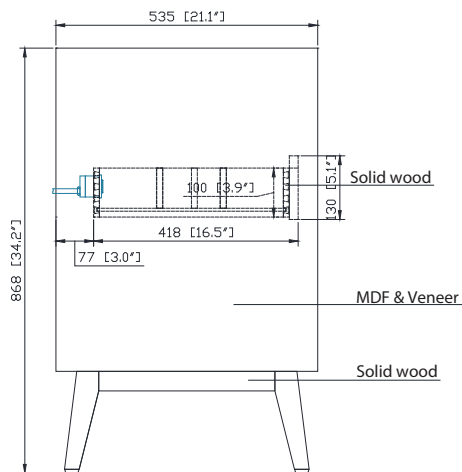

Nominal Dimension / Dimension Nominale

- 36W x 21.1D x 34.2H inches | 915 x 535 x 868 mm

Caractéristiques

- Cadre en bois massif
- Finition MDF Oak
- 2 portes fermées souples
- 1 tiroir avec séparateur
- Niveleuse réglable en hauteur

Product Diagrams / Diagrammes Produit

Front / Devant

Back / Derrière

Side / Côté

Top / Haut