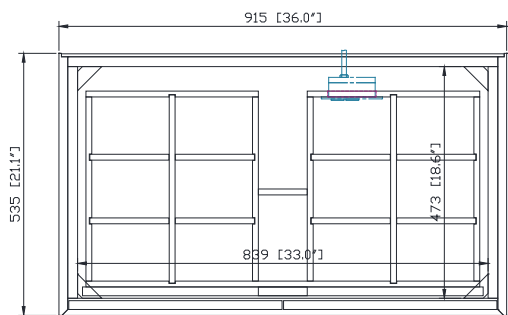

Nominal Dimension / Dimension Nominale

- 36W x 21.1D x 34.2H inches | 915 x 535 x 868 mm

Caractéristiques

- Cadre en bois massif
- Finition MDF Oak
- 2 portes fermées souples
- 1 tiroir avec séparateur
- Niveleuse réglable en hauteur

Product Diagrams / Diagrammes Produit

Front / Devant

Back / Derrière

Side / Côté

Top / Haut