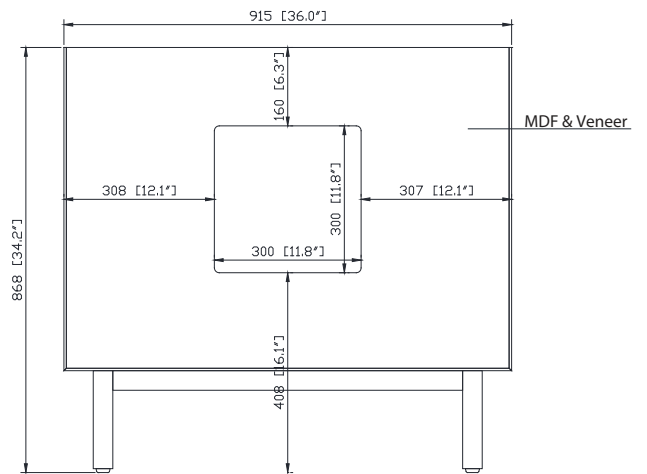

Nominal Dimension / Dimension Nominale

- 36W x 21.1D x 34.2H inches | 915 x 535 x 868 mm

Caractéristiques

- Cadre en bois massif
- Finition MDF Oak
- 2 portes fermées souples
- 1 tiroir avec séparateur
- Niveleuse réglable en hauteur

Product Diagrams / Diagrammes Produit

Front / Devant

Back / Derrière

Side / Côté

Top / Haut