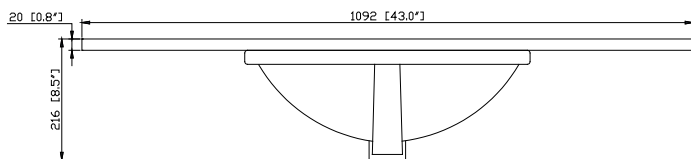

Avanity

QUT43xx-RS

Features

- 20mm thickness quartz material
- Pre-installed with rectangular sink CUM20WT-R
- Top pre-drilled for 8" widespread faucet
- 4" backsplash included

Colors / Couleurs

- Everest White Quartz / Quartz blanc de l'Everest
- Ural Gray Quartz / Quartz gris de l'Oural
- Alluring Quartz / Quartz séduisant
- Contrail Matte Quartz / Contrail Matte Quartz

Nominal Dimension / Dimension Nominale

- 43W x 22D x 8.5H inches | 1092 x 560 x 216 mm

Product Diagrams / Diagrammes Produit

Caractéristiques

- Matériau en quartz de 20 mm d'épaisseur
- Pré-installé avec évier rectangulaire CUM20WT-R
- Dessus pré-percé pour un robinet large de 8 po
- Dossier de 4" inclus

Top / Haut

Front / De face

Side / Côté