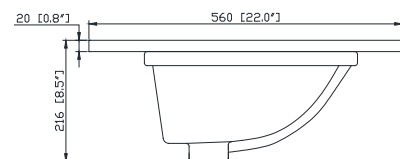

Nominal Dimension / Dimension Nominale

- 43W x 22D x 8.5H inches | 1092 x 560 x 216 mm

Product Diagrams / Diagrammes Produit

Caractéristiques

- Matériau en quartz de 20 mm d'épaisseur
- Pré-installé avec évier rectangulaire CUM20WT-R
- Dessus pré-percé pour un robinet large de 8 po
- Dossier de 4" inclus

Top / Haut

Front / De face

Side / Côté