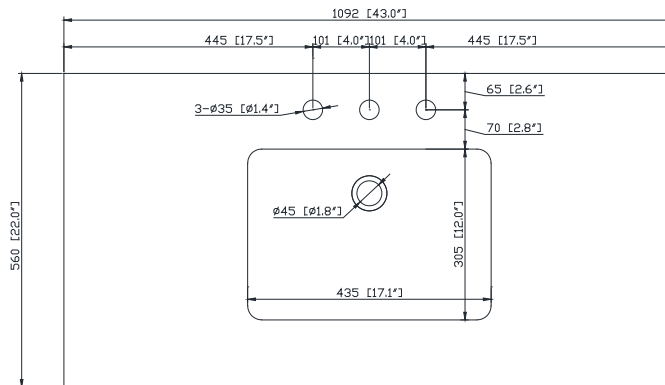

Avanity

QUT43xx-RS

Features

- 20mm thickness quartz material
- Pre-installed with rectangular sink CUM20WT-R
- Top pre-drilled for 8" widespread faucet
- 4" backsplash included

Colors / Couleurs

- Everest White Quartz / Quartz blanc de l'Everest
- Ural Gray Quartz / Quartz gris de l'Oural
- Alluring Quartz / Quartz séduisant
- Contrail Matte Quartz / Contrail Matte Quartz

Nominal Dimension / Dimension Nominale

- 43W x 22D x 8.5H inches | 1092 x 560 x 216 mm

Product Diagrams / Diagrammes Produit

Caractéristiques

- Matériau en quartz de 20 mm d'épaisseur
- Pré-installé avec évier rectangulaire CUM20WT-R
- Dessus pré-percé pour un robinet large de 8 po
- Dossier de 4" inclus