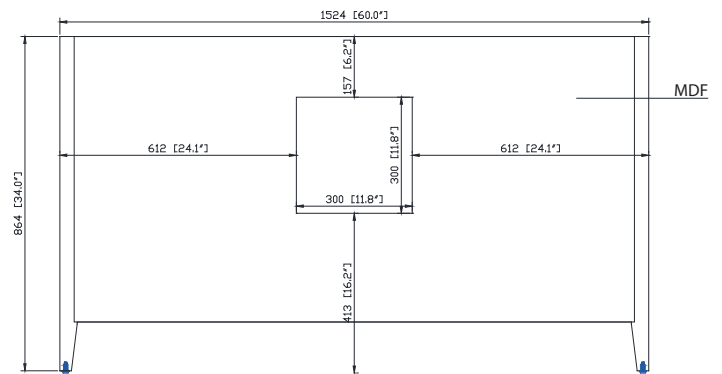

Back / Derrière