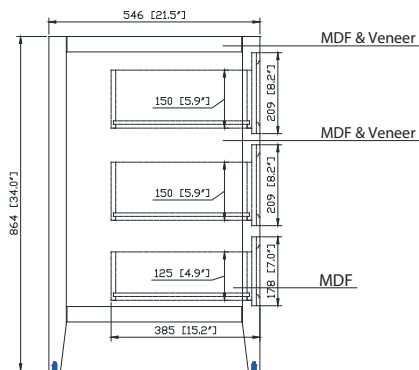

Avanity

EVERETTE-V60-WD

Features

- Solid oak wood frame
- MDF oak veneer
- 2 soft-close doors
- 7 soft-close drawers
- Brushed nickel finish hardware
- Adjustable height levelers

Caractéristiques

- Cadre en bois de chêne massif
- placage de chêne MDF
- 2 portes à fermeture douce
- 7 tiroirs à fermeture douce
- Quincaillerie au fini nickel brossé
- Niveleurs de hauteur réglables

Colors / Couleurs

- Wood / Bois

Nominal Dimension / Dimension Nominale

- 60W x 21.5D x 34H inches | 1524 x 546 x 864 mm

Product Diagrams / Diagrammes Produit

Front / Devant

Back / Derrière

Side / Côté