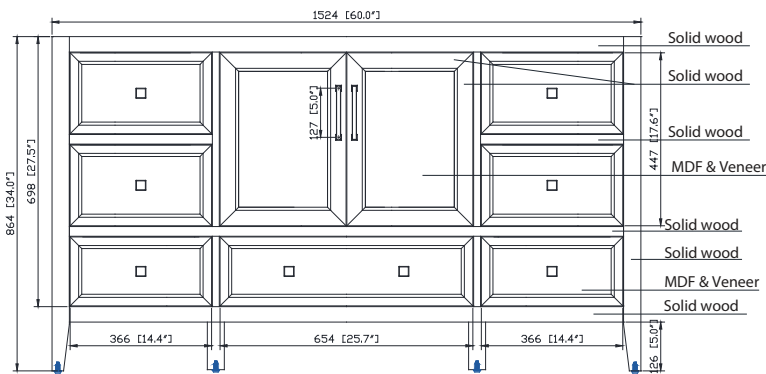

Avanity

EVERETTE-V60-WD

Features

- Solid oak wood frame
- MDF oak veneer
- 2 soft-close doors
- 7 soft-close drawers
- Brushed nickel finish hardware
- Adjustable height levelers

Caractéristiques

- Cadre en bois de chêne massif
- placage de chêne MDF
- 2 portes à fermeture douce
- 7 tiroirs à fermeture douce
- Quincaillerie au fini nickel brossé
- Niveleurs de hauteur réglables

Colors / Couleurs

- Wood / Bois

Nominal Dimension / Dimension Nominale

- 60W x 21.5D x 34H inches | 1524 x 546 x 864 mm

Product Diagrams / Diagrammes Produit

Front / Devant