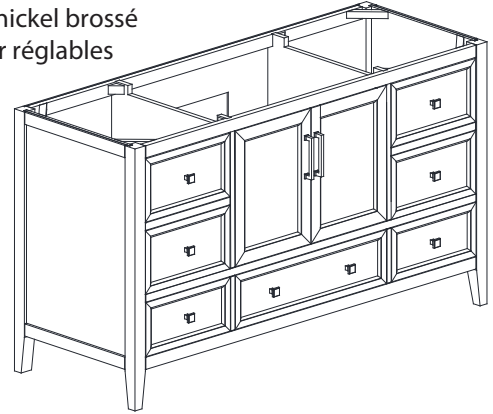

Avanity

EVERETTE-V60-WD

Features

- Solid oak wood frame
- MDF oak veneer
- 2 soft-close doors
- 7 soft-close drawers
- Brushed nickel finish hardware
- Adjustable height levelers

Caractéristiques

- Cadre en bois de chêne massif
- placage de chêne MDF
- 2 portes à fermeture douce
- 7 tiroirs à fermeture douce
- Quincaillerie au fini nickel brossé
- Niveleurs de hauteur réglables

Colors / Couleurs

- Wood / Bois

Nominal Dimension / Dimension Nominale

- 60W x 21.5D x 34H inches | 1524 x 546 x 864 mm

Product Diagrams / Diagrammes Produit

Front / Devant