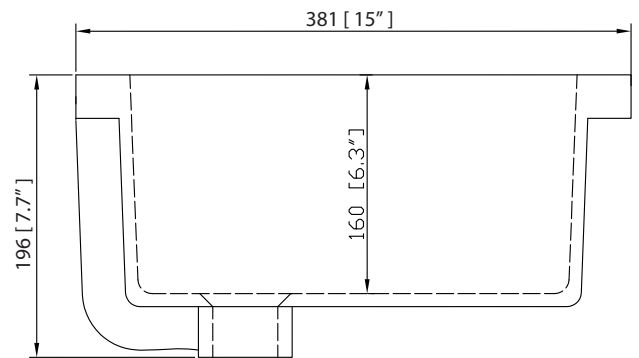

## Nominal Dimension / Dimension Nominale

- 60W x 21.5D x 34H inches | 1524 x 546 x 864 mm

## Nominal Dimension

- 61W x 22D x 1H inches
- 1549 x 560 x 25 mm

### Nominal Dimension

- 20W x 15D x 7.7H inches
- 510 x 381 x 196mm

### Product Diagrams

Top

Front

Side