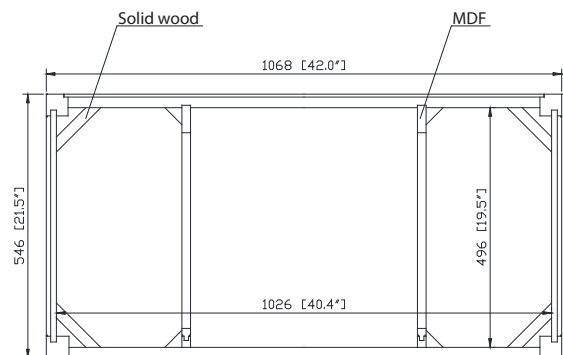

Avanity

EVERETTE-V42-WT

Features

- Solid poplar frame and MDF
- 4 soft-close doors
- 3 soft-close drawers
- Brushed nickel finish hardware
- Adjustable height levelers

Caractéristiques

- Cadre en peuplier massif et MDF
- 4 portes à fermeture douce
- 3 tiroirs à fermeture douce
- Quincaillerie au fini nickel brossé
- Niveleurs de hauteur réglables

Colors / Couleurs

- White / Blanc

Nominal Dimension / Dimension Nominale

- 42W x 21.5D x 34H inches | 1068 x 546 x 864 mm

Product Diagrams / Diagrammes Produit

Front / Devant

Back / Derrière

Side / Côté

Nominal Dimension

- 43W x 22D x 1H inches
- 1092 x 560 x 25 mm

Components

Sink	CUM20WT-R		
Vanity	ALLIE-V42	BROOKS-V42	DEXTER-V43
	EMMA-V42	HAMILTON-V42	

Product Diagrams

Top

Side

Avanity

- 20W x 15D x 7.7H inches
- 510 x 381 x 196mm

Product Diagrams

Top

Front

Side