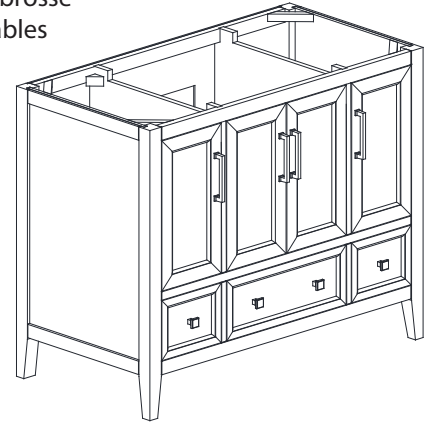

Avanity

EVERETTE-V42-WT

Features

- Solid poplar frame and MDF
- 4 soft-close doors
- 3 soft-close drawers
- Brushed nickel finish hardware
- Adjustable height levelers

Caractéristiques

- Cadre en peuplier massif et MDF
- 4 portes à fermeture douce
- 3 tiroirs à fermeture douce
- Quincaillerie au fini nickel brossé
- Niveleurs de hauteur réglables

Colors / Couleurs

- White / Blanc

Nominal Dimension / Dimension Nominale

- 42W x 21.5D x 34H inches | 1068 x 546 x 864 mm

Product Diagrams / Diagrammes Produit

Front / Devant

Back / Derrière

Side / Côté

Nominal Dimension

- 43W x 22D x 1H inches
- 1092 x 560 x 25 mm

Components

Sink	CUM20WT-R		
Vanity	ALLIE-V42	BROOKS-V42	DEXTER-V43
	EMMA-V42	HAMILTON-V42	

Product Diagrams

Top

Side

Avanity

- 20W x 15D x 7.7H inches
- 510 x 381 x 196mm

Product Diagrams

Top

Front

Side