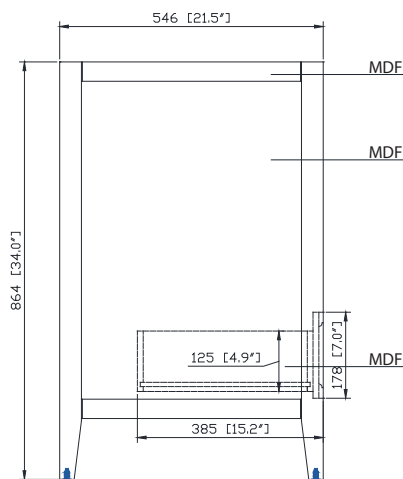

Avanity

EVERETTE-V42-WT

Features

- Solid poplar frame and MDF
- 4 soft-close doors
- 3 soft-close drawers
- Brushed nickel finish hardware
- Adjustable height levelers

Caractéristiques

- Cadre en peuplier massif et MDF
- 4 portes à fermeture douce
- 3 tiroirs à fermeture douce
- Quincaillerie au fini nickel brossé
- Niveleurs de hauteur réglables

Colors / Couleurs

- White / Blanc

Nominal Dimension / Dimension Nominale

- 42W x 21.5D x 34H inches | 1068 x 546 x 864 mm

Product Diagrams / Diagrammes Produit

Front / Devant

Back / Derrière

Side / Côté

Nominal Dimension

- 43W x 22D x 1H inches
- 1092 x 560 x 25 mm

Components

Sink	CUM20WT-R		
Vanity	ALLIE-V42	BROOKS-V42	DEXTER-V43
	EMMA-V42	HAMILTON-V42	

Product Diagrams

Top

Side

Avanity

- 20W x 15D x 7.7H inches
- 510 x 381 x 196mm

Product Diagrams

Top

Front

Side