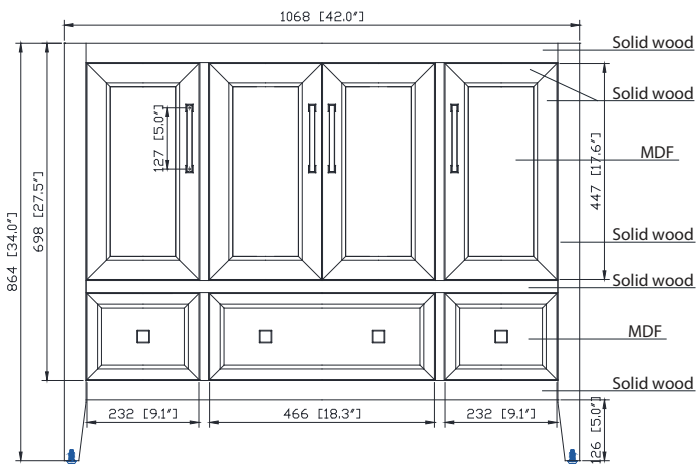

Avanity

EVERETTE-V42-WT

Features

- Solid poplar frame and MDF
- 4 soft-close doors
- 3 soft-close drawers
- Brushed nickel finish hardware
- Adjustable height levelers

Caractéristiques

- Cadre en peuplier massif et MDF
- 4 portes à fermeture douce
- 3 tiroirs à fermeture douce
- Quincaillerie au fini nickel brossé
- Niveleurs de hauteur réglables

Colors / Couleurs

- White / Blanc

Nominal Dimension / Dimension Nominale

- 42W x 21.5D x 34H inches | 1068 x 546 x 864 mm

Product Diagrams / Diagrammes Produit

Front / Devant

Back / Derrière

Side / Côté

Nominal Dimension

- 43W x 22D x 1H inches
- 1092 x 560 x 25 mm

Components

Sink	CUM20WT-R		
Vanity	ALLIE-V42	BROOKS-V42	DEXTER-V43
	EMMA-V42	HAMILTON-V42	

Product Diagrams

Top

Side

Avanity

- 20W x 15D x 7.7H inches
- 510 x 381 x 196mm

Product Diagrams

Top

Front

Side