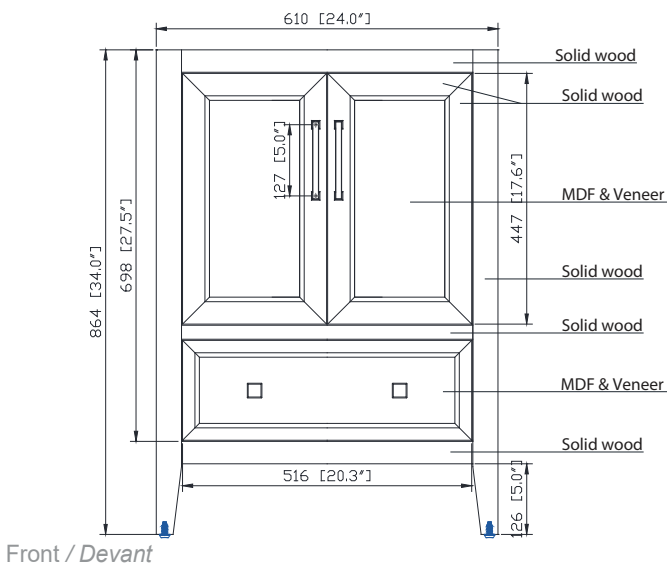

Avanity

EVERETTE-V24-WD

Features

- Solid oak wood frame
- MDF oak veneer
- 2 soft-close doors
- 1 soft-close drawer
- Brushed nickel finish hardware
- Adjustable height levelers

Caractéristiques

- Cadre en bois de chêne massif
- placage de chêne MDF
- 2 portes à fermeture douce
- 1 tiroir à fermeture douce
- Quincaillerie au fini nickel brossé
- Niveleurs de hauteur réglables

Colors / Couleurs

- Wood / Bois

Nominal Dimension / Dimension Nominale

- 24W x 21.5D x 34H inches | 610 x 546 x 864 mm

Product Diagrams / Diagrammes Produit

Avanity

QUT25xx-RS

Features

- 20mm thickness quartz material
- Pre-installed with rectangular sink CUM20WT-R
- Top pre-drilled for 8" widespread faucet
- 4" backsplash included

Caractéristiques

- Matériau en quartz de 20 mm d'épaisseur
- Pré-installé avec évier rectangulaire CUM20WT-R
- Dessus pré-percé pour un robinet large de 8 po
- Dosseret de 4" inclus

- 25W x 22D x 8.5H inches | 635 x 560 x 216 mm

Product Diagrams / Diagrammes Produit