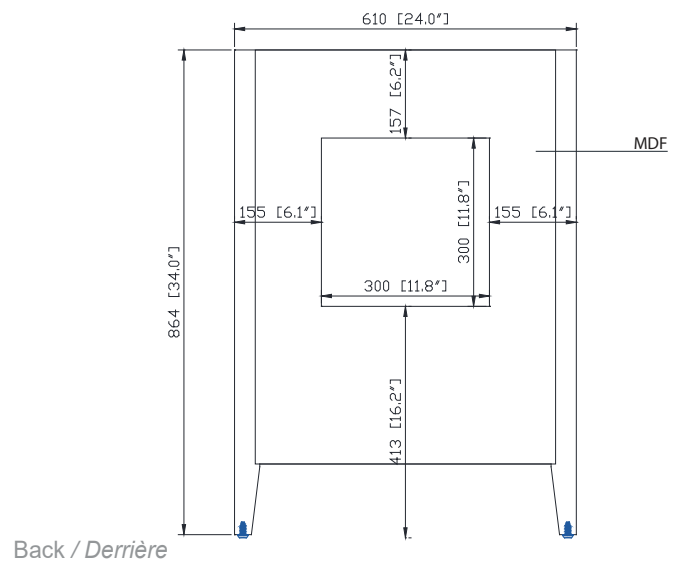

Avanity

EVERETTE-V24-WD

Features

- Solid oak wood frame
- MDF oak veneer
- 2 soft-close doors
- 1 soft-close drawer
- Brushed nickel finish hardware
- Adjustable height levelers

Caractéristiques

- Cadre en bois de chêne massif
- placage de chêne MDF
- 2 portes à fermeture douce
- 1 tiroir à fermeture douce
- Quincaillerie au fini nickel brossé
- Niveleurs de hauteur réglables

Colors / Couleurs

- Wood / Bois

Nominal Dimension / Dimension Nominale

- 24W x 21.5D x 34H inches | 610 x 546 x 864 mm

Product Diagrams / Diagrammes Produit

Avanity

QUT25xx-RS

Features

- 20mm thickness quartz material
- Pre-installed with rectangular sink CUM20WT-R
- Top pre-drilled for 8" widespread faucet
- 4" backsplash included

Caractéristiques

- Matériau en quartz de 20 mm d'épaisseur
- Pré-installé avec évier rectangulaire CUM20WT-R
- Dessus pré-percé pour un robinet large de 8 po
- Dosseret de 4" inclus

- 25W x 22D x 8.5H inches | 635 x 560 x 216 mm

Product Diagrams / Diagrammes Produit