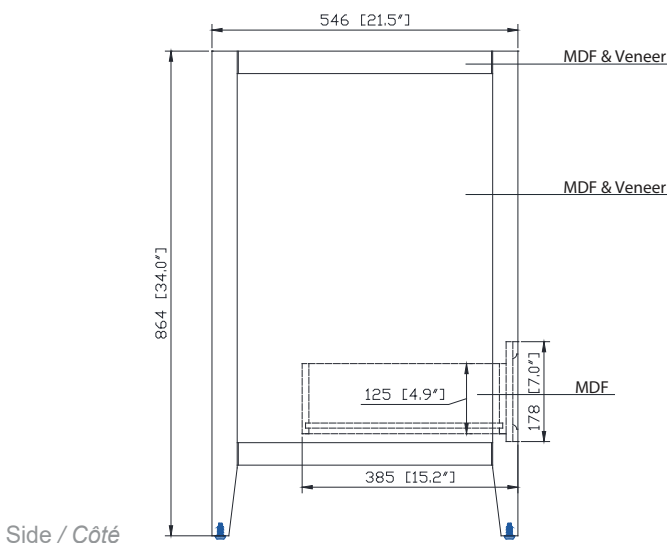

Avanity

EVERETTE-V24-WD

Features

- Solid oak wood frame
- MDF oak veneer
- 2 soft-close doors
- 1 soft-close drawer
- Brushed nickel finish hardware
- Adjustable height levelers

Caractéristiques

- Cadre en bois de chêne massif
- placage de chêne MDF
- 2 portes à fermeture douce
- 1 tiroir à fermeture douce
- Quincaillerie au fini nickel brossé
- Niveleurs de hauteur réglables

Colors / Couleurs

- Wood / Bois

Nominal Dimension / Dimension Nominale

- 24W x 21.5D x 34H inches | 610 x 546 x 864 mm

Product Diagrams / Diagrammes Produit

Avanity

QUT25xx-RS

Features

- 20mm thickness quartz material
- Pre-installed with rectangular sink CUM20WT-R
- Top pre-drilled for 8" widespread faucet
- 4" backsplash included

Caractéristiques

- Matériau en quartz de 20 mm d'épaisseur
- Pré-installé avec évier rectangulaire CUM20WT-R
- Dessus pré-percé pour un robinet large de 8 po
- Dosseret de 4" inclus

- 25W x 22D x 8.5H inches | 635 x 560 x 216 mm

Product Diagrams / Diagrammes Produit