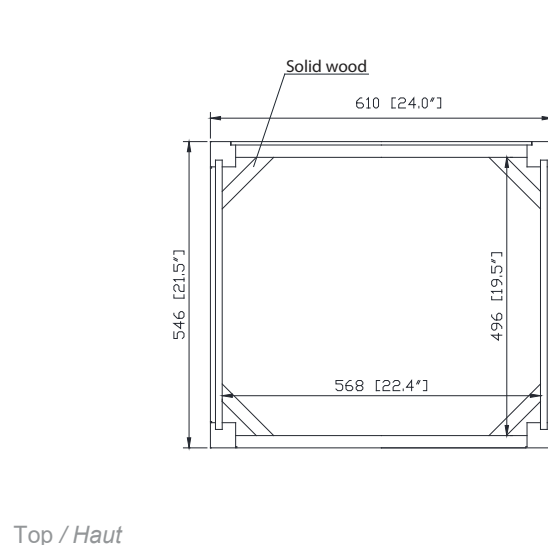

Avanity

EVERETTE-V24-WD

Features

- Solid oak wood frame
- MDF oak veneer
- 2 soft-close doors
- 1 soft-close drawer
- Brushed nickel finish hardware
- Adjustable height levelers

Caractéristiques

- Cadre en bois de chêne massif
- placage de chêne MDF
- 2 portes à fermeture douce
- 1 tiroir à fermeture douce
- Quincaillerie au fini nickel brossé
- Niveleurs de hauteur réglables

Colors / Couleurs

- Wood / Bois

Nominal Dimension / Dimension Nominale

- 24W x 21.5D x 34H inches | 610 x 546 x 864 mm

Product Diagrams / Diagrammes Produit

Avanity

QUT25xx-RS

Features

- 20mm thickness quartz material
- Pre-installed with rectangular sink CUM20WT-R
- Top pre-drilled for 8" widespread faucet
- 4" backsplash included

Caractéristiques

- Matériau en quartz de 20 mm d'épaisseur
- Pré-installé avec évier rectangulaire CUM20WT-R
- Dessus pré-percé pour un robinet large de 8 po
- Dosseret de 4" inclus

- 25W x 22D x 8.5H inches | 635 x 560 x 216 mm

Product Diagrams / Diagrammes Produit