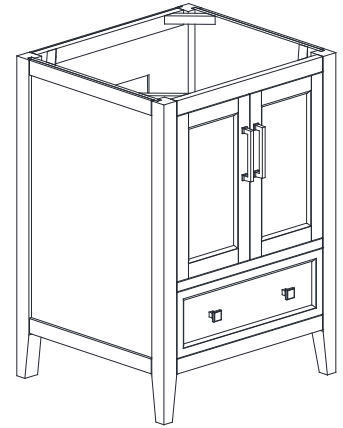

Avanity

EVERETTE-V24-WD

Features

- Solid oak wood frame
- MDF oak veneer
- 2 soft-close doors
- 1 soft-close drawer
- Brushed nickel finish hardware
- Adjustable height levelers

Caractéristiques

- Cadre en bois de chêne massif
- placage de chêne MDF
- 2 portes à fermeture douce
- 1 tiroir à fermeture douce
- Quincaillerie au fini nickel brossé
- Niveleurs de hauteur réglables

Colors / Couleurs

- Wood / Bois

Nominal Dimension / Dimension Nominale

- 24W x 21.5D x 34H inches | 610 x 546 x 864 mm

Product Diagrams / Diagrammes Produit

Avanity

QUT25xx-RS

Features

- 20mm thickness quartz material
- Pre-installed with rectangular sink CUM20WT-R
- Top pre-drilled for 8" widespread faucet
- 4" backsplash included

Caractéristiques

- Matériau en quartz de 20 mm d'épaisseur
- Pré-installé avec évier rectangulaire CUM20WT-R
- Dessus pré-percé pour un robinet large de 8 po
- Dosseret de 4" inclus

- 25W x 22D x 8.5H inches | 635 x 560 x 216 mm

Product Diagrams / Diagrammes Produit