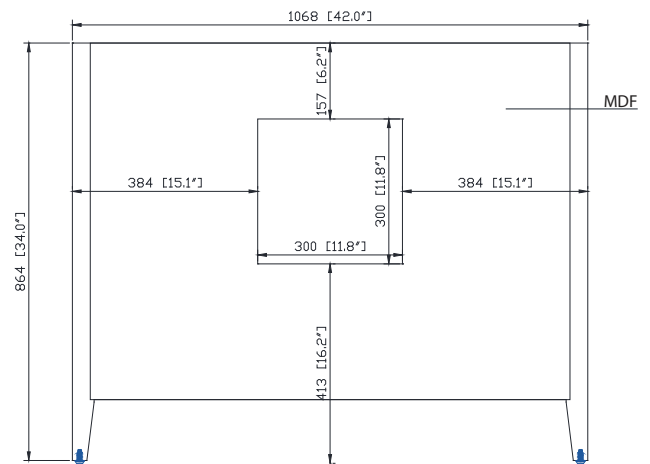

Colors / Couleurs

- Wood / Bois

Nominal Dimension / Dimension Nominale

- 42W x 21.5D x 34H inches | 1068 x 546 x 864 mm

Product Diagrams / Diagrammes Produit

Front / Devant

Back / Derrière

Side / Côté