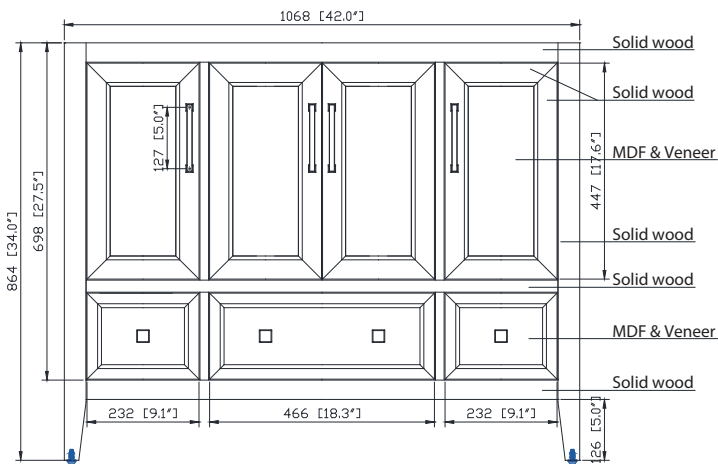

Avanity

EVERETTE-V42-WD

Features

- Solid oak wood frame
- MDF oak veneer
- 4 soft-close doors
- 3 soft-close drawers
- Brushed nickel finish hardware
- Adjustable height levelers

Caractéristiques

- Cadre en bois de chêne massif
- placage de chêne MDF
- 4 portes à fermeture douce
- 3 tiroirs à fermeture douce
- Quincaillerie au fini nickel brossé
- Niveleurs de hauteur réglables

Colors / Couleurs

- Wood / Bois

Nominal Dimension / Dimension Nominale

- 42W x 21.5D x 34H inches | 1068 x 546 x 864 mm

Product Diagrams / Diagrammes Produit

Front / Devant

Back / Derrière

Side / Côté