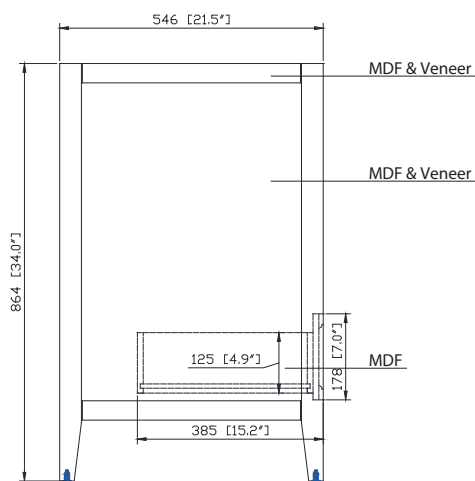

Avanity

EVERETTE-V42-WD

Features

- Solid oak wood frame
- MDF oak veneer
- 4 soft-close doors
- 3 soft-close drawers
- Brushed nickel finish hardware
- Adjustable height levelers

Caractéristiques

- Cadre en bois de chêne massif
- placage de chêne MDF
- 4 portes à fermeture douce
- 3 tiroirs à fermeture douce
- Quincaillerie au fini nickel brossé
- Niveleurs de hauteur réglables

Colors / Couleurs

- Wood / Bois

Nominal Dimension / Dimension Nominale

- 42W x 21.5D x 34H inches | 1068 x 546 x 864 mm

Product Diagrams / Diagrammes Produit

Front / Devant

Back / Derrière

Side / Côté