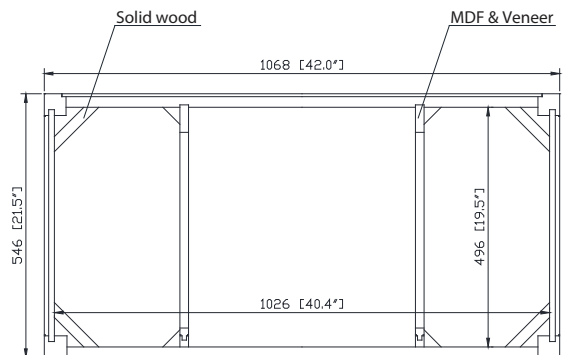

Avanity

EVERETTE-V42-WD

Features

- Solid oak wood frame
- MDF oak veneer
- 4 soft-close doors
- 3 soft-close drawers
- Brushed nickel finish hardware
- Adjustable height levelers

Caractéristiques

- Cadre en bois de chêne massif
- placage de chêne MDF
- 4 portes à fermeture douce
- 3 tiroirs à fermeture douce
- Quincaillerie au fini nickel brossé
- Niveleurs de hauteur réglables

Colors / Couleurs

- Wood / Bois

Nominal Dimension / Dimension Nominale

- 42W x 21.5D x 34H inches | 1068 x 546 x 864 mm

Product Diagrams / Diagrammes Produit

Front / Devant

Back / Derrière

Side / Côté