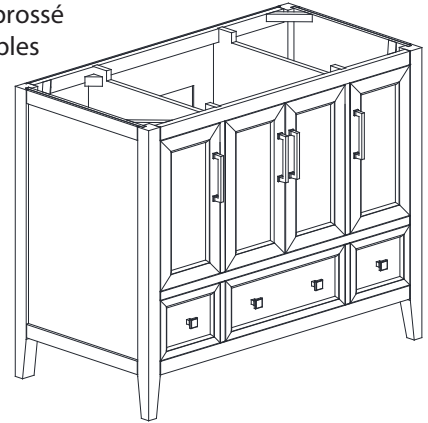

Avanity

EVERETTE-V42-WD

Features

- Solid oak wood frame
- MDF oak veneer
- 4 soft-close doors
- 3 soft-close drawers
- Brushed nickel finish hardware
- Adjustable height levelers

Caractéristiques

- Cadre en bois de chêne massif
- placage de chêne MDF
- 4 portes à fermeture douce
- 3 tiroirs à fermeture douce
- Quincaillerie au fini nickel brossé
- Niveleurs de hauteur réglables

Colors / Couleurs

- Wood / Bois

Nominal Dimension / Dimension Nominale

- 42W x 21.5D x 34H inches | 1068 x 546 x 864 mm

Product Diagrams / Diagrammes Produit

Front / Devant

Back / Derrière

Side / Côté