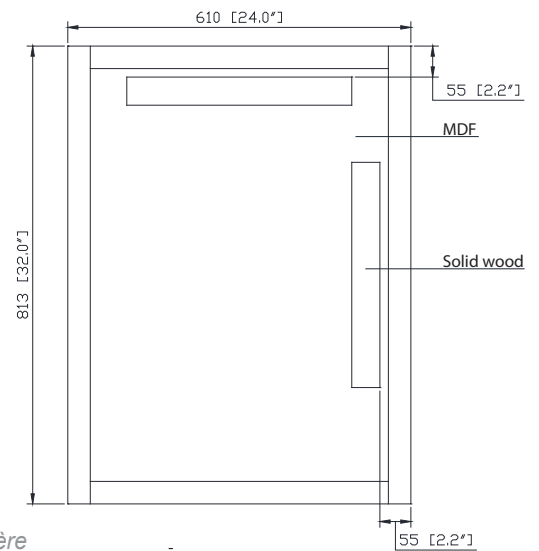

Avanity

EVERETTE-M24-WD
EVERETTE-M24-WT

Features

- Solid poplar wood frame
- Beveled edge mirror
- Mirror hangs vertically or horizontally
- Wall cleat for easy hanging and leveling

Colors / Couleurs

- Wood / Bois
- White / Blanc

Nominal Dimension / Dimension Nominale

- 24W x 1.3D x 32H (inches) | 610 x 32 x 813mm

Caractéristiques

- Cadre en bois de peuplier massif
- Miroir aux bordures biseautées
- Peut être suspendu à l'horizontale et à la vertical
- Attache en mur comprise pour faciliter la suspension

Product Diagrams / Diagrammes Produit

Front / De devant

Back / Arrière

Side / Côté

Top / Haut