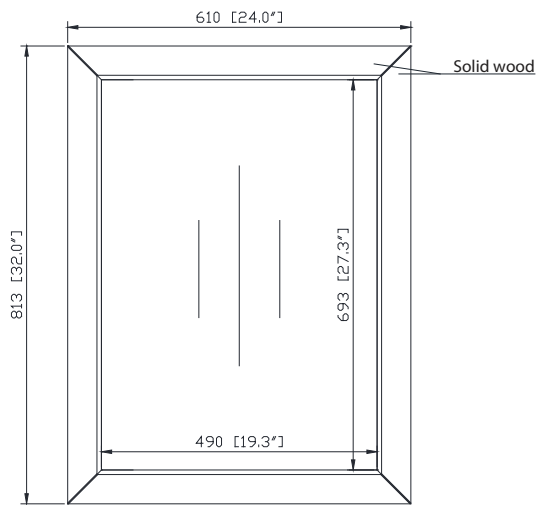

Avanity

EVERETTE-M24-WD
EVERETTE-M24-WT

Features

- Solid poplar wood frame
- Beveled edge mirror
- Mirror hangs vertically or horizontally
- Wall cleat for easy hanging and leveling

Colors / Couleurs

- Wood / Bois
- White / Blanc

Nominal Dimension / Dimension Nominale

- 24W x 1.3D x 32H (inches) | 610 x 32 x 813mm

Caractéristiques

- Cadre en bois de peuplier massif
- Miroir aux bordures biseautées
- Peut être suspendu à l'horizontale et à la vertical
- Attache en mur comprise pour faciliter la suspension

Product Diagrams / Diagrammes Produit

Front / De devant

Back / Arrière

Side / Côté

Top / Haut