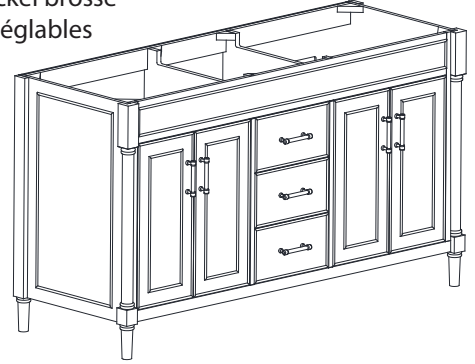

## Features

- Solid wood frame
- Plywood drawer and MDF panels
- 4 soft-close doors
- 3 soft-close drawers
- 2 adjustable shelves
- Brushed nickel finish hardware
- Adjustable height levelers

## Nominal Dimension / Dimension Nominale

- 60W x 21.5D x 34H inches | 1524 x 546 x 864 mm

## Caractéristiques

- Cadre en bois massif
- Tiroir en contreplaqué et panneaux MDF
- 4 portes à fermeture douce
- 3 tiroirs à fermeture douce
- 2 étagères réglables
- Quincaillerie au fini nickel brossé
- Niveaux de hauteur réglables