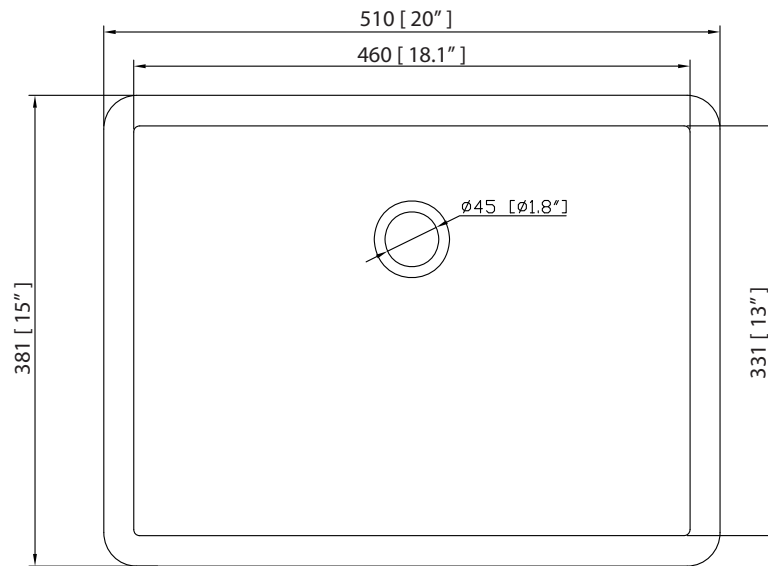

## Nominal Dimension / Dimension Nominale

- 60W x 21.5D x 34H inches | 1524 x 546 x 864 mm

### Nominal Dimension

- 61W x 22D x 1H inches
- 1549 x 560 x 25 mm

### Nominal Dimension

- 20W x 15D x 7.7H inches
- 510 x 381 x 196mm

### Product Diagrams

Top

Front

Side