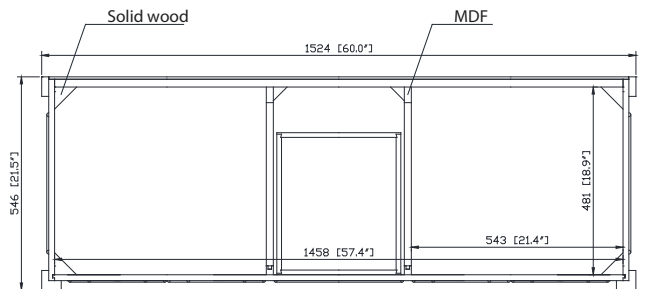

Avanity

BRISTOL-V60-LG
BRISTOL-V60-NB
BRISTOL-V60-WT

Features

- Solid wood frame
- Plywood drawer and MDF panels
- 4 soft-close doors
- 3 soft-close drawers
- 2 adjustable shelves
- Brushed nickel finish hardware
- Adjustable height levelers

Colors / Couleurs

- Light Gray / Gris clair
- Navy Blue / Bleu marin
- White / Blanc

Nominal Dimension / Dimension Nominale

- 60W x 21.5D x 34H inches | 1524 x 546 x 864 mm

Product Diagrams / Diagrammes Produit

Caractéristiques

- Cadre en bois massif
- Tiroir en contreplaqué et panneaux MDF
- 4 portes à fermeture douce
- 3 tiroirs à fermeture douce
- 2 étagères réglables
- Quincaillerie au fini nickel brossé
- Niveaux de hauteur réglables

Back / Derrière