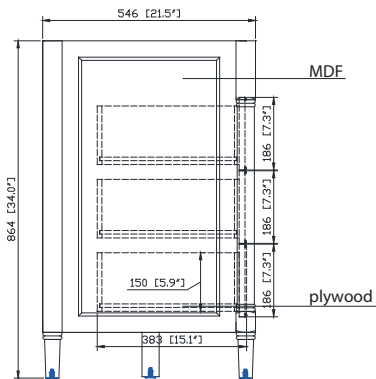

Avanity

BRISTOL-V60-LG
BRISTOL-V60-NB
BRISTOL-V60-WT

Features

- Solid wood frame
- Plywood drawer and MDF panels
- 4 soft-close doors
- 3 soft-close drawers
- 2 adjustable shelves
- Brushed nickel finish hardware
- Adjustable height levelers

Colors / Couleurs

- Light Gray / Gris clair
- Navy Blue / Bleu marin
- White / Blanc

Nominal Dimension / Dimension Nominale

- 60W x 21.5D x 34H inches | 1524 x 546 x 864 mm

Product Diagrams / Diagrammes Produit

Caractéristiques

- Cadre en bois massif
- Tiroir en contreplaqué et panneaux MDF
- 4 portes à fermeture douce
- 3 tiroirs à fermeture douce
- 2 étagères réglables
- Quincaillerie au fini nickel brossé
- Niveaux de hauteur réglables

Back / Derrière