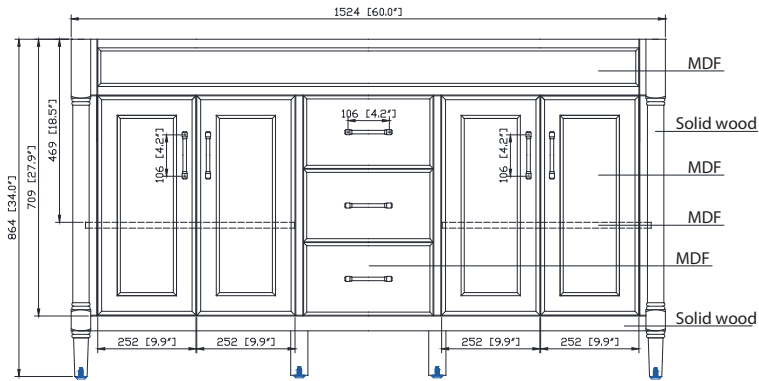

Avanity

BRISTOL-V60-LG
BRISTOL-V60-NB
BRISTOL-V60-WT

Features

- Solid wood frame
- Plywood drawer and MDF panels
- 4 soft-close doors
- 3 soft-close drawers
- 2 adjustable shelves
- Brushed nickel finish hardware
- Adjustable height levelers

Colors / Couleurs

- Light Gray / Gris clair
- Navy Blue / Bleu marin
- White / Blanc

Nominal Dimension / Dimension Nominale

- 60W x 21.5D x 34H inches | 1524 x 546 x 864 mm

Product Diagrams / Diagrammes Produit

Caractéristiques

- Cadre en bois massif
- Tiroir en contreplaqué et panneaux MDF
- 4 portes à fermeture douce
- 3 tiroirs à fermeture douce
- 2 étagères réglables
- Quincaillerie au fini nickel brossé
- Niveaux de hauteur réglables