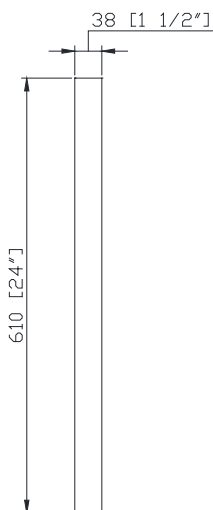

Features

- Non-beveled mirror
- Stainless steel frame
- Mirror hangs vertically or horizontally

Colors / Couleurs

- Brushed Stainless / Inox brossé
- Brushed Gold / Or brossé
- Matte Black / Noir mat

Nominal Dimension / Dimension Nominale

- 24W x 1 1/2D x 24H (inches) | 610 x 38 x 610 mm

Caractéristiques

- Miroir non biseauté
- Cadre en acier inoxydable
- Le miroir se bloque verticalement ou horizontalement

Product Diagrams / Diagrammes Produit

Front / Devant

Back / Derrière

Side / Côté

Top / Haut