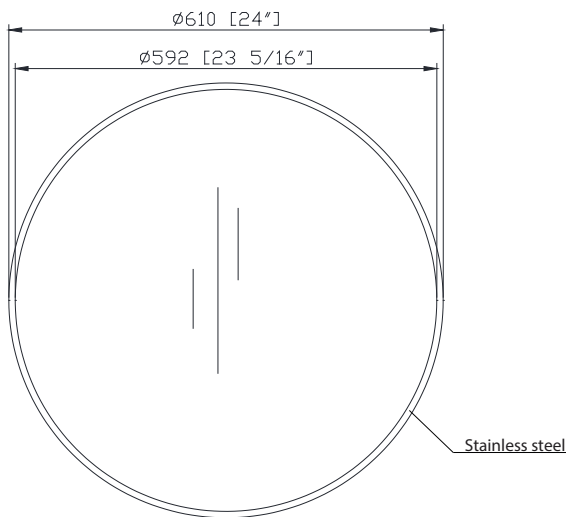

Features

- Non-beveled mirror
- Stainless steel frame
- Mirror hangs vertically or horizontally

Colors / Couleurs

- Brushed Stainless / Inox brossé
- Brushed Gold / Or brossé
- Matte Black / Noir mat

Nominal Dimension / Dimension Nominale

- 24W x 1 1/2D x 24H (inches) | 610 x 38 x 610 mm

Caractéristiques

- Miroir non biseauté
- Cadre en acier inoxydable
- Le miroir se bloque verticalement ou horizontalement

Product Diagrams / Diagrammes Produit