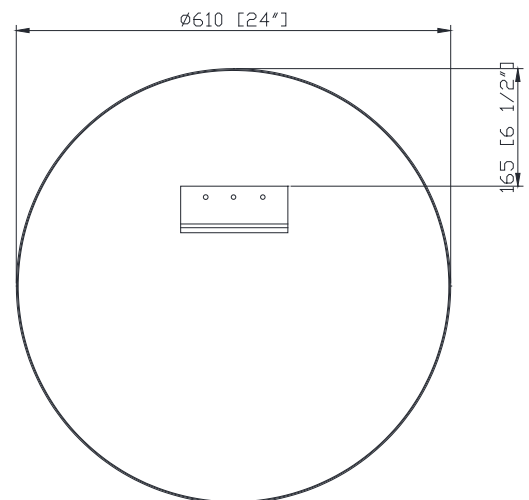

Features

- Non-beveled mirror
- Stainless steel frame
- Mirror hangs vertically or horizontally

Colors / Couleurs

- Brushed Stainless / Inox brossé
- Brushed Gold / Or brossé
- Matte Black / Noir mat

Nominal Dimension / Dimension Nominale

- 24W x 1 1/2D x 24H (inches) | 610 x 38 x 610 mm

Caractéristiques

- Miroir non biseauté
- Cadre en acier inoxydable
- Le miroir se bloque verticalement ou horizontalement

Product Diagrams / Diagrammes Produit

Front / Devant

Back / Derrière

Side / Côté

Top / Haut