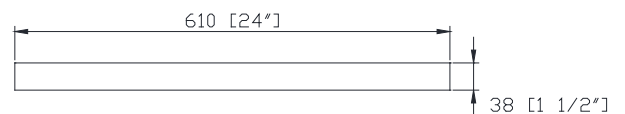

Features

- Non-beveled mirror
- Stainless steel frame
- Mirror hangs vertically or horizontally

Colors / Couleurs

- Brushed Stainless / Inox brossé
- Brushed Gold / Or brossé
- Matte Black / Noir mat

Nominal Dimension / Dimension Nominale

- 24W x 1 1/2D x 24H (inches) | 610 x 38 x 610 mm

Caractéristiques

- Miroir non biseauté
- Cadre en acier inoxydable
- Le miroir se bloque verticalement ou horizontalement

Product Diagrams / Diagrammes Produit

Front / Devant

Back / Derrière

Side / Côté

Top / Haut