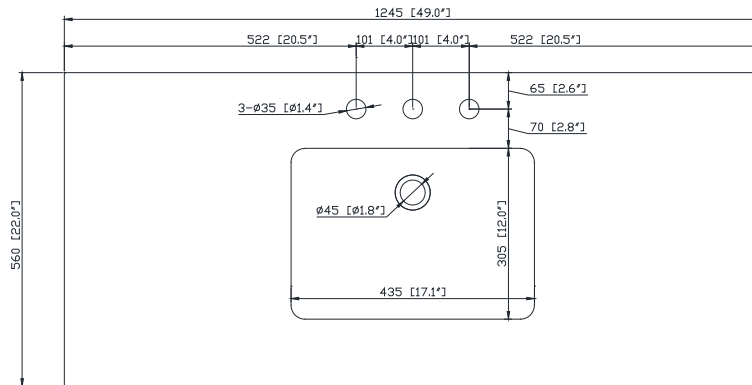

Avanity

QUT49xx-RS

Features

- 20mm thickness quartz material
- Pre-installed with rectangular sink CUM20WT-R
- Top pre-drilled for 8" widespread faucet
- 4" backsplash included

Colors / Couleurs

- Everest White Quartz / Quartz blanc de l'Everest
- Ural Gray Quartz / Quartz gris de l'Oural
- Alluring Quartz / Quartz séduisant
- Contrail Matte Quartz / Contrail Matte Quartz

Nominal Dimension / Dimension Nominale

- 49W x 22D x 8.5H inches | 1245 x 560 x 216 mm

Product Diagrams / Diagrammes Produit

Caractéristiques

- Matériau en quartz de 20 mm d'épaisseur
- Pré-installé avec évier rectangulaire CUM20WT-R
- Dessus pré-percé pour un robinet large de 8 po
- Dossier de 4" inclus