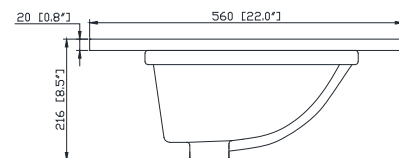

Nominal Dimension / Dimension Nominale

- 49W x 22D x 8.5H inches | 1245 x 560 x 216 mm

Product Diagrams / Diagrammes Produit

Caractéristiques

- Matériau en quartz de 20 mm d'épaisseur
- Pré-installé avec évier rectangulaire CUM20WT-R
- Dessus pré-percé pour un robinet large de 8 po
- Dossier de 4" inclus

Top / Haut

Front / De face

Side / Côté