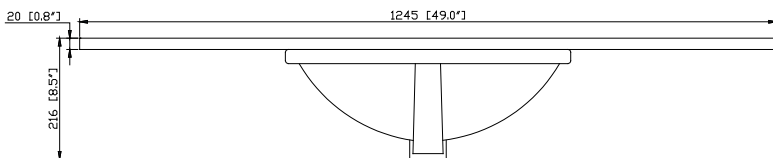

Avanity

QUT49xx-RS

Features

- 20mm thickness quartz material
- Pre-installed with rectangular sink CUM20WT-R
- Top pre-drilled for 8" widespread faucet
- 4" backsplash included

Colors / Couleurs

- Everest White Quartz / Quartz blanc de l'Everest
- Ural Gray Quartz / Quartz gris de l'Oural
- Alluring Quartz / Quartz séduisant
- Contrail Matte Quartz / Contrail Matte Quartz

Nominal Dimension / Dimension Nominale

- 49W x 22D x 8.5H inches | 1245 x 560 x 216 mm

Product Diagrams / Diagrammes Produit

Caractéristiques

- Matériau en quartz de 20 mm d'épaisseur
- Pré-installé avec évier rectangulaire CUM20WT-R
- Dessus pré-percé pour un robinet large de 8 po
- Dossier de 4" inclus

Top / Haut

Front / De face

Side / Côté