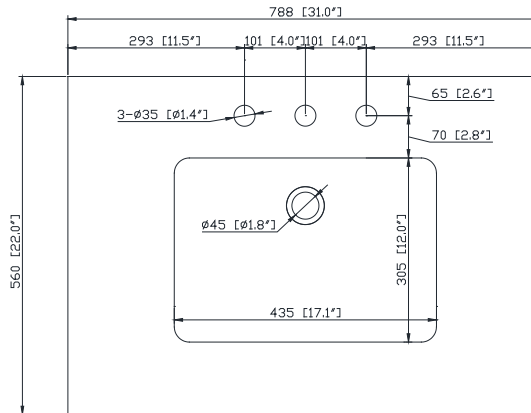

Avanity

EUT31CW-RS
SUT31CW-RS

Features

- 25mm thickness top material
- Pre-installed with rectangular sink CUM20WT-R
- Top pre-drilled for 8" widespread faucet
- 4" backsplash included

Colors / Couleurs

- Cala White / Cala Blanc
- Carrara White / Blanc de Carrare

Nominal Dimension / Dimension Nominale

- 31W x 22D x 8.7H inches | 788 x 560 x 221 mm

Product Diagrams / Diagrammes Produit

Caractéristiques

- Matériau supérieur de 25 mm d'épaisseur
- Pré-installé avec évier rectangulaire CUM20WT-R
- Dessus pré-percé pour un robinet large de 8 po
- Dossier de 4" inclus