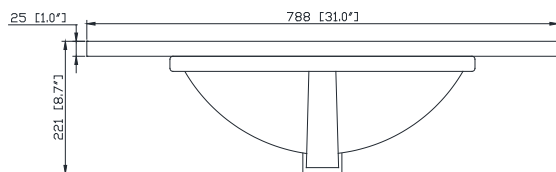

Avanity

EUT31CW-RS
SUT31CW-RS

Features

- 25mm thickness top material
- Pre-installed with rectangular sink CUM20WT-R
- Top pre-drilled for 8" widespread faucet
- 4" backsplash included

Colors / Couleurs

- Cala White / Cala Blanc
- Carrara White / Blanc de Carrare

Nominal Dimension / Dimension Nominale

- 31W x 22D x 8.7H inches | 788 x 560 x 221 mm

Product Diagrams / Diagrammes Produit

Caractéristiques

- Matériau supérieur de 25 mm d'épaisseur
- Pré-installé avec évier rectangulaire CUM20WT-R
- Dessus pré-percé pour un robinet large de 8 po
- Dossier de 4" inclus

Top / Haut

Front / De face

Side / Côté