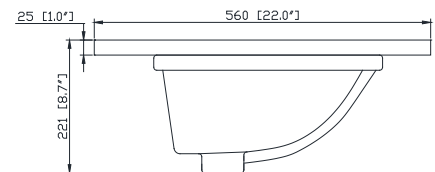

Avanity

EUT31CW-RS
SUT31CW-RS

Features

- 25mm thickness top material
- Pre-installed with rectangular sink CUM20WT-R
- Top pre-drilled for 8" widespread faucet
- 4" backsplash included

Colors / Couleurs

- Cala White / Cala Blanc
- Carrara White / Blanc de Carrare

Nominal Dimension / Dimension Nominale

- 31W x 22D x 8.7H inches | 788 x 560 x 221 mm

Product Diagrams / Diagrammes Produit

Caractéristiques

- Matériau supérieur de 25 mm d'épaisseur
- Pré-installé avec évier rectangulaire CUM20WT-R
- Dessus pré-percé pour un robinet large de 8 po
- Dossier de 4" inclus

Top / Haut

Front / De face

Side / Côté