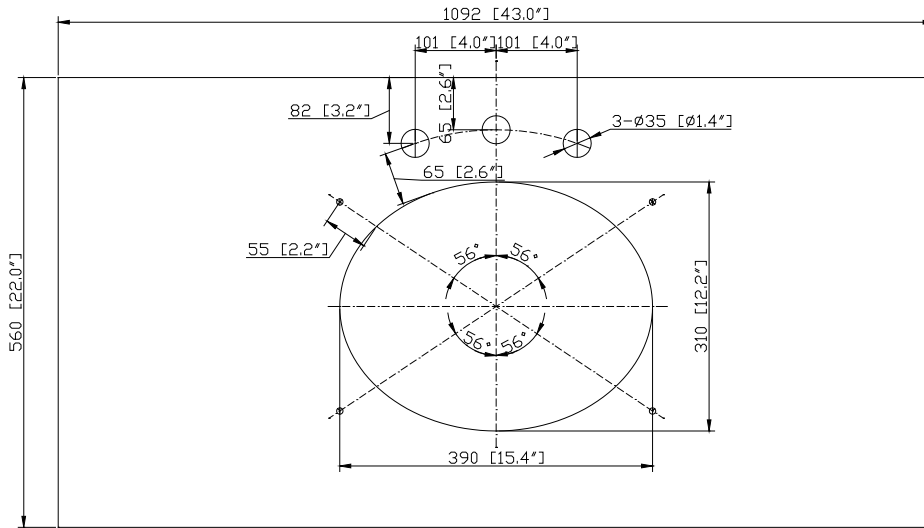

## Nominal Dimension

- 42W x 21.5D x 34H inches

**Colors / Finishes**

- BK - Natural Black Granite
- CW - Natural Carrera White marble
- GB - Natural Galala Beige marble

**Nominal Dimension**

- 43W x 22D x 1H inches
- 1092 x 560 x 25 mm

**Components**

Sink	CUM18WT	CUM18WT	
Vanity	ALLIE-V42	BROOKS-V42	DEXTER-V42
	EMMA-V42	HAMILTON-V42	

**Product Diagrams**

Top

Side

## Nominal Dimension

- 18.1W x 15D x 7.9H inches
- 458 x 380 x 200 mm