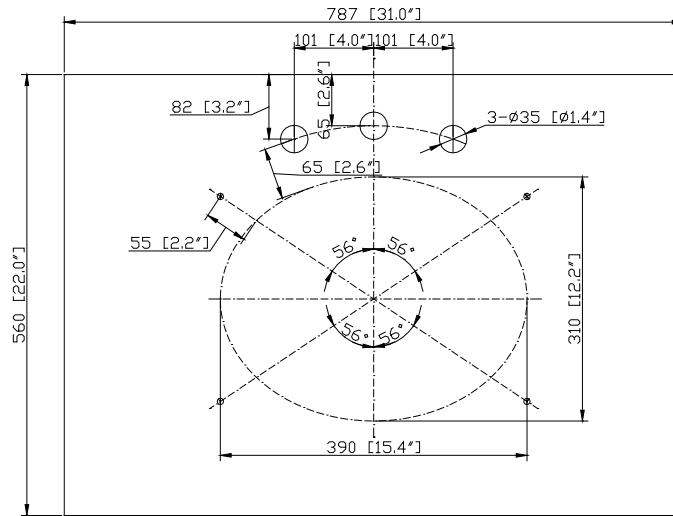

Product Diagrams

Top