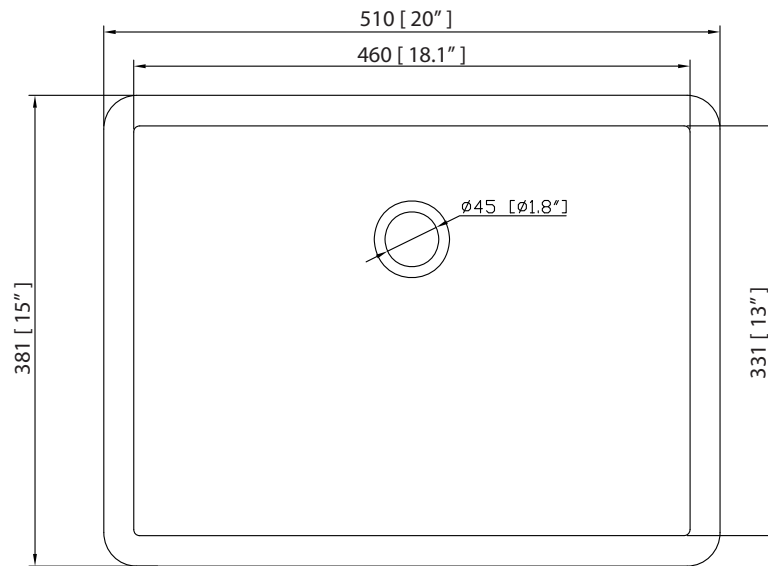

## Nominal Dimension

- 36W x 21D x 34H inches

### Nominal Dimension

- 37W x 22D x 1H inches
- 940 x 560 x 25 mm

### Nominal Dimension

- 20W x 15D x 7.7H inches
- 510 x 381 x 196mm

### Product Diagrams

Top

Front

Side