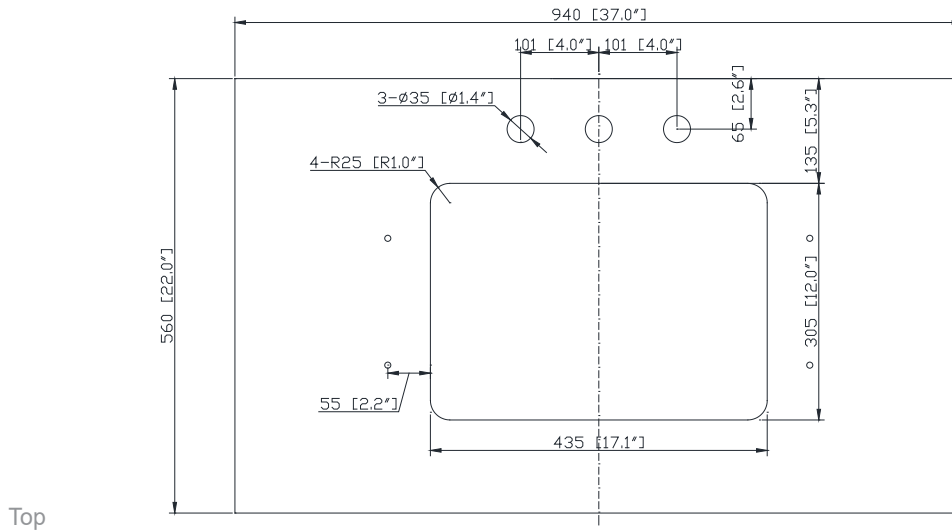

Product Diagrams

Top