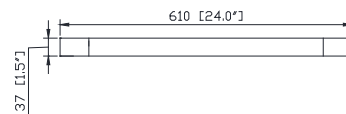

### Nominal Dimension / Dimension Nominale

- 24W x 1.5D x 34H (inches) | 610 x 37x 864mm

### Product Diagrams / Diagrammes Produit

Front / De devant

Back / Arrière

Side / Côté

Top / Haut