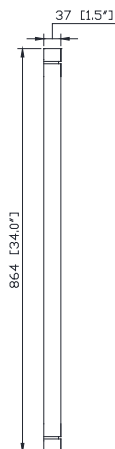

## BRW-M24

### Caractéristiques

- Bois massif récupéré, contreplaqué
- Miroir biseauté
- Le miroir pend verticalement
- Support mural en métal pour une suspension et un nivellement faciles

### Nominal Dimension / Dimension Nominale

- 24W x 1.5D x 34H (inches) | 610 x 37x 864mm

### Product Diagrams / Diagrammes Produit

Front / De devant

Back / Arrière

Side / Côté

Top / Haut