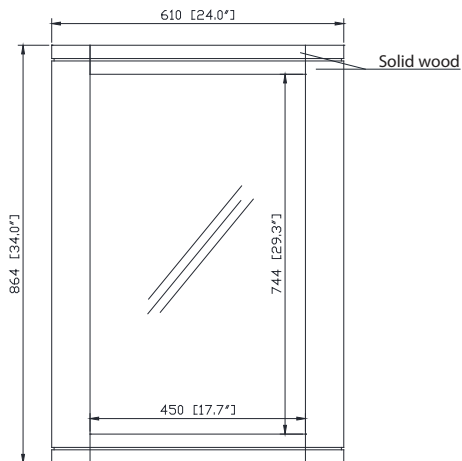

Avanity

BRW-M24

Features

- Solid reclaimed wood, plywood
- Beveled edge mirror
- Mirror hangs vertically
- Wall metal bracket for easy hanging and leveling

Caractéristiques

- Bois massif récupéré, contreplaqué
- Miroir biseauté
- Le miroir pend verticalement
- Support mural en métal pour une suspension et un nivellement faciles

Colors / Couleurs

- Brown wood / Bois brun

Nominal Dimension / Dimension Nominale

- 24W x 1.5D x 34H (inches) | 610 x 37x 864mm

Product Diagrams / Diagrammes Produit

Front / De devant