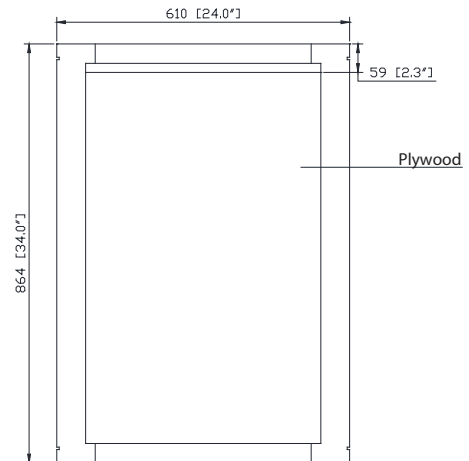

Back / Arrière