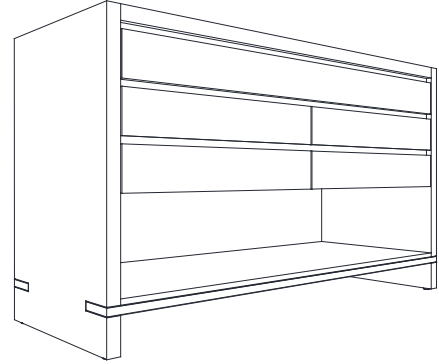

## Features

- Solid reclaimed wood, plywood
- 4 soft-close drawers
- Open shelf
- Adjustable height levelers

## Nominal Dimension / Dimension Nominale

- 60W x 21D x 34H inches | 1524 x 533 x 864 mm

## Caractéristiques

- Bois massif récupéré, contreplaqué
- Quatre tiroirs à fermeture amortie
- Une étagère ouverte
- Leviers réglables en hauteur

## Nominal Dimension

- 61W x 22D x 1H inches
- 1549 x 560 x 25 mm