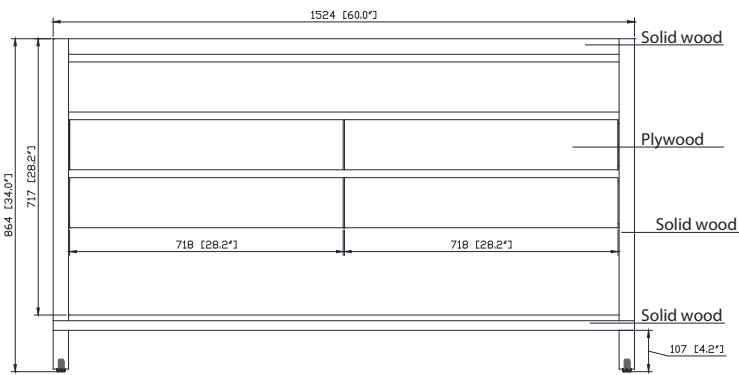

Product Diagrams / Diagrammes Produit

Front / Devant