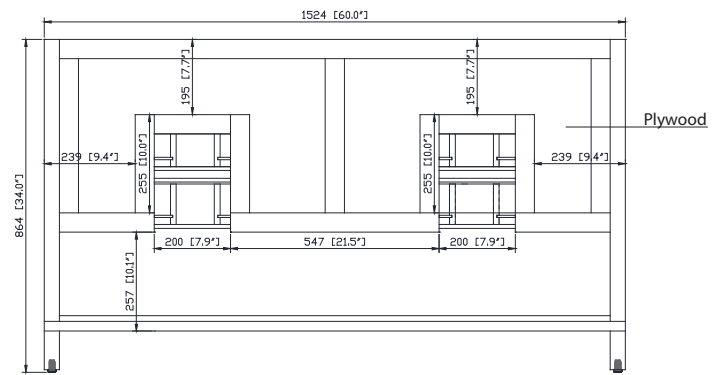

Back / Derrière